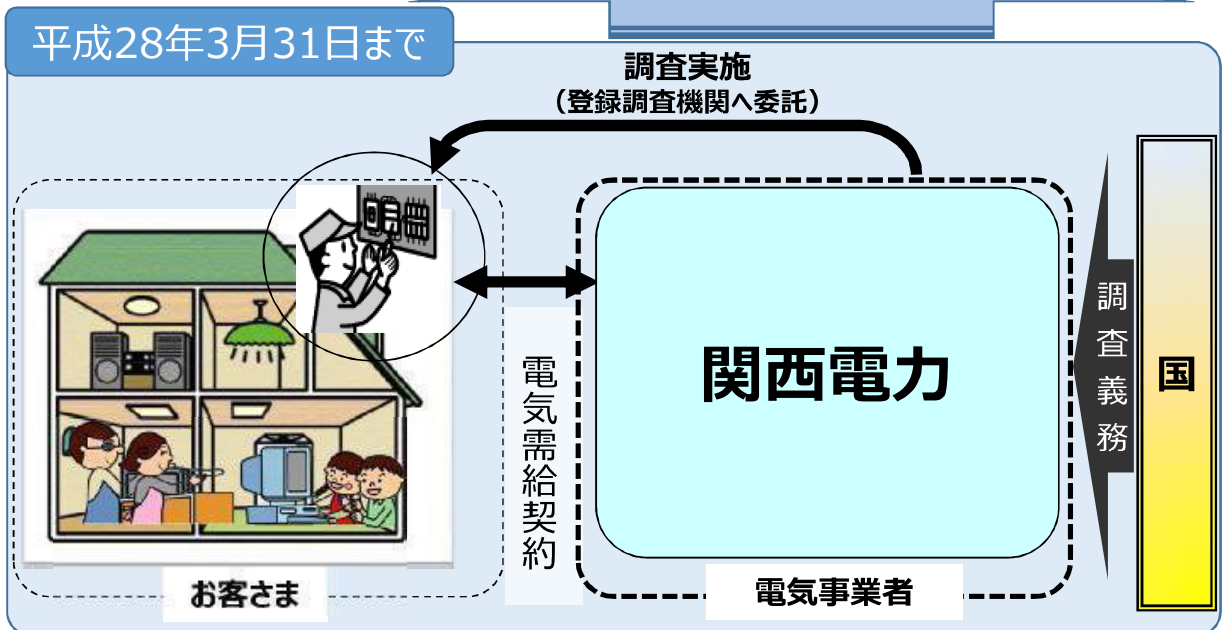

関西電力(株)以外の小売電気事業者と 電気のご契約をされているお客さまへ

平成28年4月1日以降につきましても、各ご家庭を訪問して行う屋内分電盤などの電気の安全調査は、**これまでどおり関西電力（送配電部門）、若しくは関西電力から調査業務の委託を受けた登録調査機関※**によって引続き行われます。
電気事業法（調査の義務）五十七条および五十七条の二による。

※各エリアの登録調査機関は、委託エリア一覧を参照