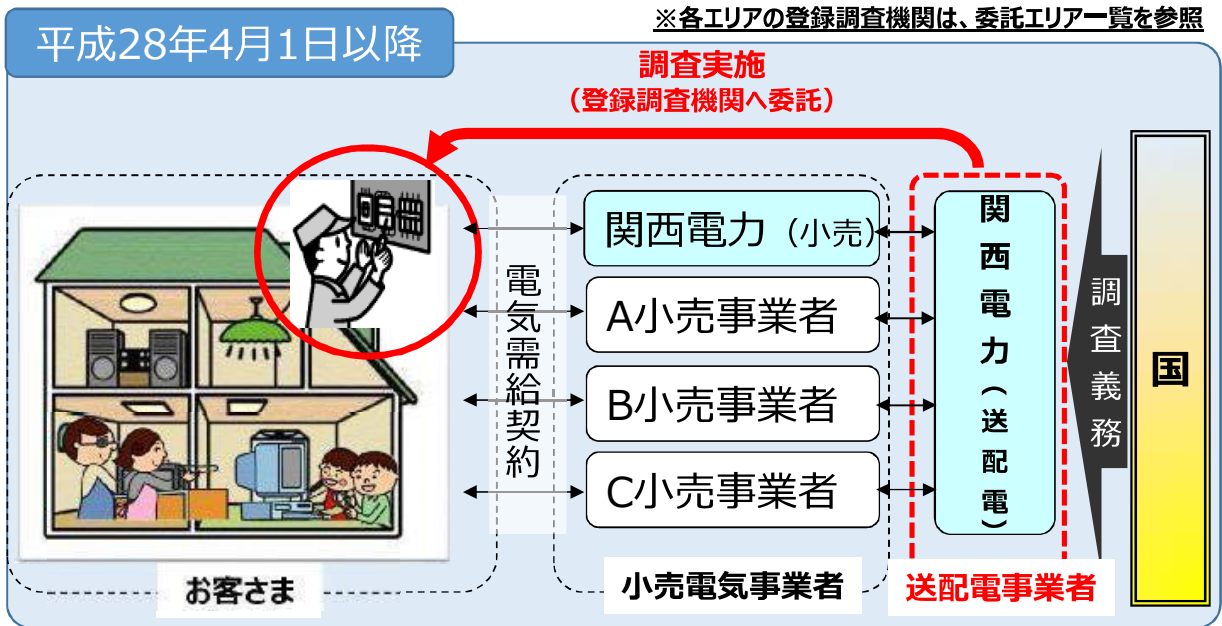

関西電力(株)以外の小売電気事業者と 電気のご契約をされているお客さまへ

平成28年4月1日以降につきましても、各ご家庭を訪問して行う屋内分電盤などの電気の安全調査は、**これまでどおり関西電力（送配電部門）、若しくは関西電力から調査業務の委託を受けた登録調査機関※**によって引続き行われます。
電気事業法（調査の義務）五十七条および五十七条の二による。

※各エリアの登録調査機関は、委託エリア一覧を参照