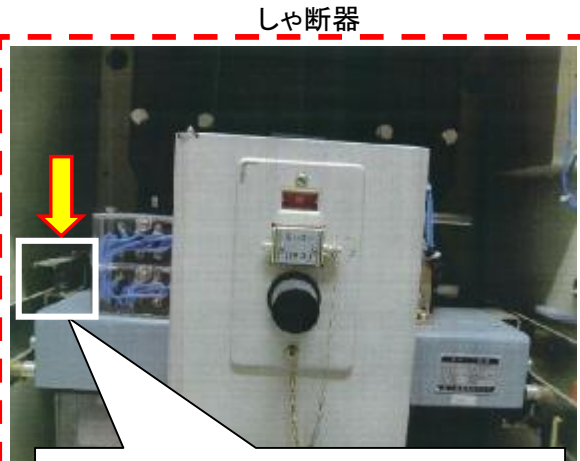

大飯発電所3号機 B系非常用直流母線の一時的な運転上の制限の逸脱について

系統概要図

事象概要

誤って、しゃ断器引き出し用レバーに接触