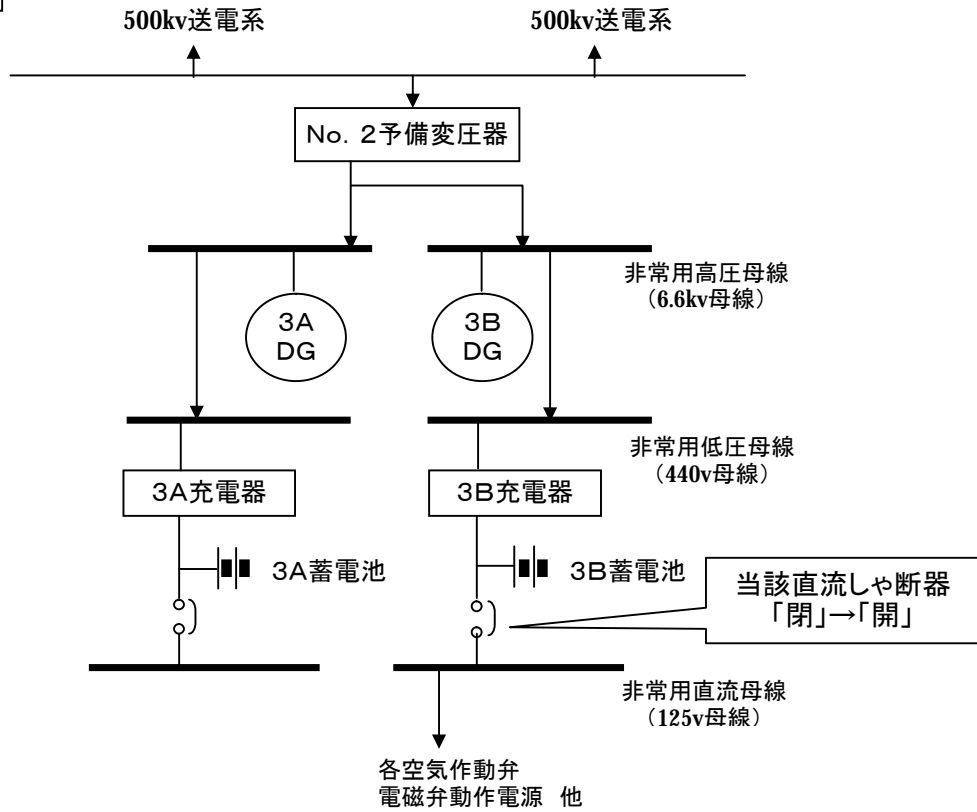

大飯発電所3号機 B系非常用直流母線の一時的な運転上の制限の逸脱について

系統概要図

事象概要

誤って、しゃ断器引き出し用レバーに接触