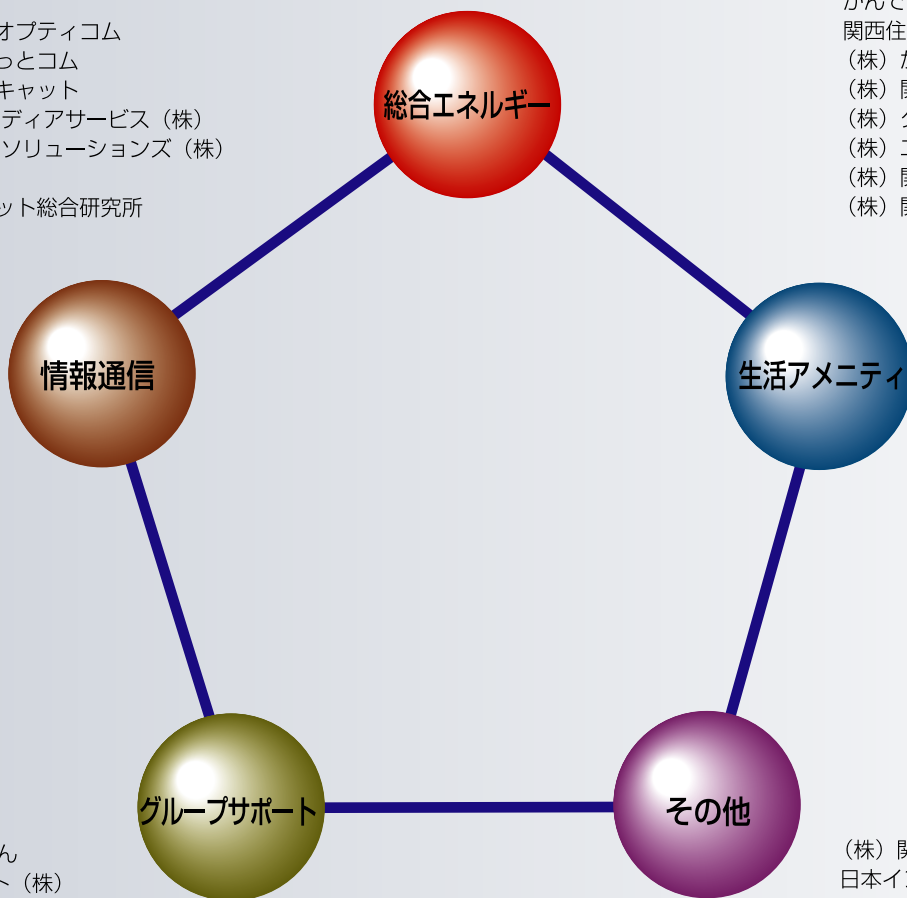

グループ会社

(株) 関電エネルギーソリューション
エル・エナジー (株)
堺LNG (株)
越前エネライン (株)
関電エネルギー開発 (株)
関西国際空港熱供給 (株)
大阪臨海熱供給 (株)
神戸熱供給 (株)
エコ・パワー (株)
日本原子力発電 (株)
和歌山共同火力 (株)
大阪バイオエナジー (株)
甲賀エナジー (株)
(株) ハイドロエッジ

関電不動産 (株)
アーバンサービス (株)
関電ビルマネジメント (株)
かんでんイーハウス (株)
関西住宅品質保証 (株)
(株) かんでんジョイライフ
(株) 関電セキュリティ・オブ・ソサイエティ
(株) クリアパス
(株) エル・スエヒロ フードサービス
(株) 関西メディカルネット
(株) 関電アメニックス

(株) ケイ・オブティコム
(株) 関西どっとコム
(株) ケイ・キャット
関西マルチメディアサービス (株)
関電システムソリューションズ (株)
(株) テルヤ
(株) メディット総合研究所

(株) きんでん
関電プラント (株)
(株) 関電パワーテック
(株) 原子力エンジニアリング
(株) かんでんエンジニアリング
(株) 環境総合テクノス
(株) ニュージェック
(株) 日本ネットワークサポート
(株) エネゲート
関電サービス (株)
(株) 関電L&A
(株) 原子力安全システム研究所
黒部峡谷鉄道 (株)
(株) かんでんエルオートシステム
(株) かんでんジョイナス
関電ビジネスサポート (株)
(株) 関電オフィスワーク
(株) かんでんCSフォーラム

(株) 関電インターナショナル
日本インドネシア・エル・エヌ・ジー (株)
日豪ウラン資源開発 (株)
日本電子照射サービス (株)
関電ジオレ (株)
大阪スクールアメニティサービス (株)
オージーかんでん共同企画 (株)
(株) かんでんエルハート
関電ベンチャーマネジメント (株)

主な関係会社
(2007年10月1日現在)