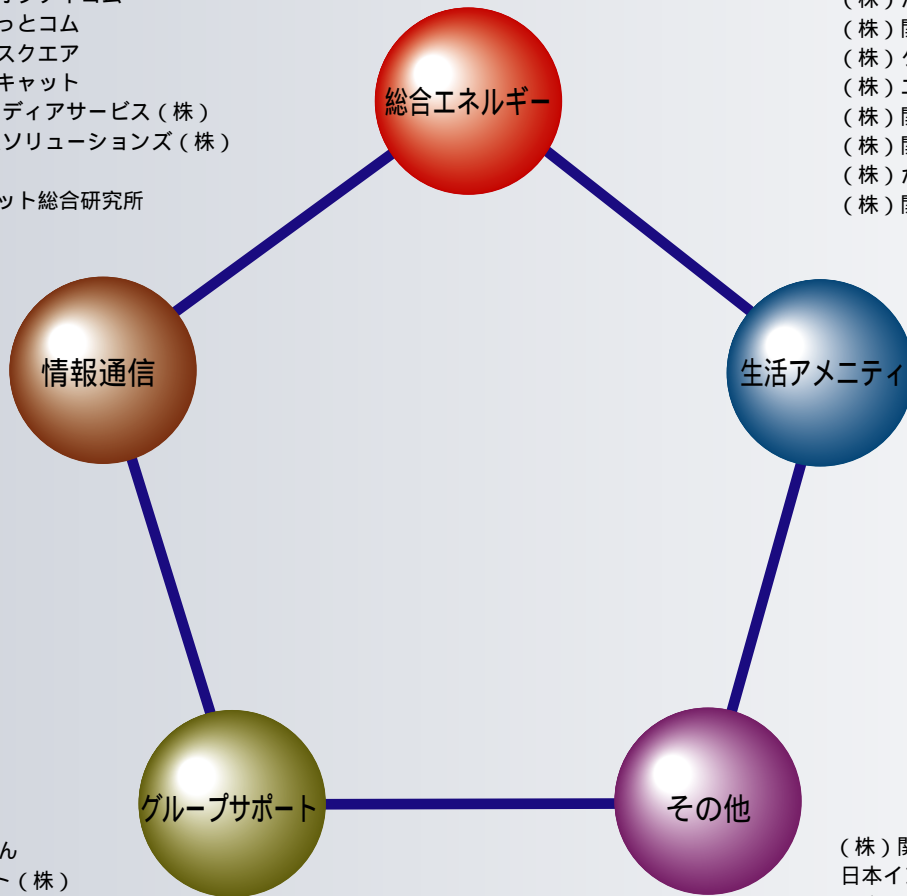

グループ会社

関電ガス・アンド・コージェネレーション（株）
エル・エナジー（株）
堺LNG（株）
越前エネライン（株）
関電エネルギー開発（株）
関西国際空港熱供給（株）
大阪臨海熱供給（株）
神戸熱供給（株）
エコ・パワー（株）
日本原子力発電（株）
和歌山共同火力（株）

（株）ケイ・オプティコム
（株）関西どっとコム
（株）ケイ・スクエア
（株）ケイ・キャット
関西マルチメディアサービス（株）
関電システムソリューションズ（株）
（株）テルヤ
（株）メディット総合研究所

関電不動産（株）
アーバンサービス（株）
関電ビルマネジメント（株）
かんでんイーハウス（株）
関西住宅品質保証（株）
（株）かんでんジョイライフ
（株）関電セキュリティ・オブ・ソサイエティ
（株）クリアパス
（株）エル・スエヒロ フードサービス
（株）関西メディカルネット
（株）関電ファシリティマネジメント
（株）かんでんCSフォーラム
（株）関電アメニックス

（株）きんでん
関電プラント（株）
（株）関電パワーテック
（株）原子力エンジニアリング
（株）かんでんエンジニアリング
（株）環境総合テクノス
（株）ニュージェック
（株）日本ネットワークサポート
（株）エネゲート
関電サービス（株）
（株）関電L&A
（株）原子力安全システム研究所
黒部峡谷鉄道（株）
（株）かんでんエルオートシステム
（株）かんでんジョイナス
関電ビジネスサポート（株）
（株）商いビズスクエア
（株）関電オフィスワーク

（株）関電インターナショナル
日本インドネシア・エル・エヌ・ジー（株）
日豪ウラン資源開発（株）
日本電子照射サービス（株）
関電ジオレ（株）
大阪スクールアメニティサービス（株）
オージーかんでん共同企画（株）
ラインコム（株）
（株）かんでんエルハート
関電ベンチャーマネジメント（株）

主な関係会社
（2006年10月1日現在）