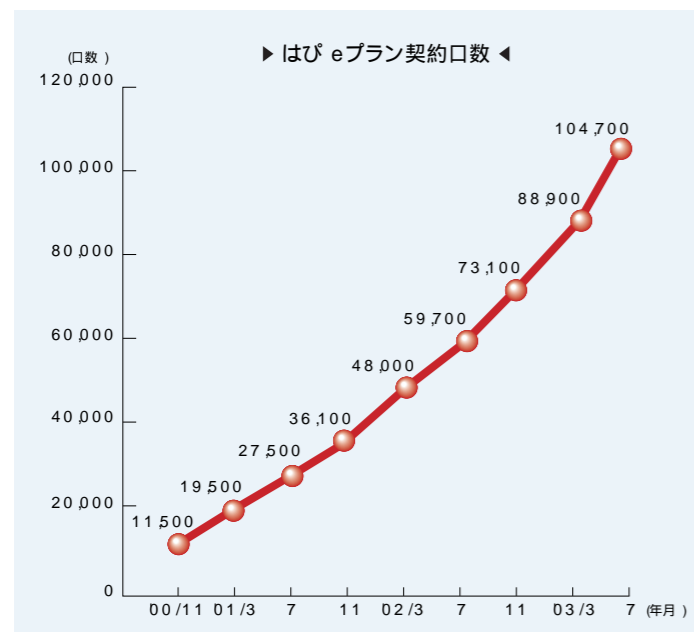

Hクッキングヒーター & 電気オープン

Hクッキングヒーター

食器洗い乾燥機

電気床暖房

電気温水器（給湯）

くらし・もっと・はびe

“はびeライフ”をもっと“はびe”に。関西電力はグループの総力を結集し、オール電化で実現した“はびeライフ”がもっと“はびe”になるよう、お客さまのライフステージ毎のニーズに合わせた暮らしづくりをご提案しています。

ライフステージ毎のニーズに合わせた、もっと“はびe”な暮らしをお手伝い
オール電化に加えて、FTTH(家庭向け光ファイバー)とホームセキュリティがあれば、お客さまそれぞれの世代に応じたもっと“はびe”な暮らしが実現します。