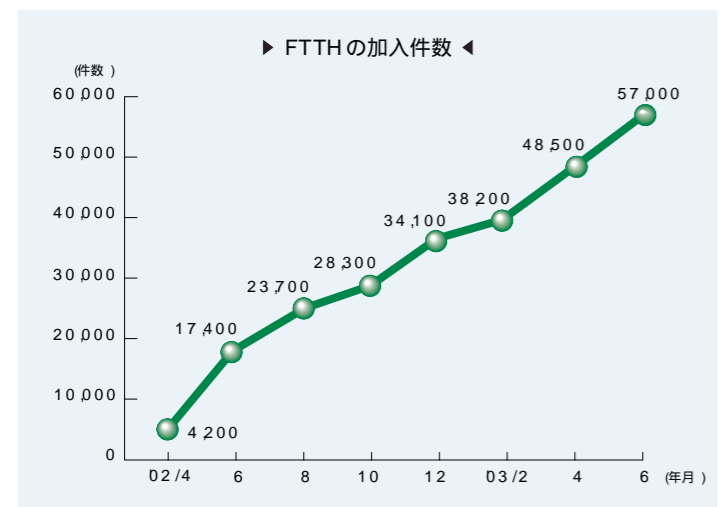

くらし・もっと・はびe

“はびeライフ”をもっと“はびe”に。関西電力はグループの総力を結集し、オール電化で実現した“はびeライフ”がもっと“はびe”になるよう、お客さまのライフステージ毎のニーズに合わせた暮らしづくりをご提案しています。

ライフステージ毎のニーズに合わせた、もっと“はびe”な暮らしをお手伝い
オール電化に加えて、FTTH(家庭向け光ファイバー)とホームセキュリティがあれば、お客さまそれぞれの世代に応じたもっと“はびe”な暮らしが実現します。

お好みの映画やスポーツをいつでも家族一緒に楽しめたり、生涯学習教育プログラムやお孫さんとのTV電話が楽しめるなど、FTTHは、子育て世代の健やかでゆとりある暮らし、また、シニア世代のいつまでも元気で好奇心あふれる暮らしの実現をサポートします。

ホームセキュリティによる安心は、子育て世代のご家族揃ってのお出かけを一層楽しく、また、シニア世代のご夫婦の暮らしをさらにゆとりやつろぎあるものにしてくれます。その他、インターネット決済サービスやシニアライフサポートなど、関西電力はお客さまのライフステージ毎のニーズに合わせたもっと“はびe”な暮らしづくりを、グループ会社と一体となってお手伝いしています。

ライフステージの変化を見据えた住まいづくり

マンション・住宅分譲から住宅品質保証・リフォームまで、関西電力はグループと一体となり、お客さまのライフステージの変化を見据えたもっと“はびe”な住まいづくりを、計画段階から継続してご支援しています。

インターネット((株)ケイ・オプティコム)