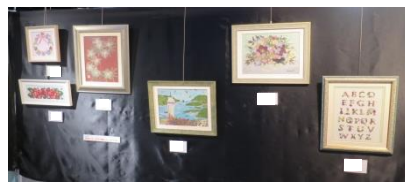

### 終了 ～押し花展を開催しました～

平成29年11月3日～19日、地元舞鶴の押し花教室の皆様による「押し花展」を開催。色鮮やかな美しい作品に皆様見入っていらっしゃいました。お客様からは、『花がすごく綺麗なままなのに驚いた』『美しい押し花で感動しました』『押し花がこんなにきれいとは、驚きです』といった感想をいただきました。押し花教室の皆様、有難うございました。