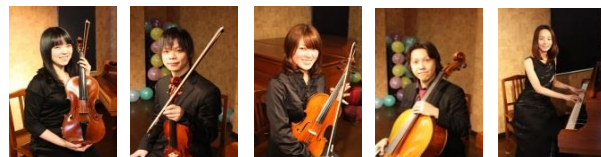

### 冬の船上プラネタリウムコンサート ～船上のスターライトXmas～

【時間】<第1部>13:30～  
<第2部>15:00～(1ステージ約45分)

【会場】1階 プラネタリウムホール

【料金】**有料**(プラネタリウム観覧券をお買い求め下さい)  
※定員になり次第、チケットの販売は終了いたします。

【演奏】Luft Musica (ルフトムジカ)

2007年に結成された室内アンサンブルバンド。  
人に感動を与えられる楽しさを感じ、路上ライブから活動を始め、  
ライブを通じ出逢えた方々からご依頼をいただき、  
ショッピングモールをはじめ、結婚式やレストラン、小学校や幼稚園、  
保育園のイベントなど幅広く演奏活動をしています。