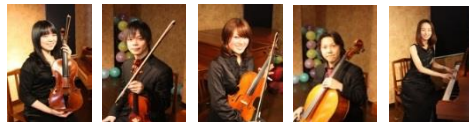

冬の船上プラネタリウムコンサート ～船上のスターライトXmas～

【時間】<第1部>13:30～
<第2部>15:00～(1ステージ約45分)

【会場】1階 プラネタリウムホール

【料金】**有料**(プラネタリウム観覧券をお買い求め下さい)
※定員になり次第、チケットの販売は終了いたします。

【演奏】Luft Musica (ルフトムジカ)