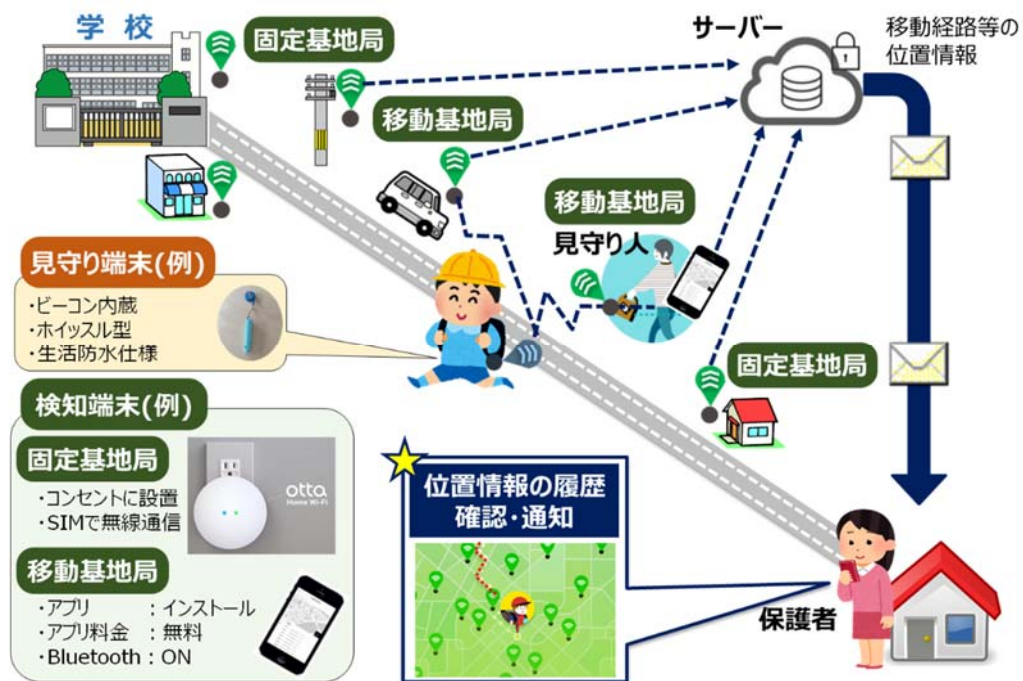

交野市における社会実験の概要

1. 社会実験の概要

対象エリア	大阪府交野市内	
対象者	市内の全小学校（10校）に就学する児童および保護者	
実施期間	2019年4月～	
役割	交野市	市民の皆様への案内・調整、公共施設の有効活用等
	関西電力	事業主体として関係各所への説明、工事、運営等

＜交野市の位置図＞

2. 本サービスの内容

児童が携帯した見守り端末を、固定基地局やスマートフォンに専用のアプリケーションをインストールした見守り人等の移動基地局が検知し、保護者がスマートフォンや電話問合せ等を通じて児童の位置情報履歴を確認できる。

※社会実験期間中は無料

3. 本サービスで使用する機器

見守り端末 (例)		固定基地局 (例)	
重さ	約 20 g	重さ	約 150 g
電池寿命	約 1 年 (単5電池1本)	外形	直径 84 mm×厚み 28 mm
			