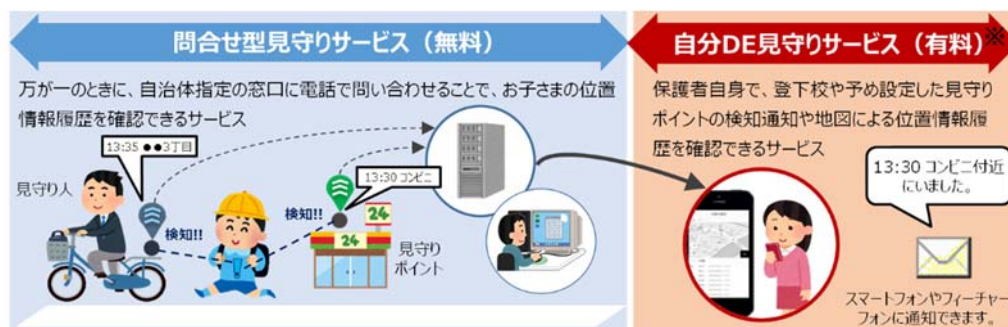

交野市における社会実験の概要

1. 社会実験の概要

対象エリア	大阪府交野市内	
対象者	市内の全小学校（10校）に就学する児童および保護者	
実施期間	2019年4月～	
役割	交野市	市民の皆様への案内・調整、公共施設の有効活用等
	関西電力	事業主体として関係各所への説明、工事、運営等

＜交野市の位置図＞

2. 本サービスの内容

児童が携帯した見守り端末を、固定基地局やスマートフォンに専用のアプリケーションをインストールした見守り人等の移動基地局が検知し、保護者がスマートフォンや電話問合せ等を通じて児童の位置情報履歴を確認できる。

※社会実験期間中は無料

3. 本サービスで使用する機器

見守り端末 (例)		固定基地局 (例)	
重さ	約 20 g	重さ	約 150 g
電池寿命	約 1 年 (単5電池1本)	外形	直径 84 mm×厚み 28 mm
			