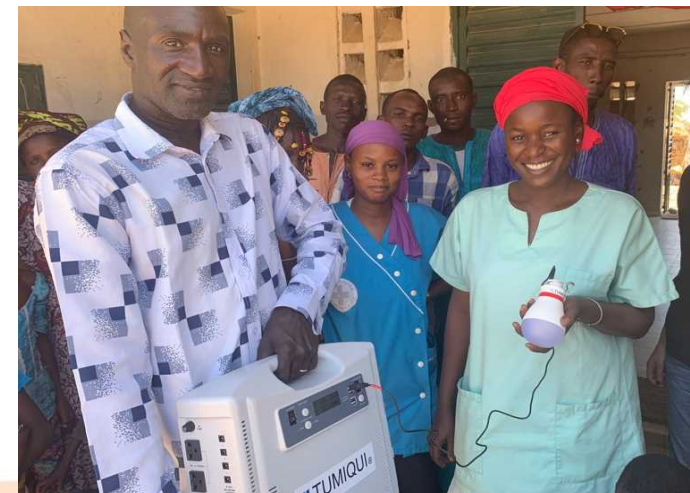

○「TUMIQUI Smart Kit」を設置することにより、診療所内でインターネットアクセスが可能となり、蓄電池によりパソコンや小型扇風機も使用可能となった。(2019年夏)

<TUMIQUI Smart Kit>

+

+

診療所内での使用例