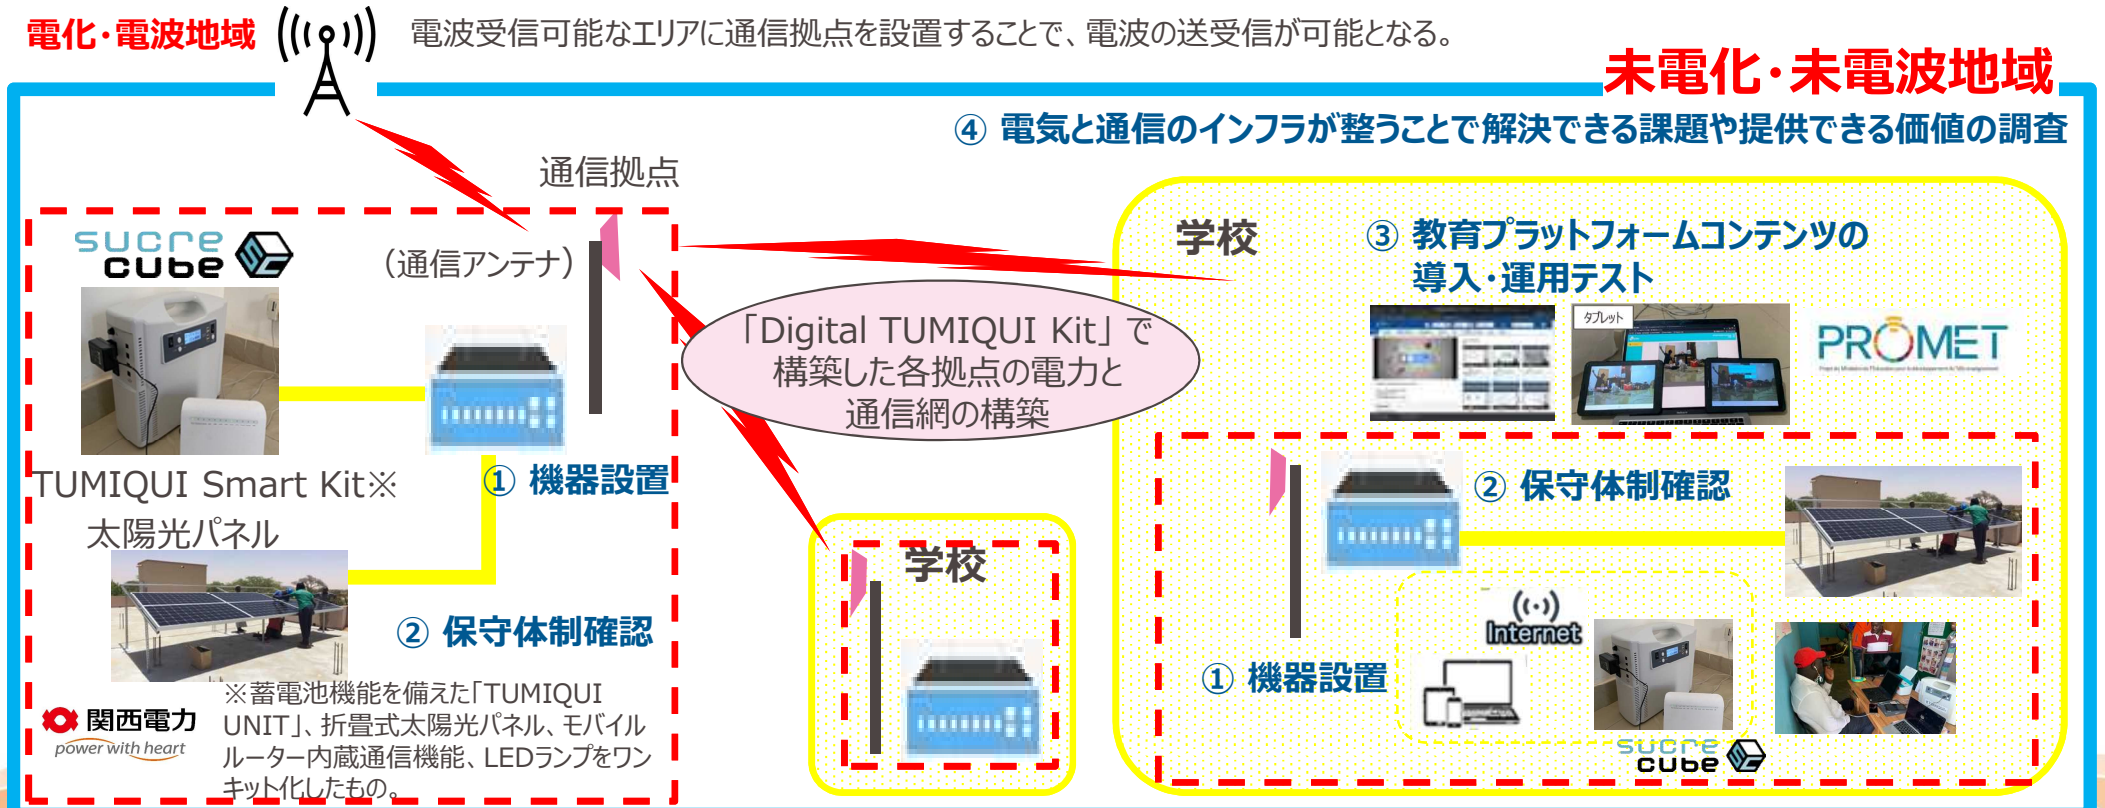

### <参考：当社のセネガル共和国での取組み>

当社と株式会社シュークルキューブジャポンは、2021年3月に同国サンジャラ市において、市庁舎、学校、診療所に機材を導入し、小規模な電化・通信網を構築する実証実験を実施。

添付資料：分散型電力・通信サービスによる遠隔教育に関する実証実験の  
開始について

～セネガル共和国の未電化・未電波地域における取組み～

**分散型電力・通信サービスによる遠隔教育に関する  
実証実験の開始について**  
～セネガル共和国の未電化・未電波地域における取組み～

**2021年11月15日**

**関西電力株式会社**

<https://keppco.jp>

アフリカの未電化・未電波地域に、太陽光パネル、通信アンテナ等から構築される専用の電化・通信網「Digital TUMIQUI Kit※」を複数の小学校へ導入し、以下の取組みを行う。

(実施期間：2021年11月15日～2022年3月31日)

- ① 「Digital TUMIQUI Kit」で各拠点の小規模な電力・通信網の構築
- ② 必要な保守体制の確認
- ③ セネガル共和国国民教育省が推進する教育プラットフォームコンテンツの導入・運用テスト
- ④ 電気と通信のインフラが整うことで解決できる課題や提供できる価値の調査

※ 太陽光発電設備、通信設備、ICT機材一式等をkit化したもの。

電化・電波地域 (( ))  
電波受信可能なエリアに通信拠点を設置することで、電波の送受信が可能となる。

未電化・未電波地域

④ 電気と通信のインフラが整うことで解決できる課題や提供できる価値の調査

未電化・未電波地域の学校教育の場に、太陽光発電等を導入し、分散型電力・通信網を構築することにより、教育省の遠隔教育コンテンツ「PROMET（プロメ）」を実際の授業で使用し、教育環境への効果とネットワーク構築モデルの実用性に対する評価を行います。

導入前：地方村落では「プロメ」にアクセスできない

導入後：地方村落でも「プロメ」にアクセス出来るようになった

○「TUMIQUI Smart Kit」を設置することにより、診療所内でインターネットアクセスが可能となり、蓄電池によりパソコンや小型扇風機も使用可能となった。(2019年夏)