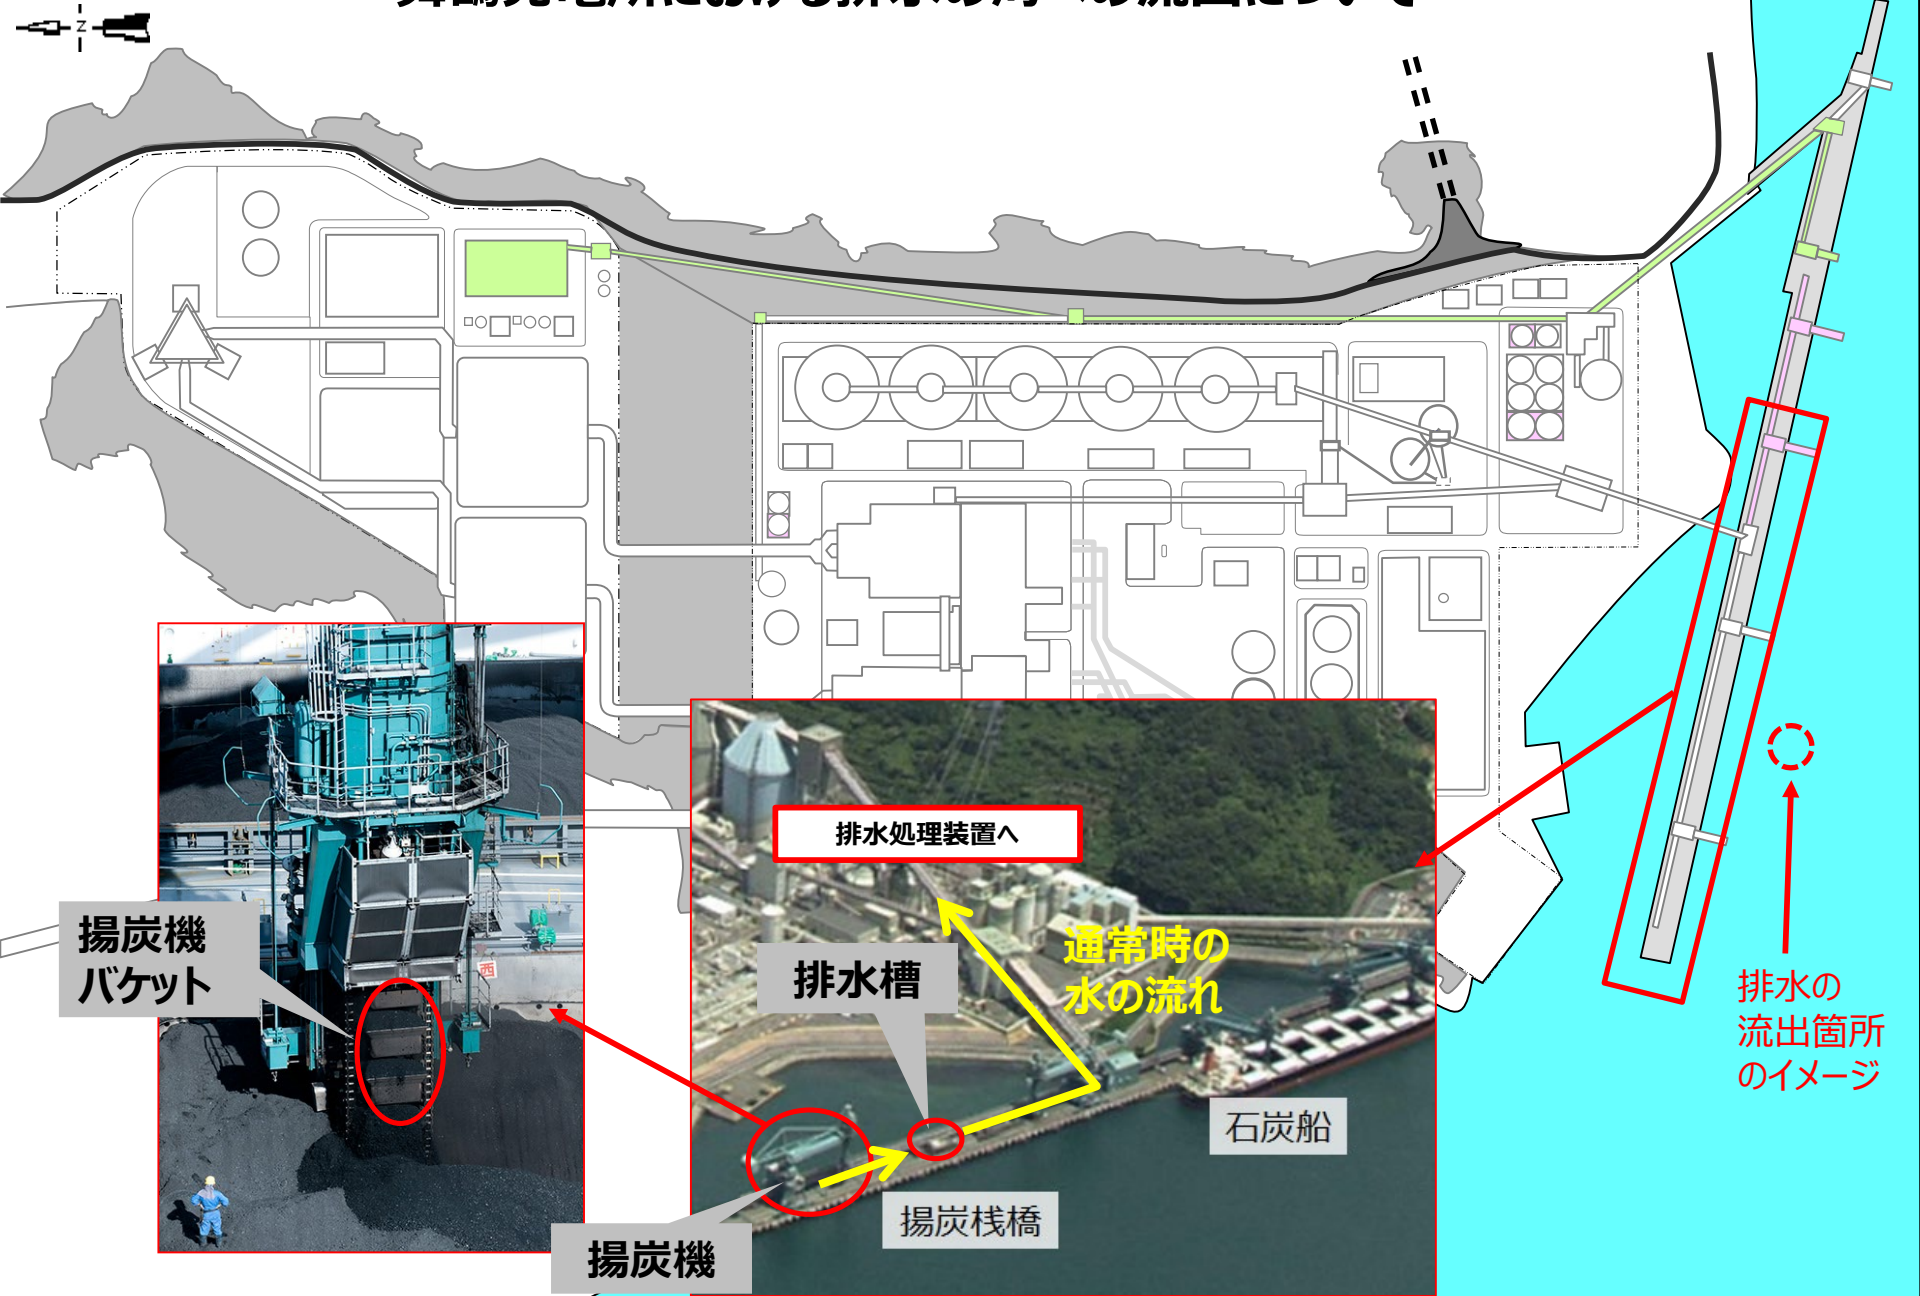

舞鶴発電所における排水の海への流出について

排水の
流出箇所の
イメージ

石炭船

通常時の
水の流れ

排水処理装置へ

排水槽

揚炭栈橋

揚炭機

揚炭機
バケット