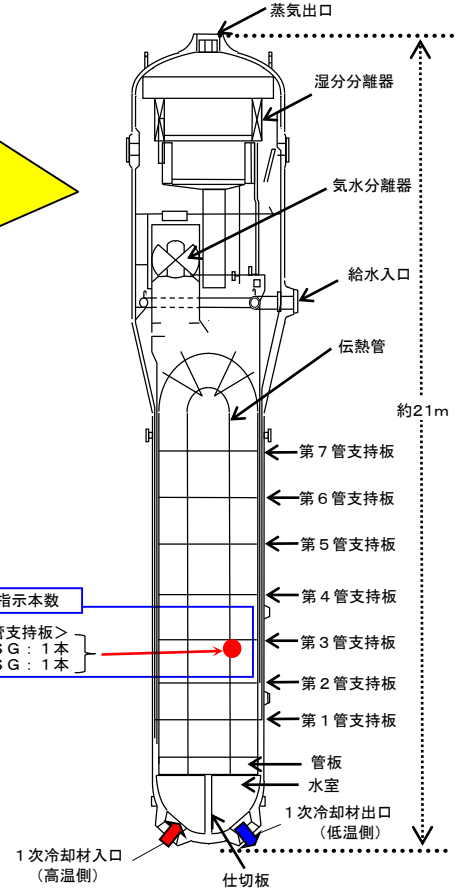

高浜発電所3号機の定期検査状況について (蒸気発生器伝熱管の損傷)

発生箇所

系統概要図

蒸気発生器の概要図

第3管支持板 信号指示箇所拡大断面図

伝熱管の拡大平面図

B-蒸気発生器上部より見た 伝熱管位置を示す図

C-蒸気発生器上部より見た 伝熱管位置を示す図