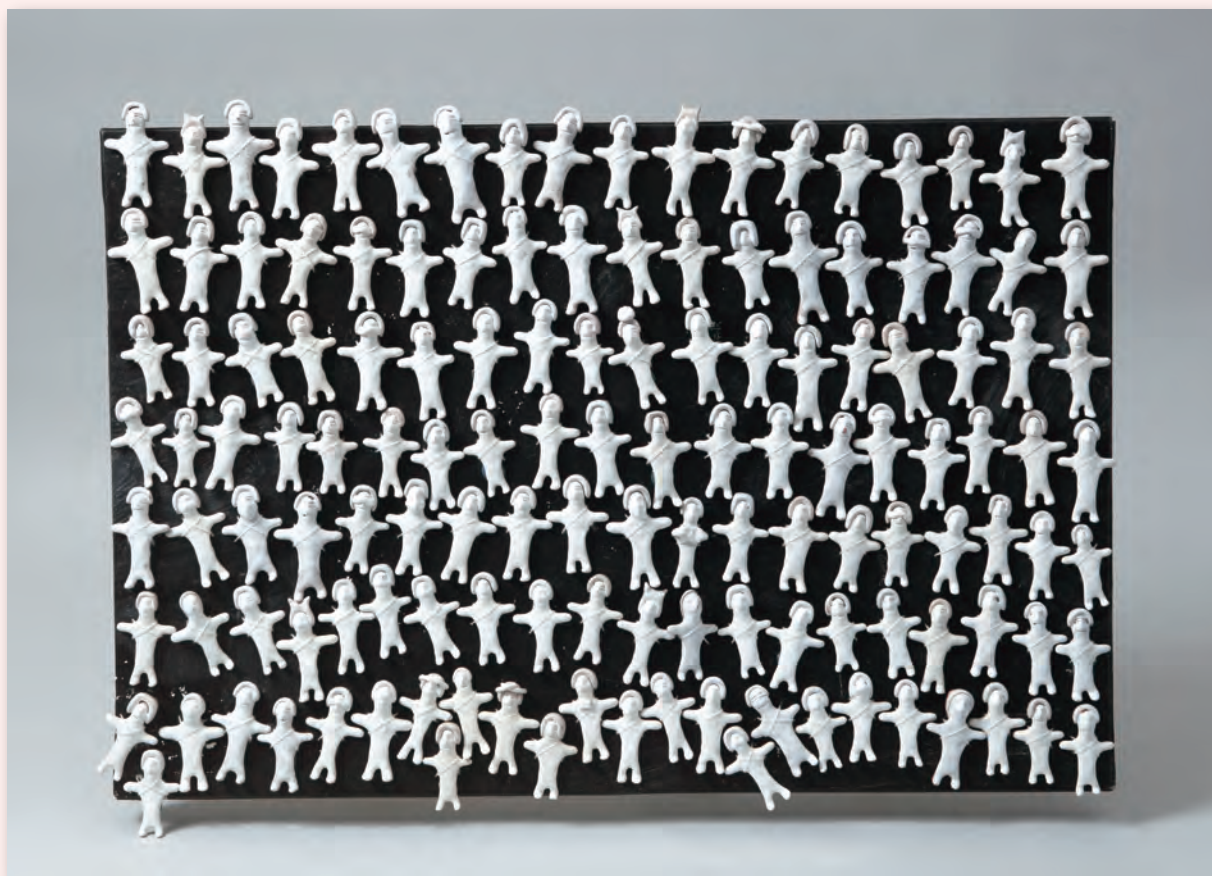

2018年度 コラボ・アート21

入選作品のご紹介

最優秀賞 「村人(群像)」 田井 勝 54×80×5cm

たくさんの『私らしさ』を見てください!

障がいのある方が思いを込めてつくられた作品を、たくさんの方にご覧いただきたいと願い、2001年から「コラボ・アート21」を実施しています。18回目を迎えた今年も288点の力作をお寄せいただきました。ここに、最優秀賞作品1点、審査員特別賞作品5点と、入選作品12点をご紹介します。

大切な作品をお寄せいただきました皆さま、障がいのある方の芸術活動を支援される皆さまをはじめ、ご協力をいただきましたすべての方々から心からお礼を申し上げます。

審査員特別賞

ボーダレスアート賞【今井 祝雄 選】

「つながり」 38×45.4cm
大柳 憲一

ポテンシャルアート賞【清水 啓一 選】

「無題」 61×92cm
酒井 真由

ハートアップ賞【中西 學 選】

「ロボスター☆」 54×39cm
吉川 航平

あったか人間観察賞【森口 ゆたか 選】

「フォークソングが好きな人」 116.7×116.7cm
十亀 史子

パワフルアート賞【森本 紀久子 選】

「無題」 92×103cm
上野 芳孝

- 【共 催】 関西電力株式会社
一般財団法人共済会記念文化財団
- 【特別協力】 一般財団法人たんぼの家
- 【後 援】 大阪府社会福祉協議会、京都府社会福祉協議会、滋賀県社会福祉協議会、奈良県社会福祉協議会、兵庫県社会福祉協議会、福井県社会福祉協議会、和歌山県社会福祉協議会、大阪市社会福祉協議会、京都市社会福祉協議会、神戸市社会福祉協議会、堺市社会福祉協議会 (順不同)
- 【審 査 員】 今 井 祝 雄 / 美術家、成安造形大学名誉教授
清 水 啓 一 / 造形作家、介護福祉士
中 西 學 / 現代美術家、大阪芸術大学短期大学部客員教授、博士(芸術)
森口ゆたか / 美術家、近畿大学教授、NPO法人アーツプロジェクト副理事長
森本紀久子 / 美術家、四天王寺大学名誉教授 (五十音順)

このリーフレットは、株式会社かんてんエルハート（関西電力関連重度障害者多数雇用事業所）で障がいのある方々が、心をこめてデザイン・印刷したものです。

「ホルン」 44×32cm
谷 宏治

「動物漫遊記」 60×90cm
森口 浩太郎

「地の声」 84×59cm
橋本 六久

「くつ」 25.7×36.4cm
尾崎 正昂

「人」 47×37×34cm
大江 正章

「いちご」 116.5×91cm
土永 康介

入選