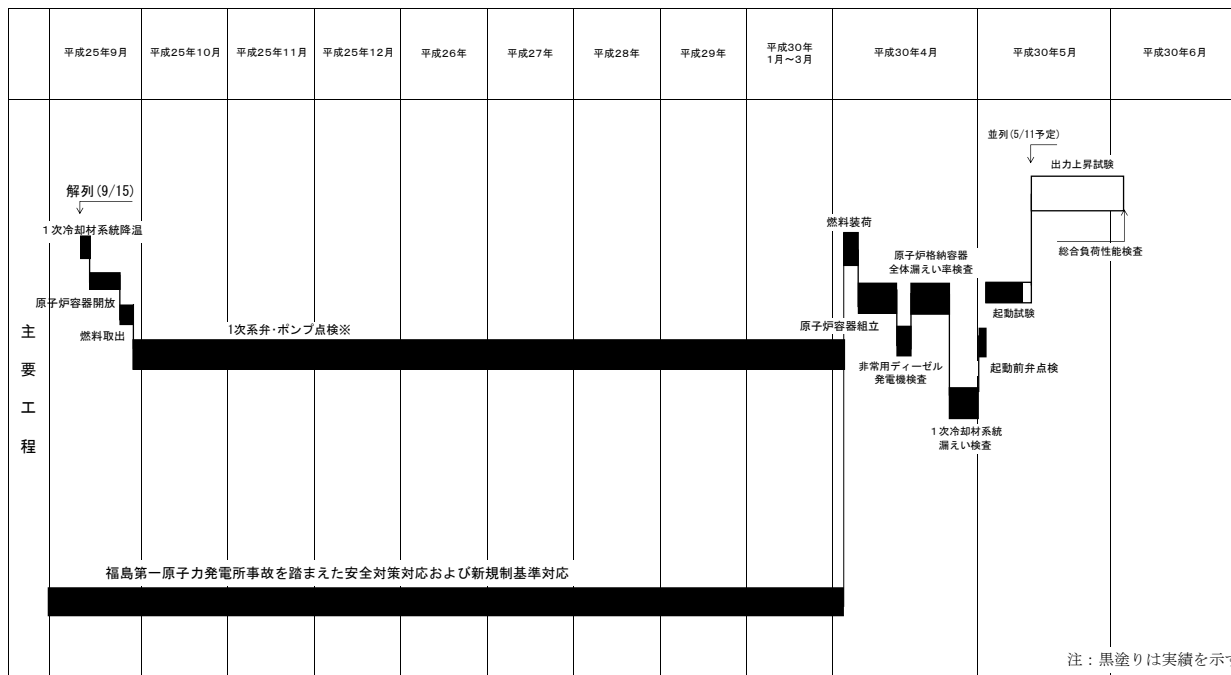

(別紙)

大飯発電所4号機 第15回定期検査の作業工程

(平成30年5月8日現在)

※定期検査の長期化に伴い、停止中においても使用する機器等について健全性を確保するため追加点検（停止時点検）を実施
（第1回停止時点検（H26/11/7～H27/6/9）、第2回停止時点検（H28/3/7～H29/2/28）、第3回停止時点検（H29/5/8～H29/9/22））