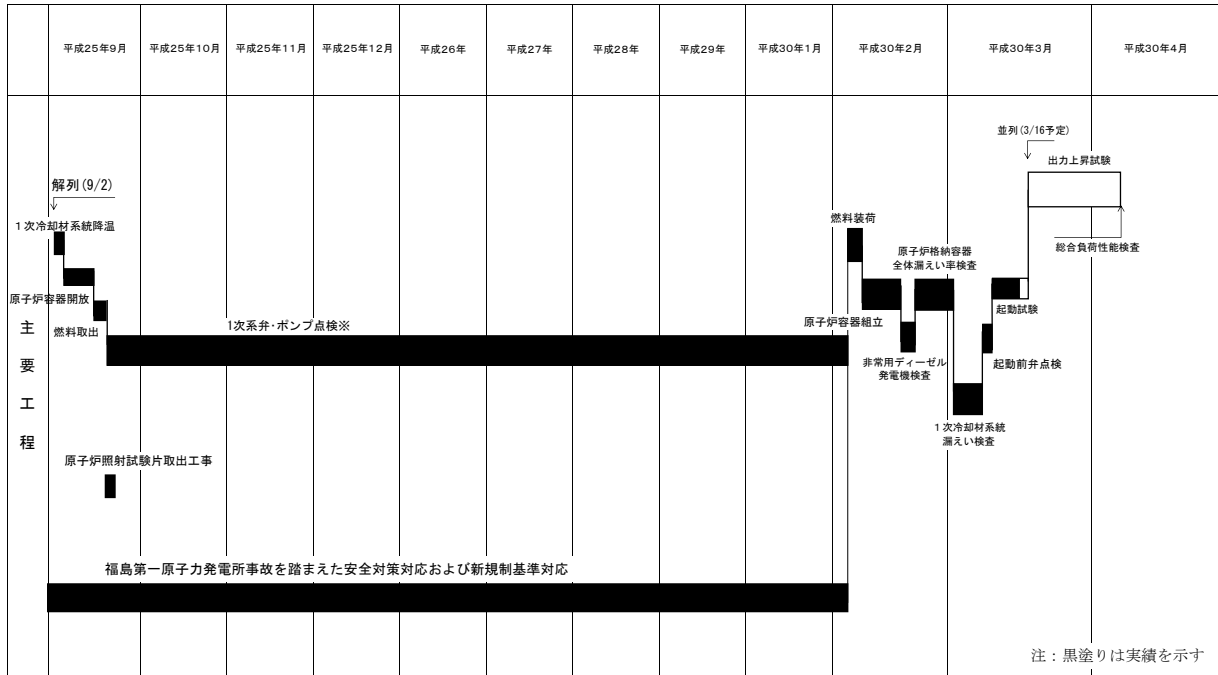

(別紙)

大飯発電所3号機 第16回定期検査の作業工程

(平成30年3月13日現在)

※定期検査の長期化に伴い、停止中においても使用する機器等について健全性を確保するため追加点検（停止時点検）を実施
 （第1回停止時点検（H26/11/21～H27/5/25）、第2回停止時点検（H28/2/1～H29/1/31）、第3回停止時点検（H29/3/1～H29/5/22））