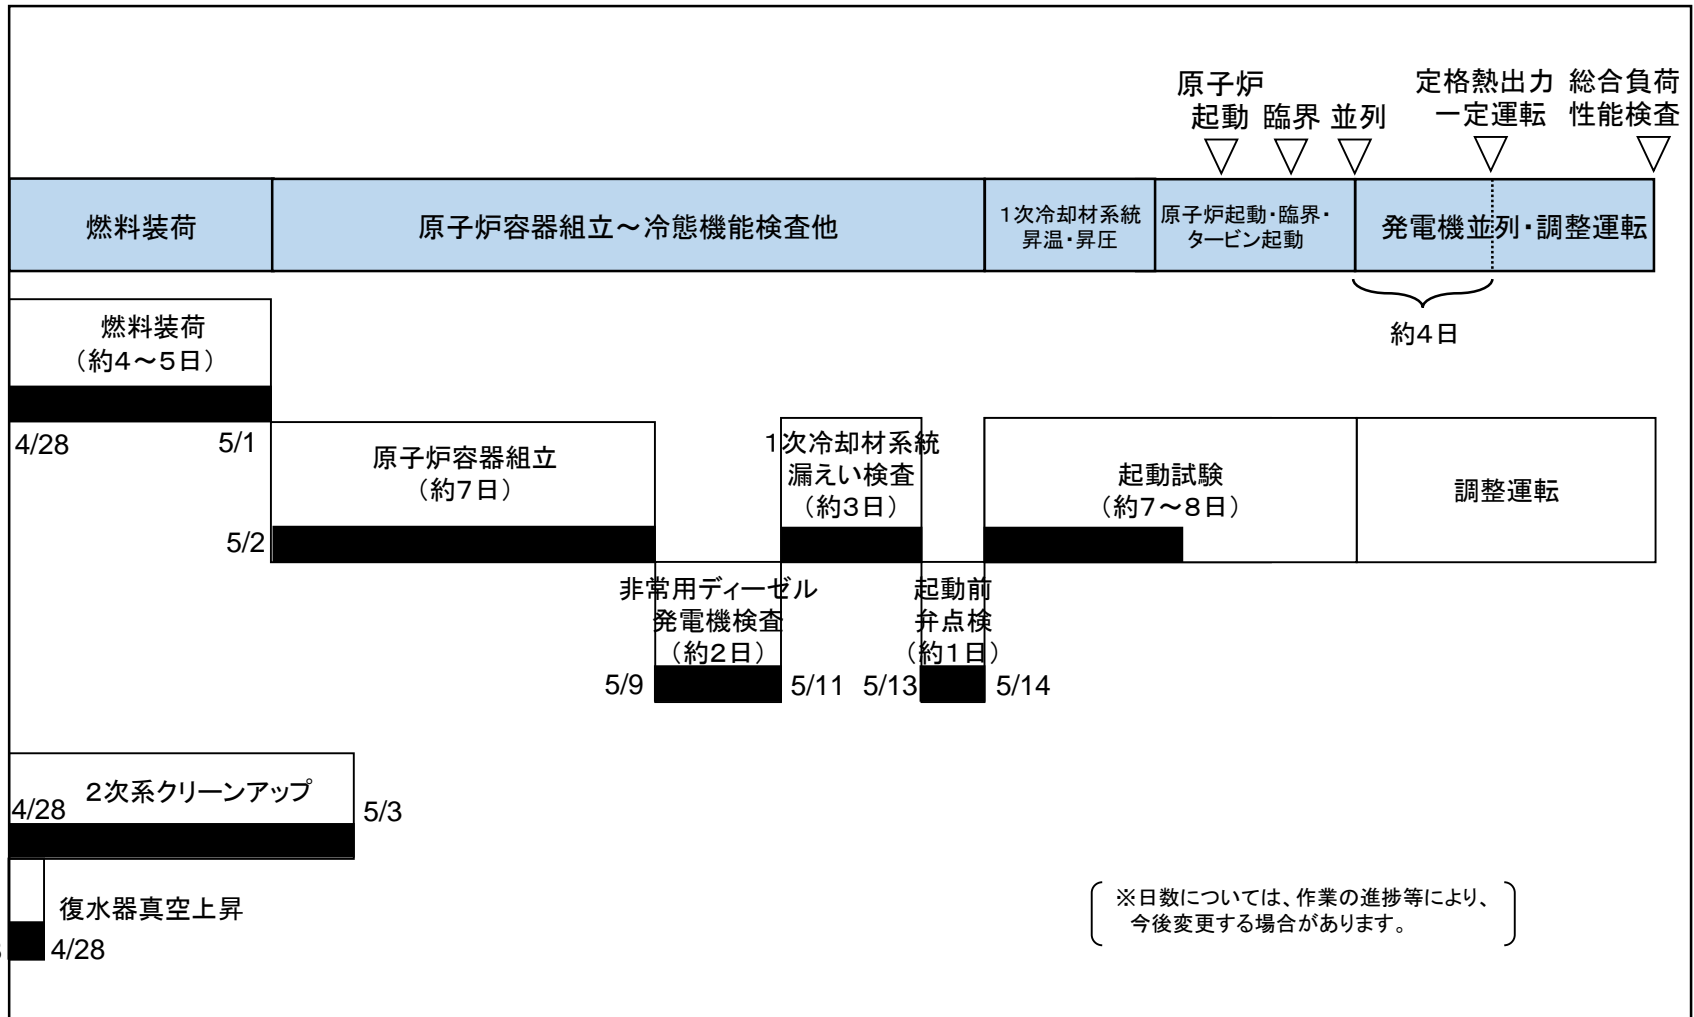

高浜発電所4号機の運転再開工程

添付資料一