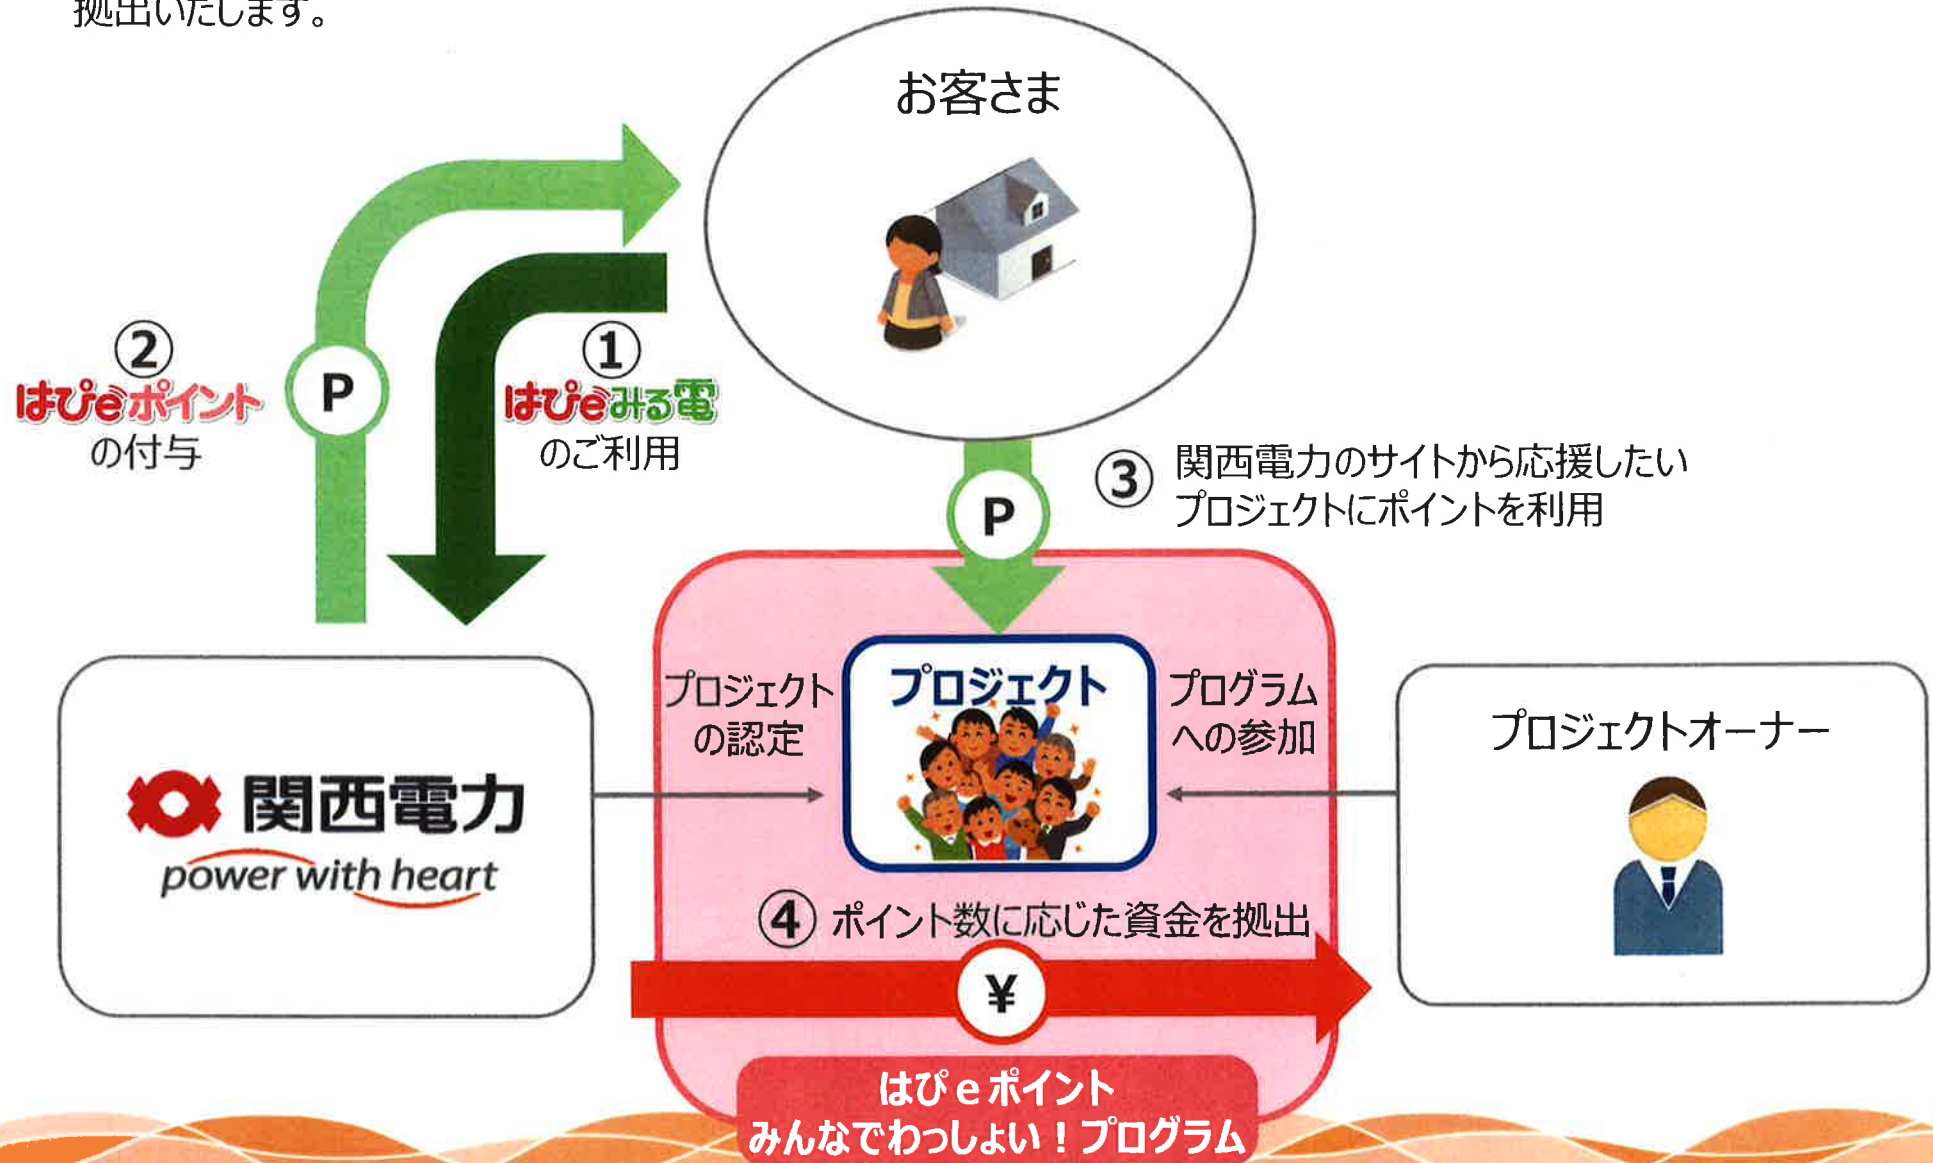

はぴeポイント みんなでわっしょい！プログラムの概要

- お客さまは、当社が応援対象として認定する各プロジェクトの中から、ご自身の意向に沿ったプロジェクトを選定し、「はぴeポイント」を利用することで応援いただけます。
- プロジェクト毎に、お客さまに応援していただいた「はぴeポイント」のポイント数に応じた資金を、当社はプロジェクトオーナーに拠出いたします。

プロジェクト一覧

(平成28年10月26日時点)

地域	プロジェクト名	プロジェクトオーナー	プロジェクト内容	募集期間	目標ポイント数
関西圏	京大iPS細胞研究所に安定した研究支援体制を！	京都大学iPS細胞研究所	iPS細胞を使った医療応用の実現を目指すために、研究者等の長期間の雇用を実現し、安定的な研究支援体制を確立	平成28年11月1日 ～平成29年3月31日	100万 ポイント
	あなたの応援で「神戸ルミナリエ」を灯そう！	神戸ルミナリエ組織委員会	平成7年阪神・淡路大震災の年にスタートし、22回目を迎える神戸ルミナリエの開催	平成28年11月1日 ～平成28年12月31日	80万 ポイント
	日本三景・天橋立の保全活動に応援を！	天橋立を世界遺産にする会	天橋立及びその周辺の清掃保全活動	平成28年12月1日 ～平成29年3月31日	20万 ポイント
首都圏	匠の技を子どもたちへ！おもちゃ美術館リニューアル	認定NPO法人 日本グッド・トイ委員会	匠の技術と日本の言葉遊びが掛け合わさった大型の特製木製玩具の制作・設置	平成28年11月1日 ～平成29年1月31日	20万 ポイント
	江戸前お魚、貝増やそうプロジェクト	東京湾大感謝祭 実行委員会	多くの種類のお魚や貝が快適に住め、たくさんの稚魚が生まれる環境作りと、それを育てていく活動	準備整い次第公表	
	犬猫の殺処分ゼロへ里親PR動画を作りたい！	株式会社 Easy Communications	ペットの里親募集サイト「ペットのおうち」で里親になったご家庭で暮らすペットたちとその家族を紹介するPR動画の制作	平成28年11月1日 ～平成29年2月28日	150万 ポイント
	ひとり親家庭の子どもの貧困を防ぎ未来を支える	認定NPO法人 フローレンス	子育てと仕事の両立に困っている、ひとり親家庭への病児保育サービスの提供	平成28年11月1日 ～平成29年1月31日	100万 ポイント

スタンプをためるとどうなるの？

スタンプカード 1枚 → ポイント 500ポイント

スタンプカードが1枚たまるとはぴeポイントに自動で交換されます。

・はぴeみる電へのログインでもポイントが貯まります。

他にも、ポイントが貯まるキャンペーンを多数ご用意！

アイテムへ交換できる！ 他社ポイントにも交換できる！

- ・宿泊サービス、キッチン用品、グルメ、カタログギフトなど、200種類以上のアイテムに交換いただけます。
- ・貯まったポイントは、普段ご利用のポイントに交換いただけます。