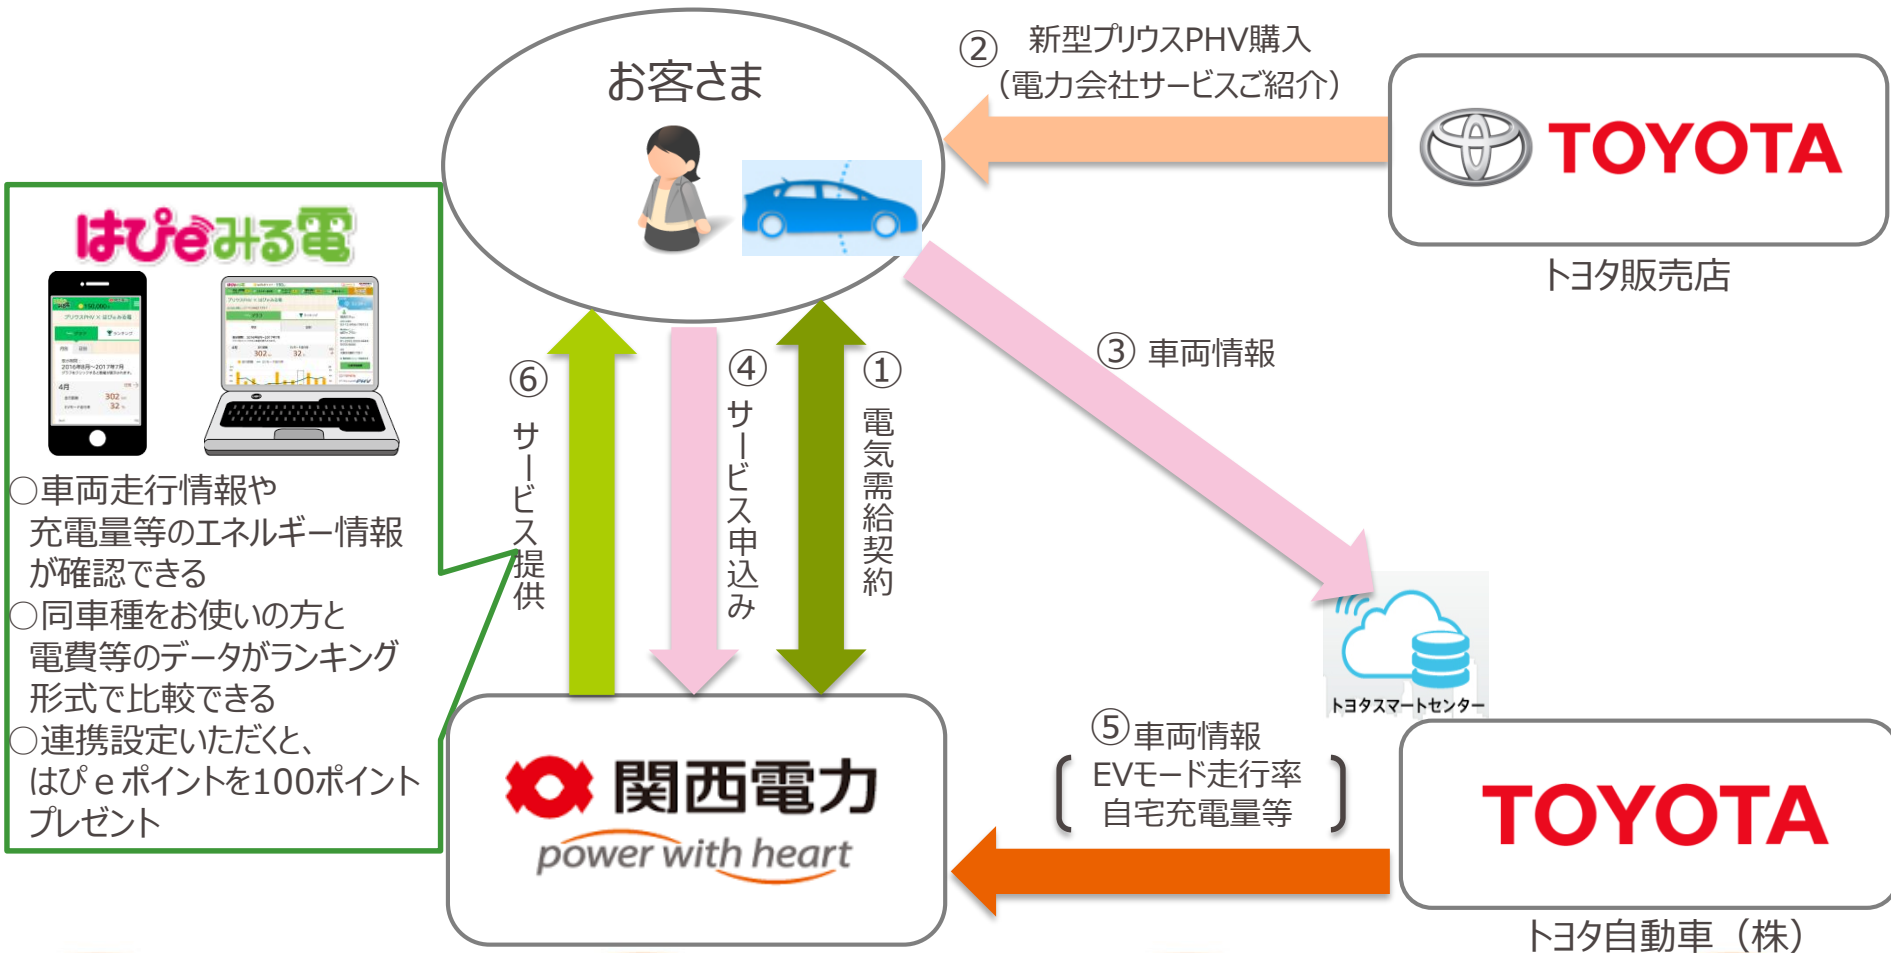

トヨタ自動車 新型プリウスPHVとの連携

- 今冬発売される新型プリウスPHVを所有するお客さまに対し、トヨタ自動車と連携し「はぴeみる電」において車両の「走行距離」や「EVモード走行率」「自宅充電量」「ガソリン消費量」等の車両情報をいつでもどこからでも閲覧いただくことができるサービスを開始いたします。
- また、本サービスを積極的にご活用いただくため、「はぴeみる電」と連携設定いただくと、「はぴeポイント」を100ポイントプレゼントいたします。

- 車両走行情報や充電量等のエネルギー情報が確認できる
- 同車種をお使いの方と電費等のデータがランキング形式で比較できる
- 連携設定いただくと、はぴeポイントを100ポイントプレゼント

店舗の口コミ・ランキングサイト「エキテン」との連携

株式会社デザインワン・ジャパンが運営する店舗の口コミ・ランキングサイト「エキテン」のサービスと「はぴeみる電」のローカル・クーポン情報との連携を新たに開始します。

＜おすすめPoint①＞

お客さまの現在地や指定するエリアの周辺地域の地図上から「エキテン」に掲載されている店舗情報を検索することが可能です。

＜おすすめPoint②＞

「はぴeみる電」のローカル・クーポン情報に、新たに「ボディケア・ビューティ」「病院」「学習・習い事」「ペット・動物」の新ジャンルを追加。トータルで10ジャンル（※）の店舗情報やクーポンを掲載。

ローカル・クーポン情報画面

＜エリア検索機能＞