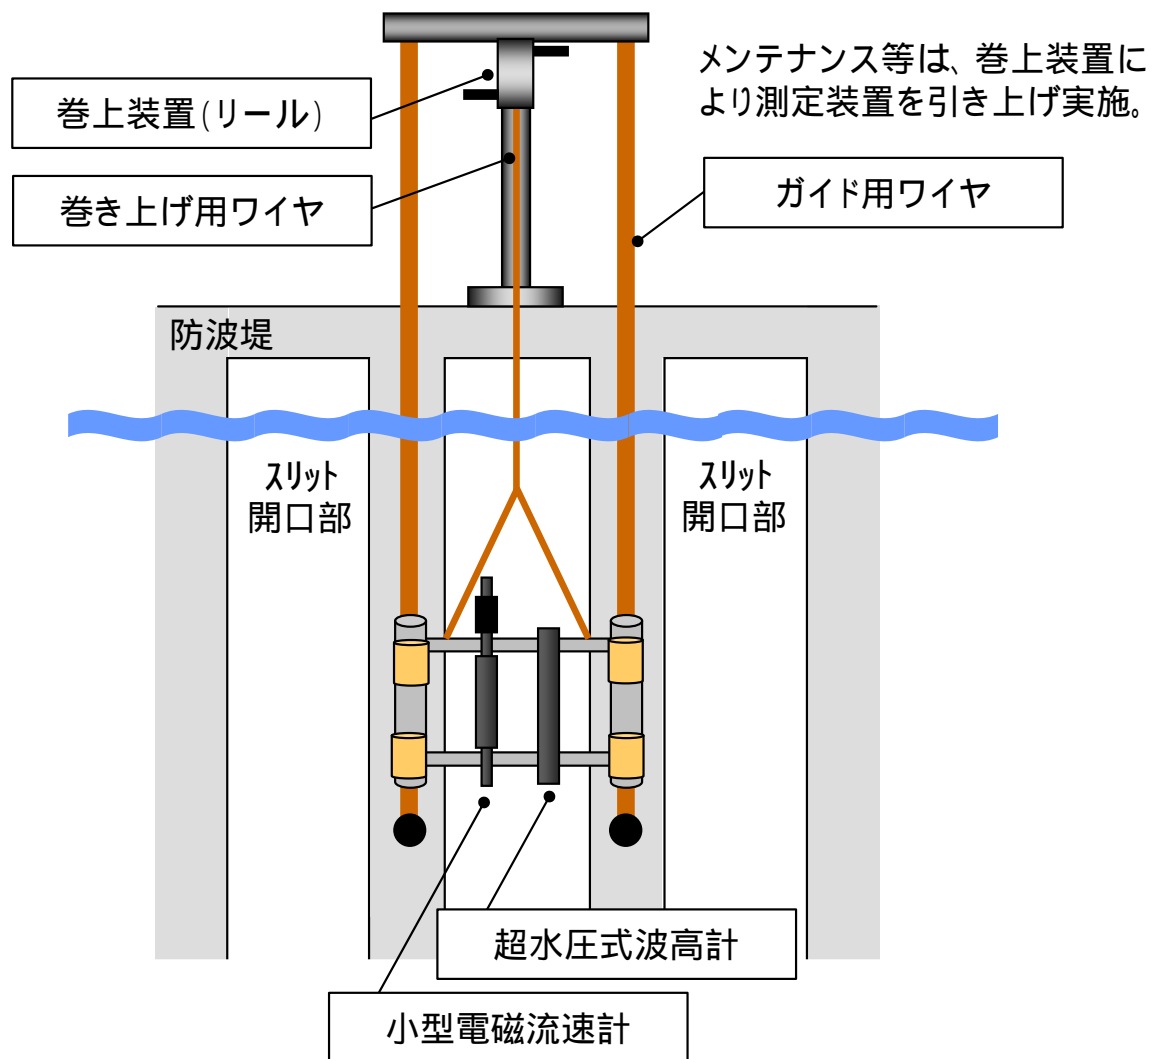

# 波浪観測装置の設置イメージ

[正面]

[側面]

海中  
超水圧式波高計  
小型電磁流速計

巻上装置(リール)

巻き上げ用ワイヤ

ガイド用ワイヤ

アンカーボルトで固定