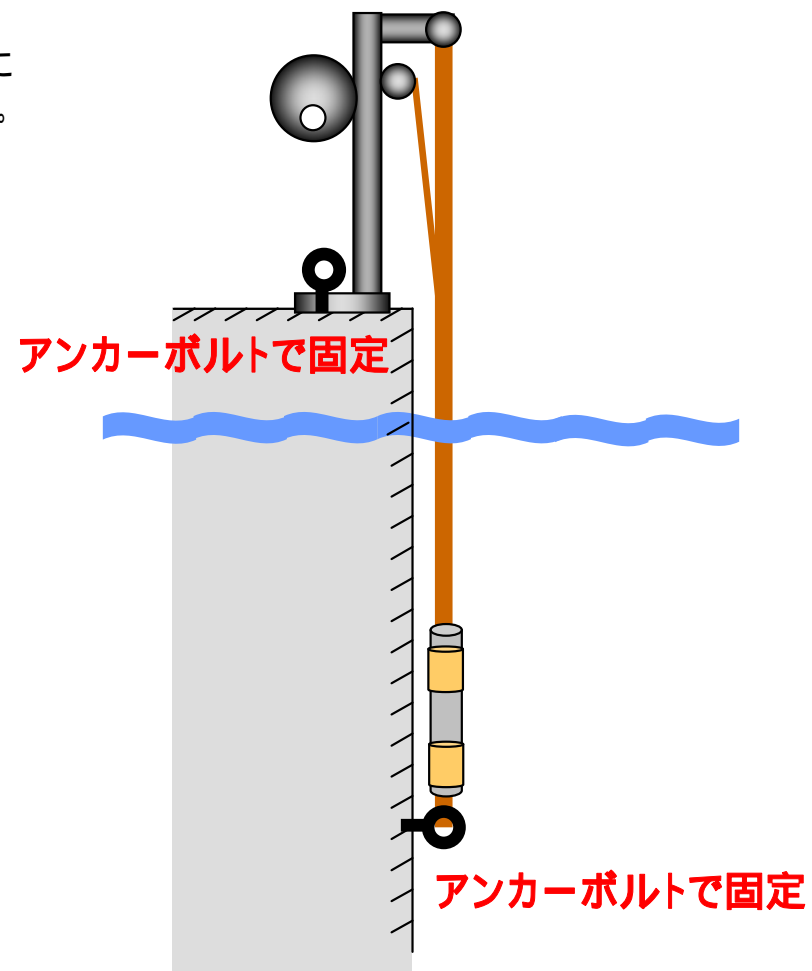

# 波浪観測装置の設置イメージ

[正面]

[側面]

海中  
超水圧式波高計  
小型電磁流速計

巻上装置(リール)

巻き上げ用ワイヤ

ガイド用ワイヤ

アンカーボルトで固定