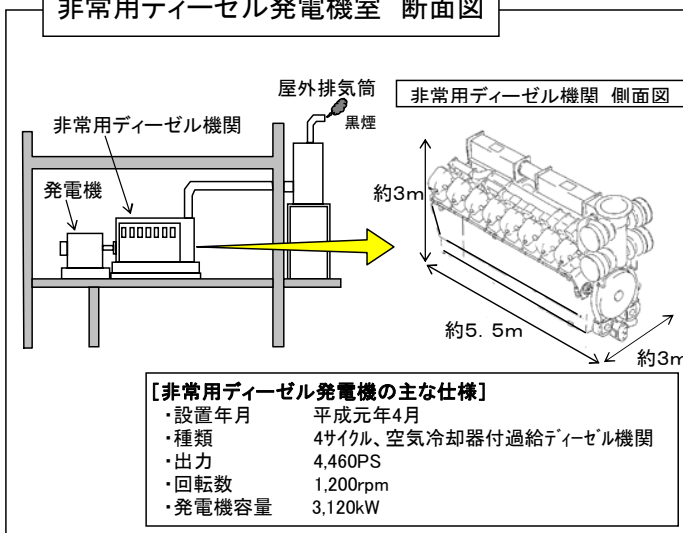

美浜発電所1号機 A-非常用ディーゼル発電機  
過給機の損傷について

発電所配置図

非常用ディーゼル発電機室 断面図

非常用ディーゼル機関 過給機詳細図

非常用ディーゼル機関 過給機点検状況

<フランジ開口部>

<ファイバースコープにて内部観察>

<過給機付近にて発見された金属片>