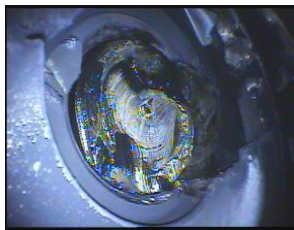

美浜発電所1号機 A-非常用ディーゼル発電機  
過給機の損傷について

発電所配置図

非常用ディーゼル発電機室 断面図

非常用ディーゼル機関 過給機詳細図

非常用ディーゼル機関 過給機点検状況

<フランジ開口部>

<ファイバースコープにて内部観察>

<過給機付近にて発見された金属片>