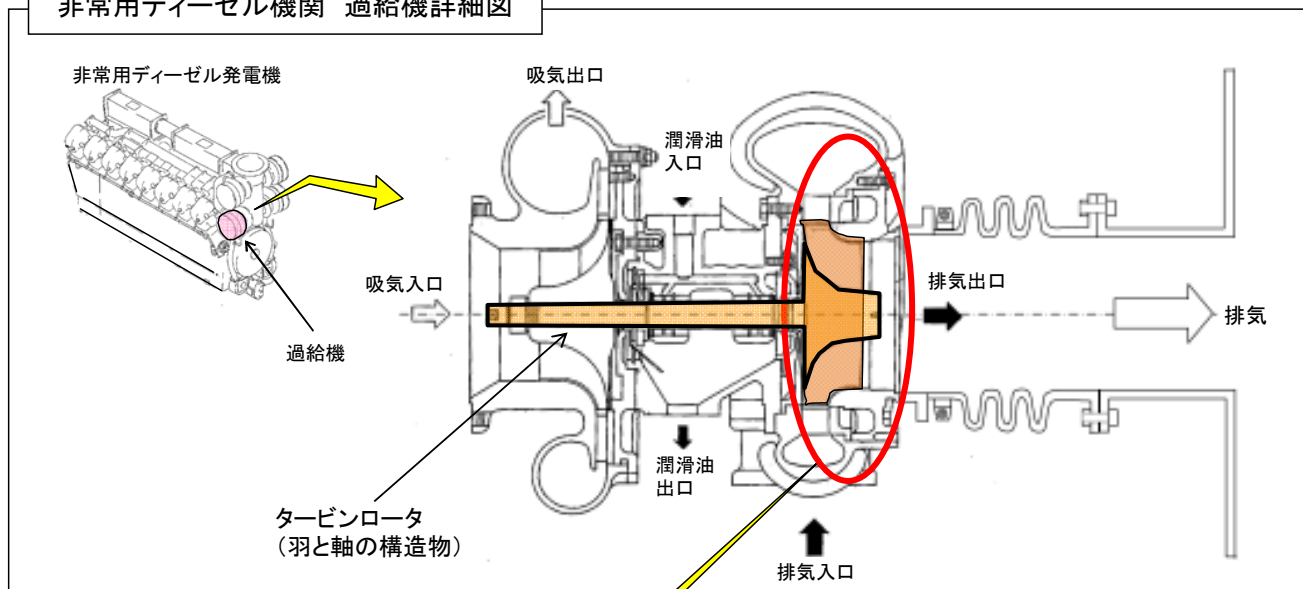

美浜発電所1号機 A-非常用ディーゼル発電機  
過給機の損傷について

発電所配置図

非常用ディーゼル発電機室 断面図

非常用ディーゼル機関 過給機詳細図

非常用ディーゼル機関 過給機点検状況

<フランジ開口部>

<ファイバースコープにて内部観察>

<過給機付近にて発見された金属片>