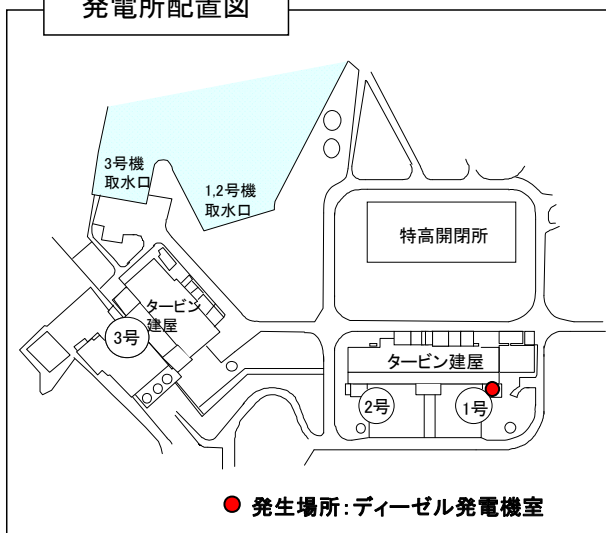

美浜発電所1号機 A-非常用ディーゼル発電機  
過給機の損傷について

発電所配置図

非常用ディーゼル発電機室 断面図

非常用ディーゼル機関 過給機詳細図

非常用ディーゼル機関 過給機点検状況

<フランジ開口部>

<ファイバースコープにて内部観察>

<過給機付近にて発見された金属片>