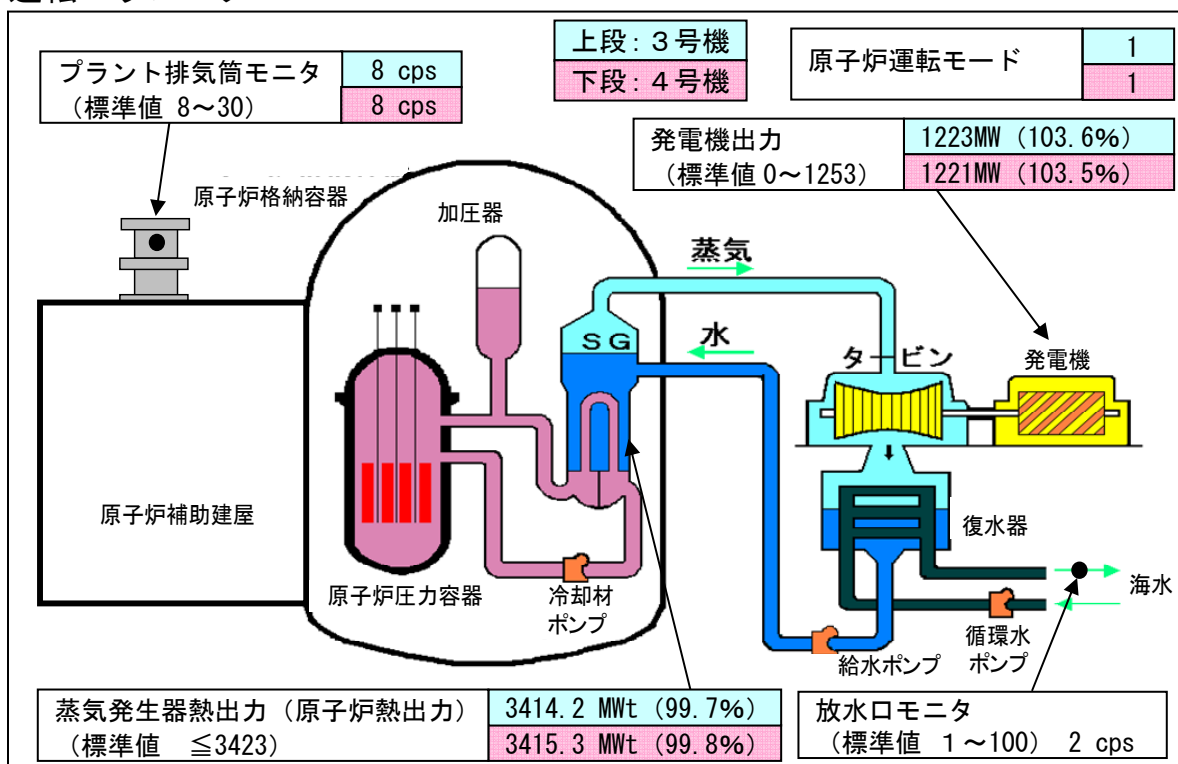

大飯発電所3、4号機のプラント運転状況について
(12月6日(木)13時時点)

1. 発電所の運転状況

| 3号機 | 4号機 |
|------------|------------|
| 定格熱出力一定運転中 | 定格熱出力一定運転中 |

2. 運転パラメータ

3. 特記事項

特になし