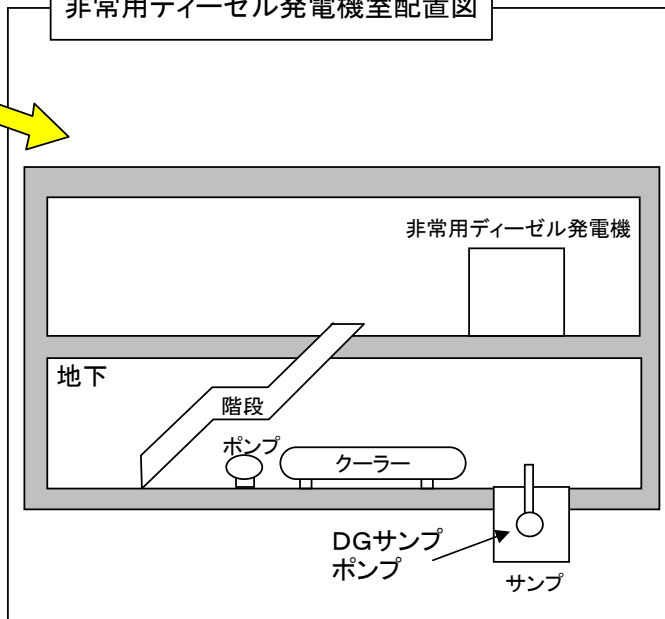

大飯発電所4号機「安全系CC負荷トリップ」警報の発信について

発電所配置図

非常用ディーゼル発電機室配置図

系統概要図