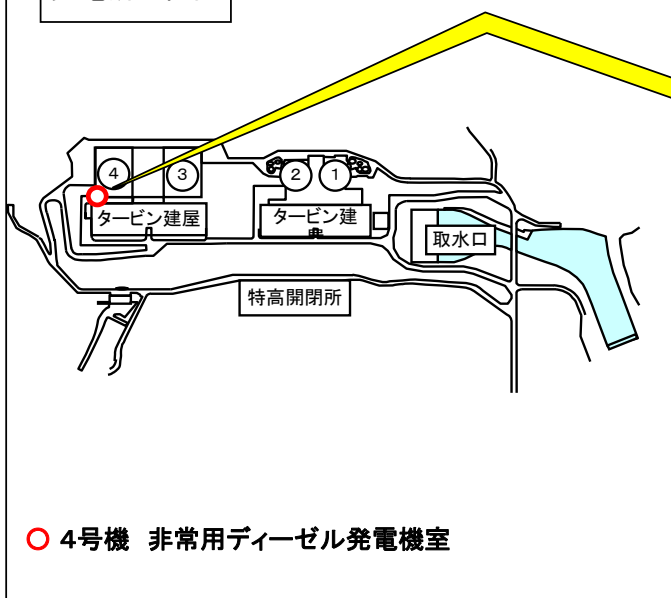

大飯発電所4号機「安全系CC負荷トリップ」警報の発信について

発電所配置図

非常用ディーゼル発電機室配置図

系統概要図