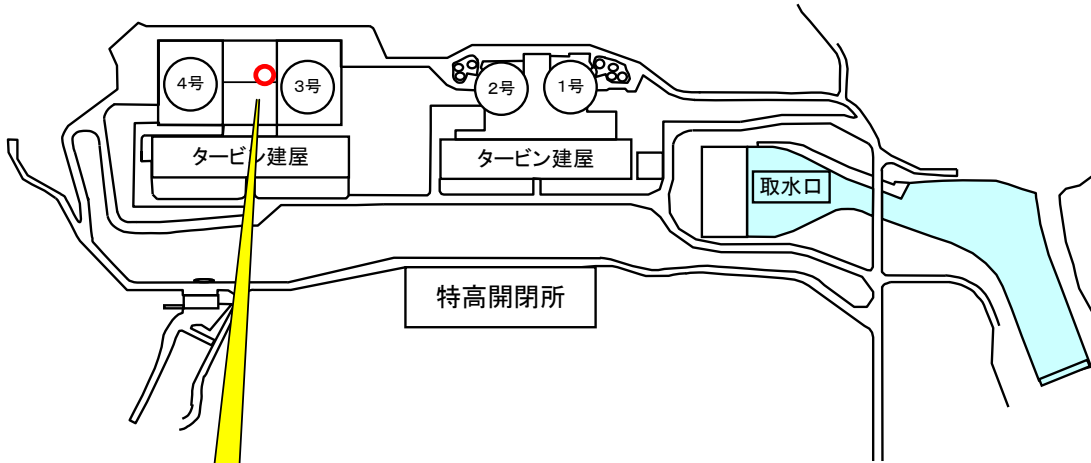

大飯発電所4号機「気体廃棄物処理設備合計放出流量高」警報の発信について

発電所配置図

○ 34号機 廃棄物処理建屋

系統概要図