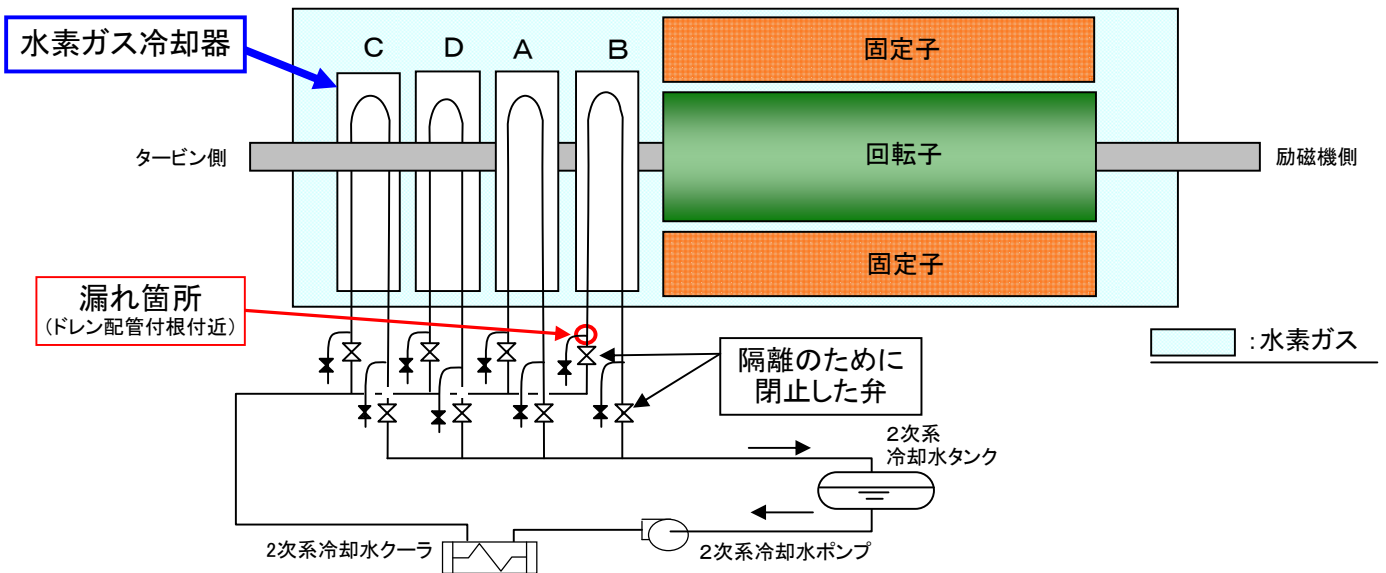

# 高浜発電所2号機 発電機水素ガス冷却器冷却水系統の ドレン配管付根からの漏れについて(調査状況)

## 調査状況

漏れ箇所  
(ドレン配管付根付近)

目視確認の結果

## 浸透探傷試験の結果