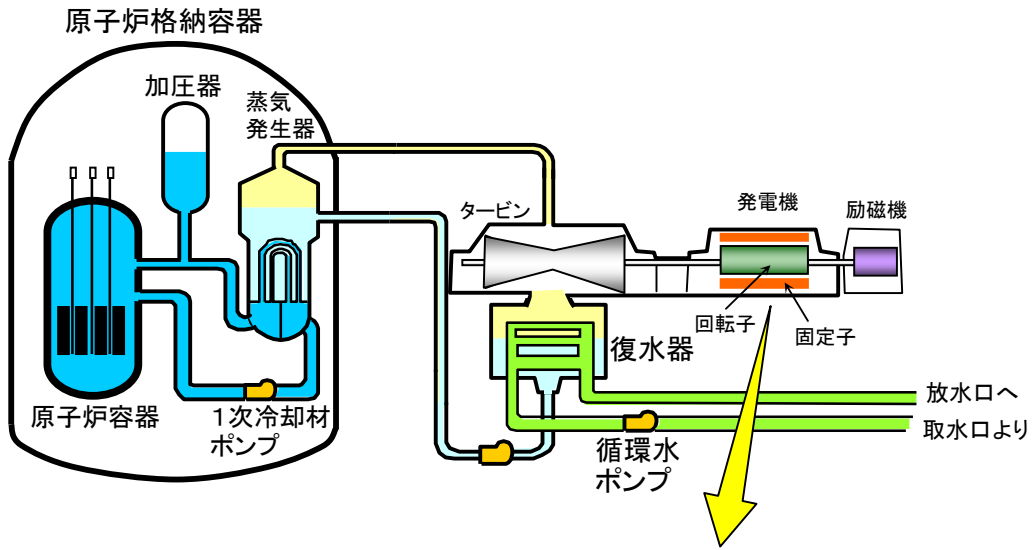

# 高浜発電所2号機 発電機水素ガス冷却器冷却水系統の ドレン配管付根からの漏れについて(調査状況)

## 調査状況

漏れ箇所  
(ドレン配管付根付近)

目視確認の結果

## 浸透探傷試験の結果