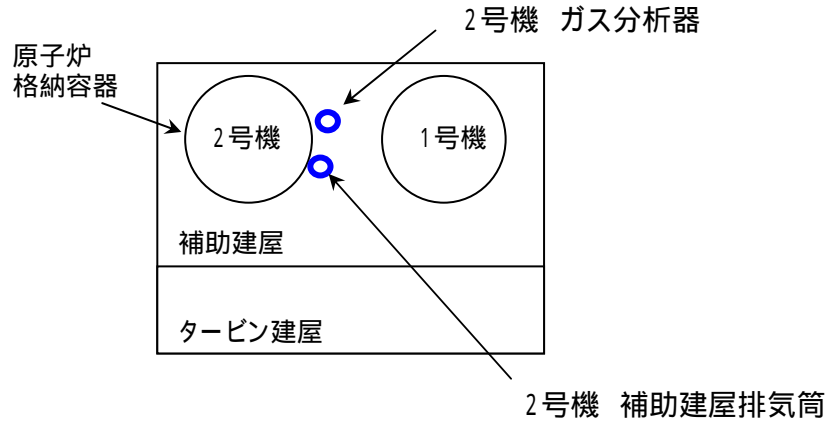

高浜発電所2号機 補助建屋排気筒ガスモニタの一時的な指示値の上昇について

2号機 補助建屋排気筒などの場所

系統概要図