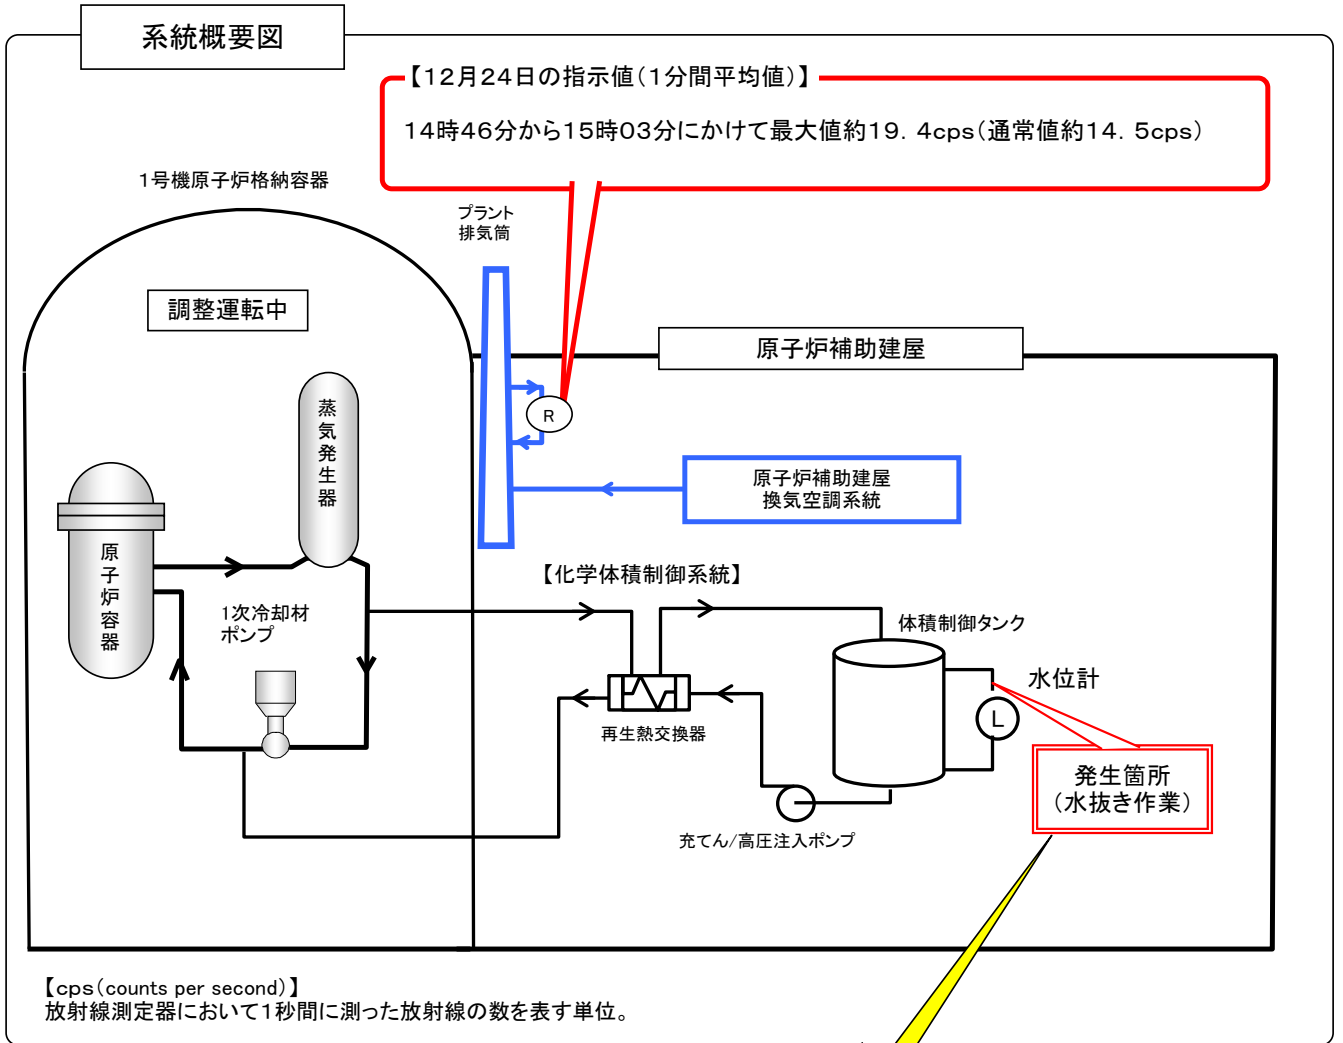

大飯発電所1号機 プラント排気筒ガスモニタの一時的な指示値の上昇について

系統概要図

水抜き作業状況図