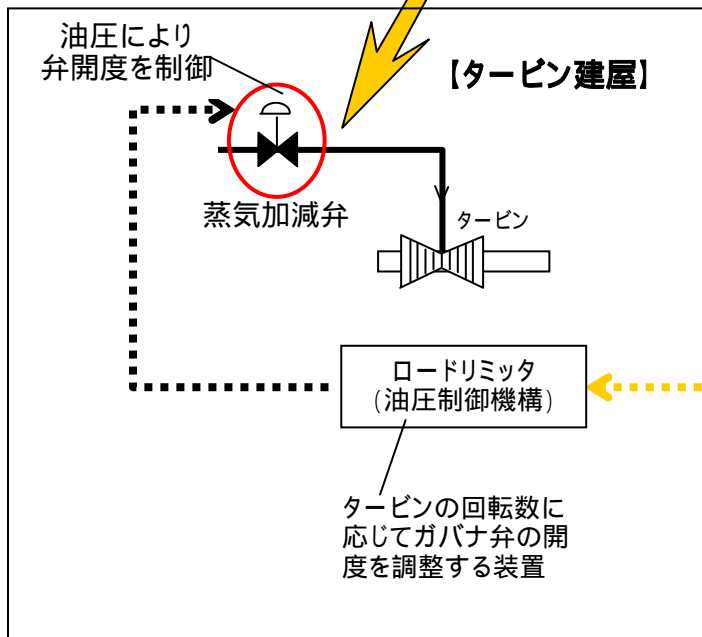

# 美浜1号機 発電停止について (出力上昇操作中の不具合)

## 系統概要図

- 点検の結果、異常は認められなかった
- 【凡例】
- ←..... 電気信号
  - ←.... 油圧系統