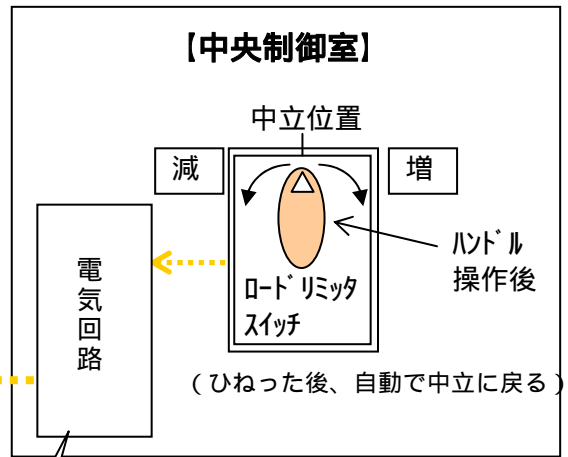

# 美浜1号機 発電停止について (出力上昇操作中の不具合)

## 系統概要図

- 点検の結果、異常は認められなかった
- 【凡例】
- ←..... 電気信号
  - ←.... 油圧系統