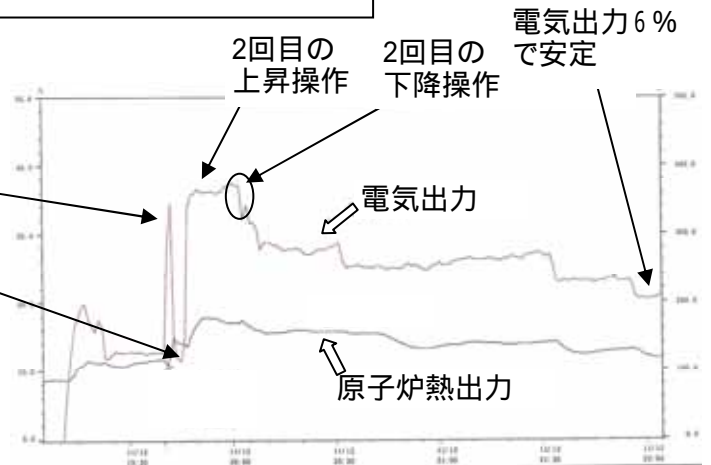

# 美浜1号機 発電停止について (出力上昇操作中の不具合)

## 系統概要図

- 点検の結果、異常は認められなかった
- 【凡例】
- ←..... 電気信号
  - ←.... 油圧系統