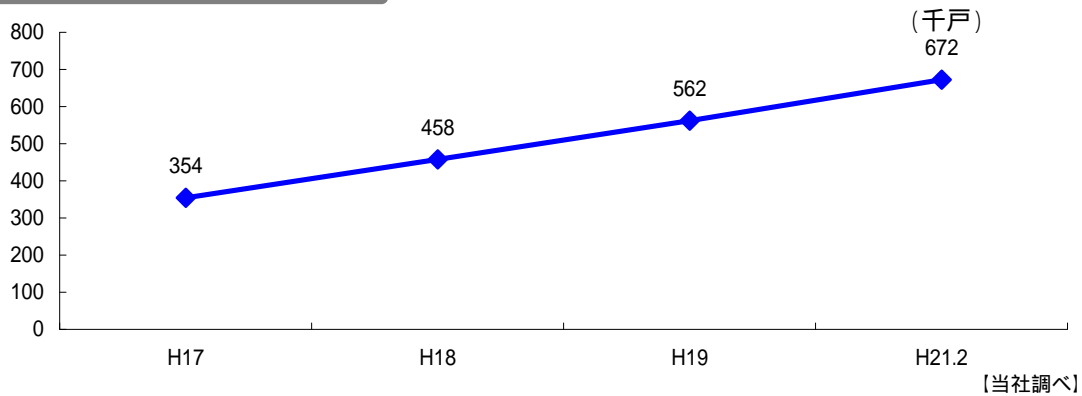

電気給湯機等深夜電力契約口数

オール電化住宅戸数

関西エコキュート出荷台数

全国エコキュート出荷台数

関西電力管内におけるオール電化住宅の新築採用率

(注1) H19年度は暫定値 (注2) オール電化着工戸数…当社調べ / 新築着工戸数…国土交通省公表年度別住宅着工戸数