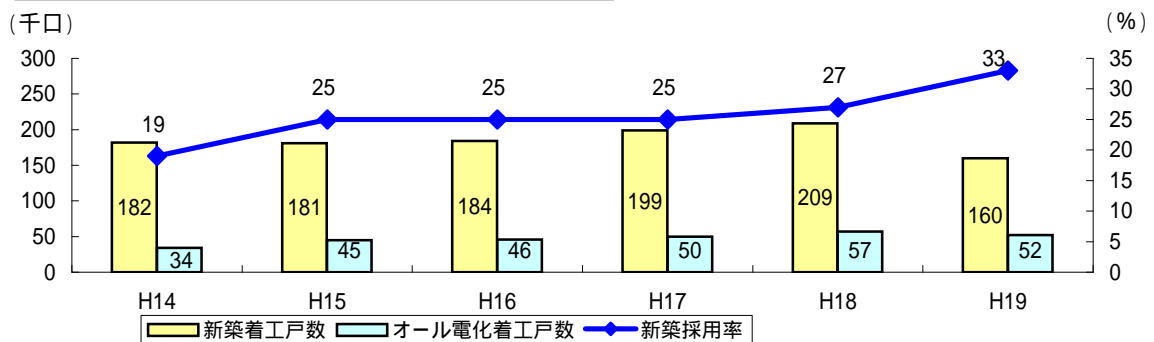

電気給湯機等深夜電力契約口数

オール電化住宅戸数

関西エコキュート出荷台数

全国エコキュート出荷台数

関西電力管内におけるオール電化住宅の新築採用率

(注1) H19年度は暫定値 (注2) オール電化着工戸数…当社調べ / 新築着工戸数…国土交通省公表年度別住宅着工戸数