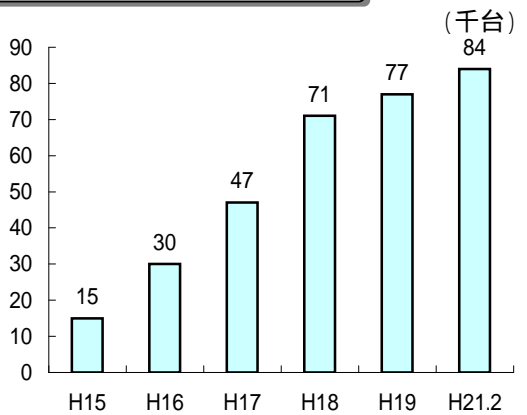

電気給湯機等深夜電力契約口数

オール電化住宅戸数

関西エコキュート出荷台数

全国エコキュート出荷台数

関西電力管内におけるオール電化住宅の新築採用率

(注1) H19年度は暫定値 (注2) オール電化着工戸数…当社調べ / 新築着工戸数…国土交通省公表年度別住宅着工戸数