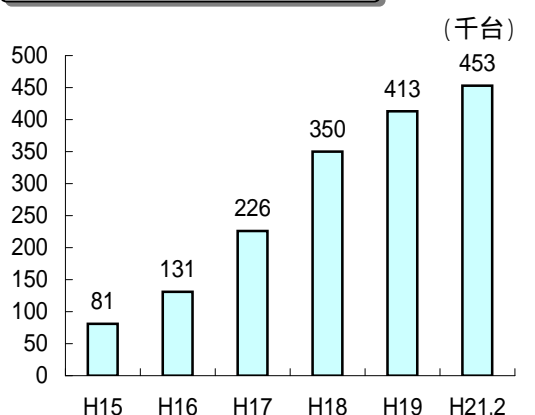

電気給湯機等深夜電力契約口数

オール電化住宅戸数

関西エコキュート出荷台数

全国エコキュート出荷台数

関西電力管内におけるオール電化住宅の新築採用率

(注1) H19年度は暫定値 (注2) オール電化着工戸数…当社調べ / 新築着工戸数…国土交通省公表年度別住宅着工戸数