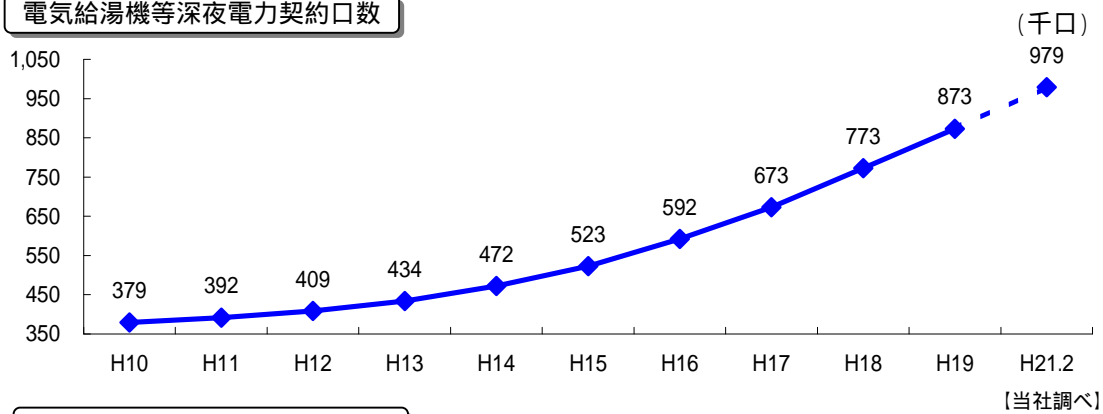

電気給湯機等深夜電力契約口数

オール電化住宅戸数

関西エコキュート出荷台数

全国エコキュート出荷台数

関西電力管内におけるオール電化住宅の新築採用率

(注1) H19年度は暫定値 (注2) オール電化着工戸数…当社調べ / 新築着工戸数…国土交通省公表年度別住宅着工戸数