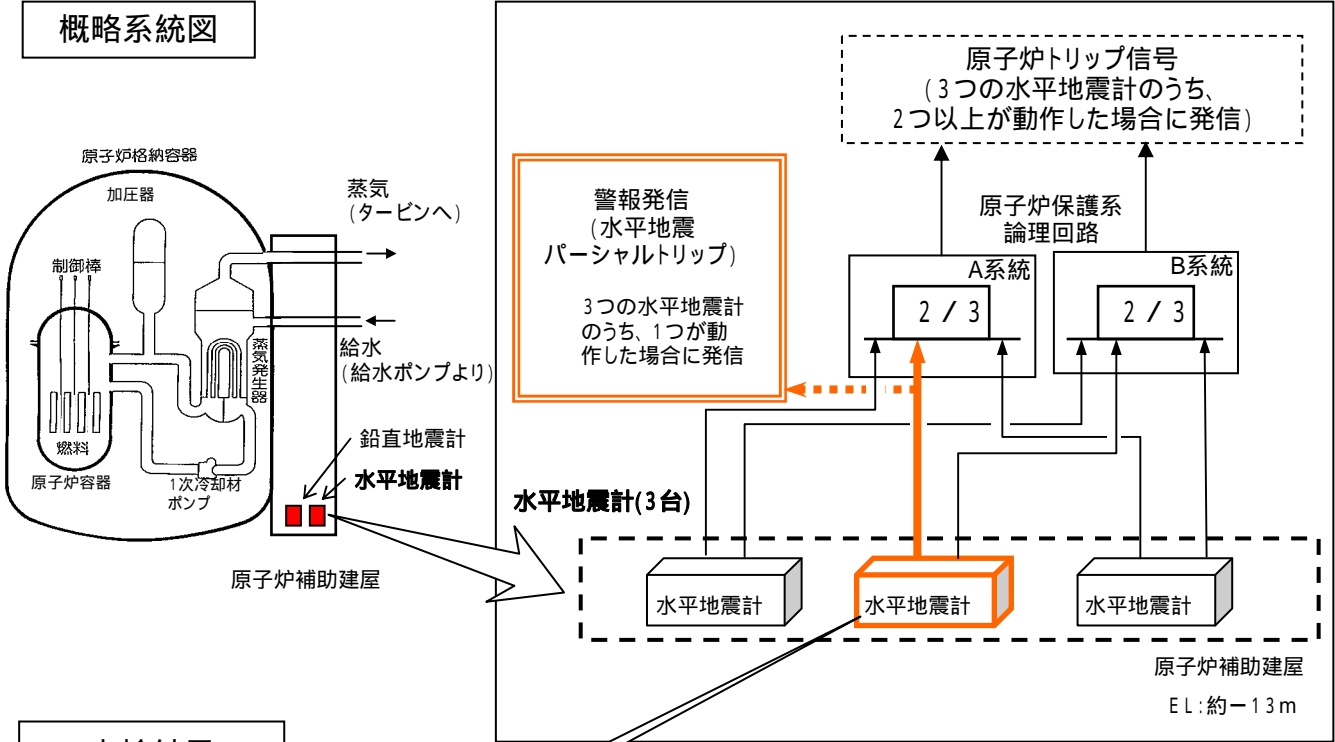

美浜発電所1号機「水平地震パーシャルトリップ」警報の発信について

概略系統図

点検結果