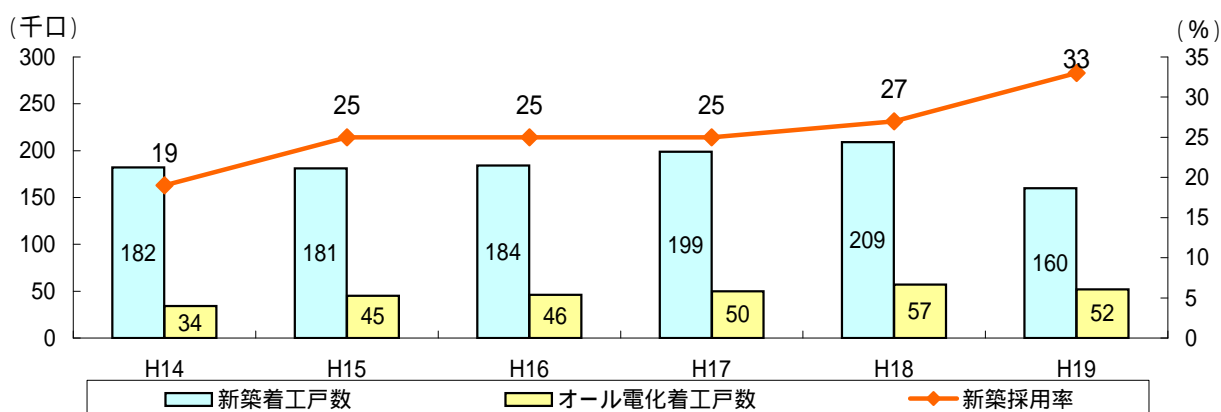

電気給湯機等深夜電力契約口数

オール電化住宅戸数

関西エコキュート出荷台数

全国エコキュート出荷台数

関西電力管内におけるオール電化住宅の新築採用率

(注1) H19年度は暫定値

(注2) オール電化着工戸数…当社調べ / 新築着工戸数…国土交通省公表年度別住宅着工戸数