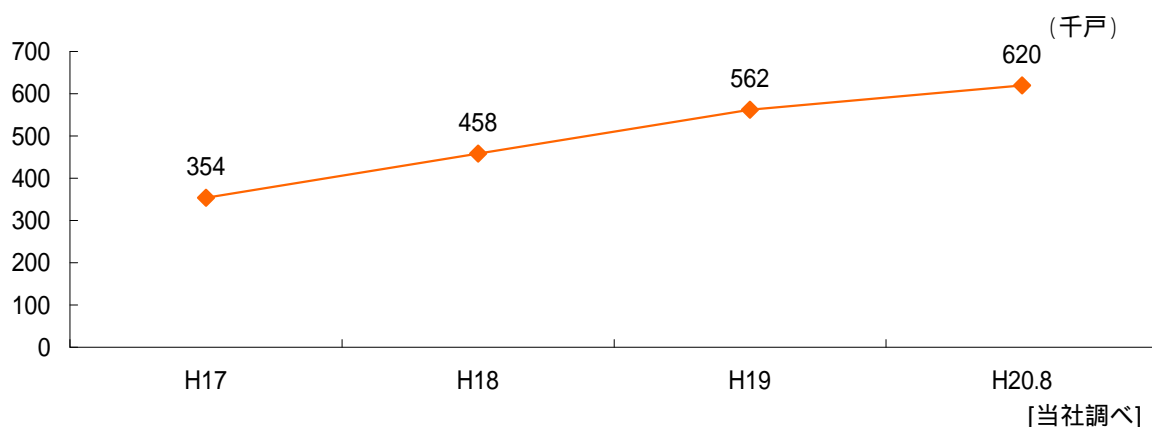

電気給湯機等深夜電力契約口数

オール電化住宅戸数

関西エコキュート出荷台数

全国エコキュート出荷台数

関西電力管内におけるオール電化住宅の新築採用率

(注1) H19年度は暫定値

(注2) オール電化着工戸数…当社調べ / 新築着工戸数…国土交通省公表年度別住宅着工戸数