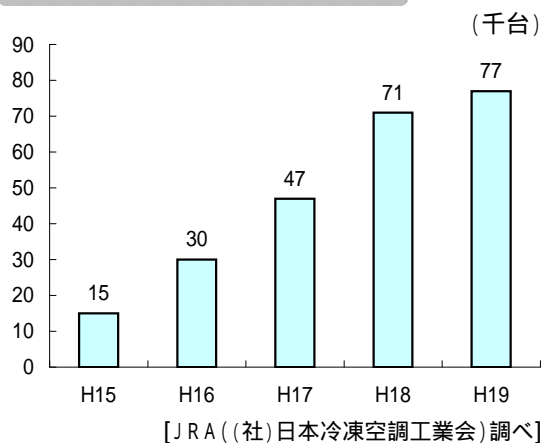

電気給湯機等深夜電力契約口数

オール電化住宅戸数

関西エコキュート出荷台数

全国エコキュート出荷台数

関西電力管内におけるオール電化住宅の新築採用率

(注1) H19年度は暫定値

(注2) オール電化着工戸数…当社調べ / 新築着工戸数…国土交通省公表年度別住宅着工戸数