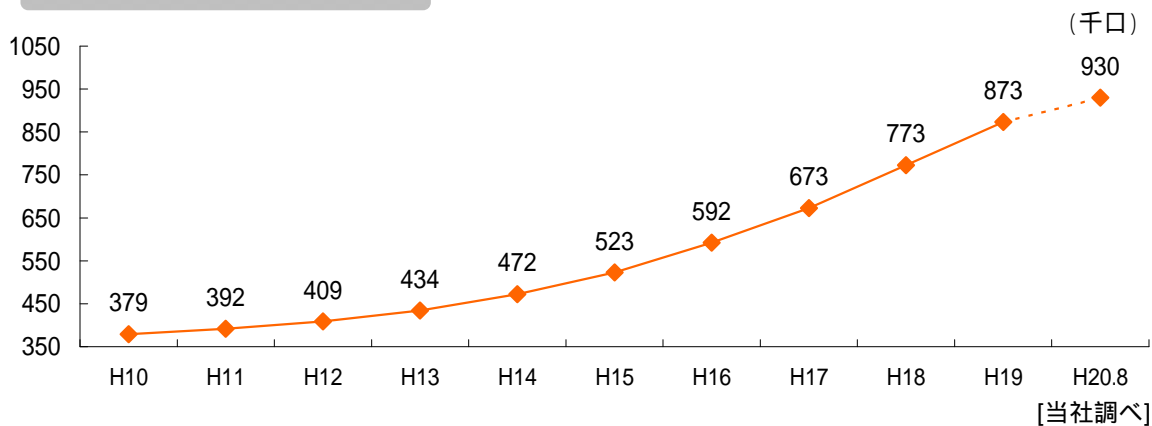

電気給湯機等深夜電力契約口数

オール電化住宅戸数

関西エコキュート出荷台数

全国エコキュート出荷台数

関西電力管内におけるオール電化住宅の新築採用率

(注1) H19年度は暫定値

(注2) オール電化着工戸数…当社調べ / 新築着工戸数…国土交通省公表年度別住宅着工戸数