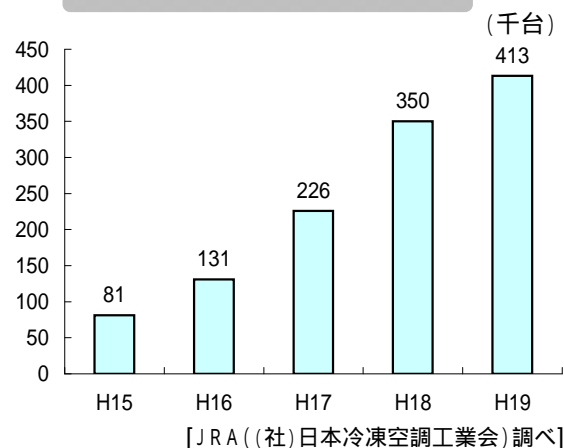

電気給湯機等深夜電力契約口数

オール電化住宅戸数

関西エコキュート出荷台数

全国エコキュート出荷台数

関西電力管内におけるオール電化住宅の新築採用率

(注1) H19年度は暫定値

(注2) オール電化着工戸数…当社調べ / 新築着工戸数…国土交通省公表年度別住宅着工戸数