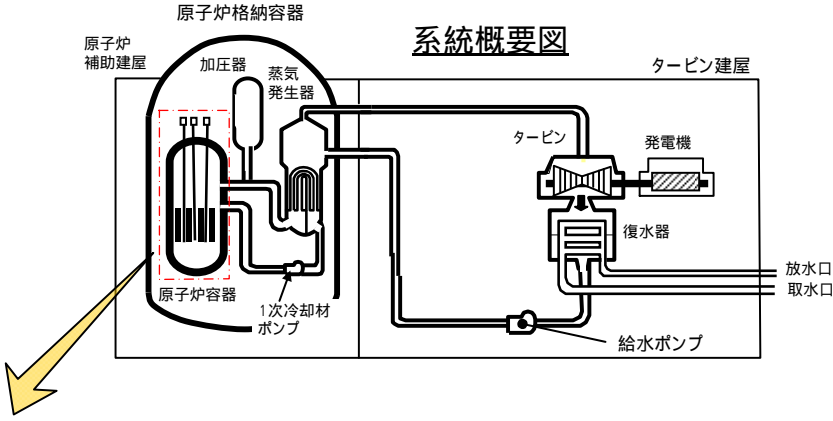

### 原子炉格納容器内

今後点検予定  
(検出器コイル、コネクタ、ケーブル)

点検結果:異常なし