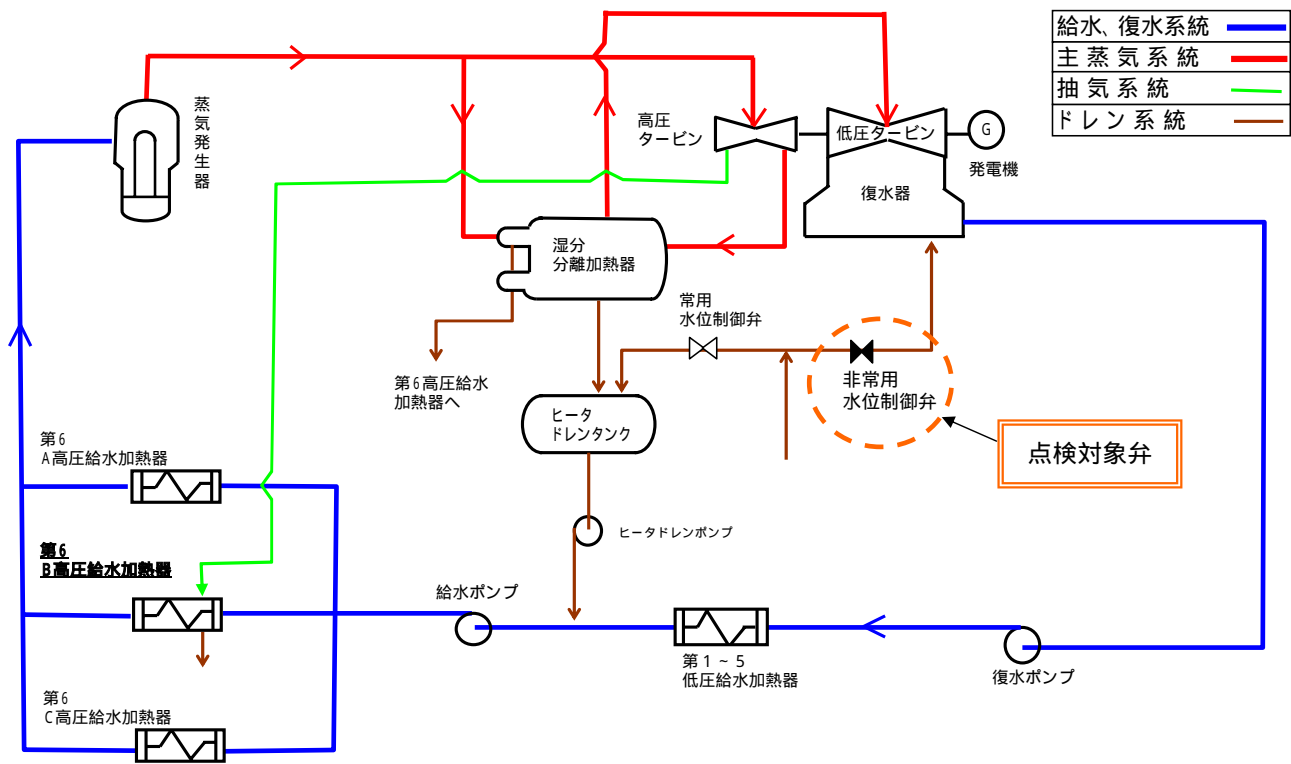

大飯発電所2号機 第6B 高压给水加熱器非常用水位制御弁の点検について

点検対象箇所

系統別概略図

点検結果

非常用水位制御弁