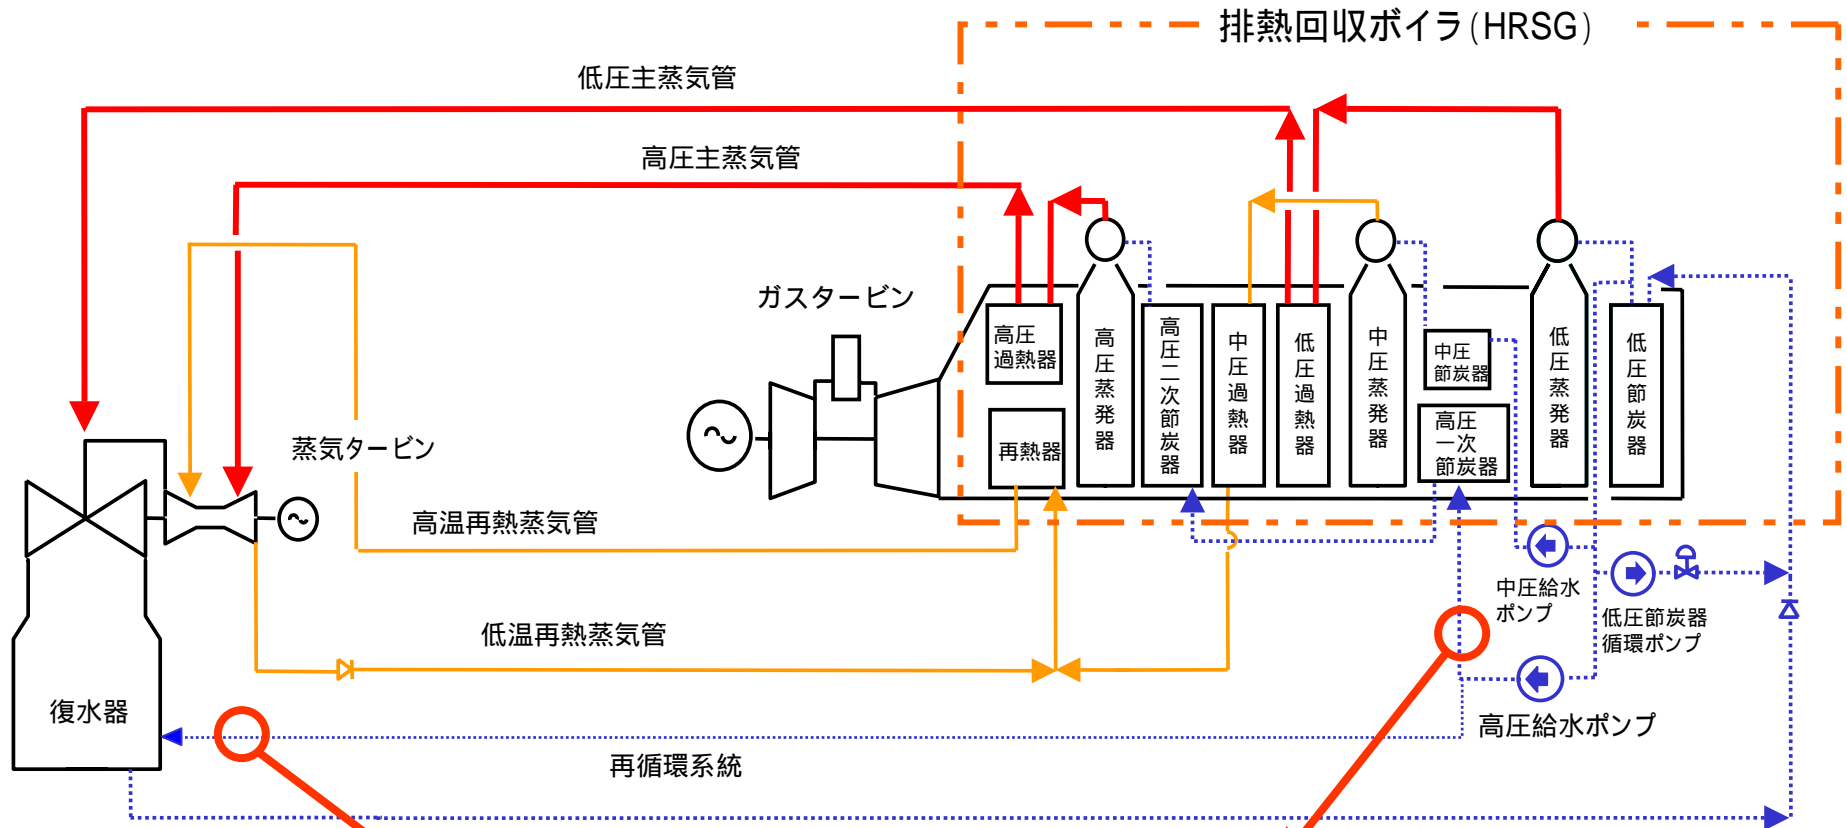

堺港発電所5号機 系統図概要

(別添1)

海南発電所3号機 系統図概要

(別添2)

姫路第一発電所5号機 系統図概要

- 主蒸気系統
- 再熱蒸気系統
- - - 給水系統

姫路第二発電所2号機 系統図概要