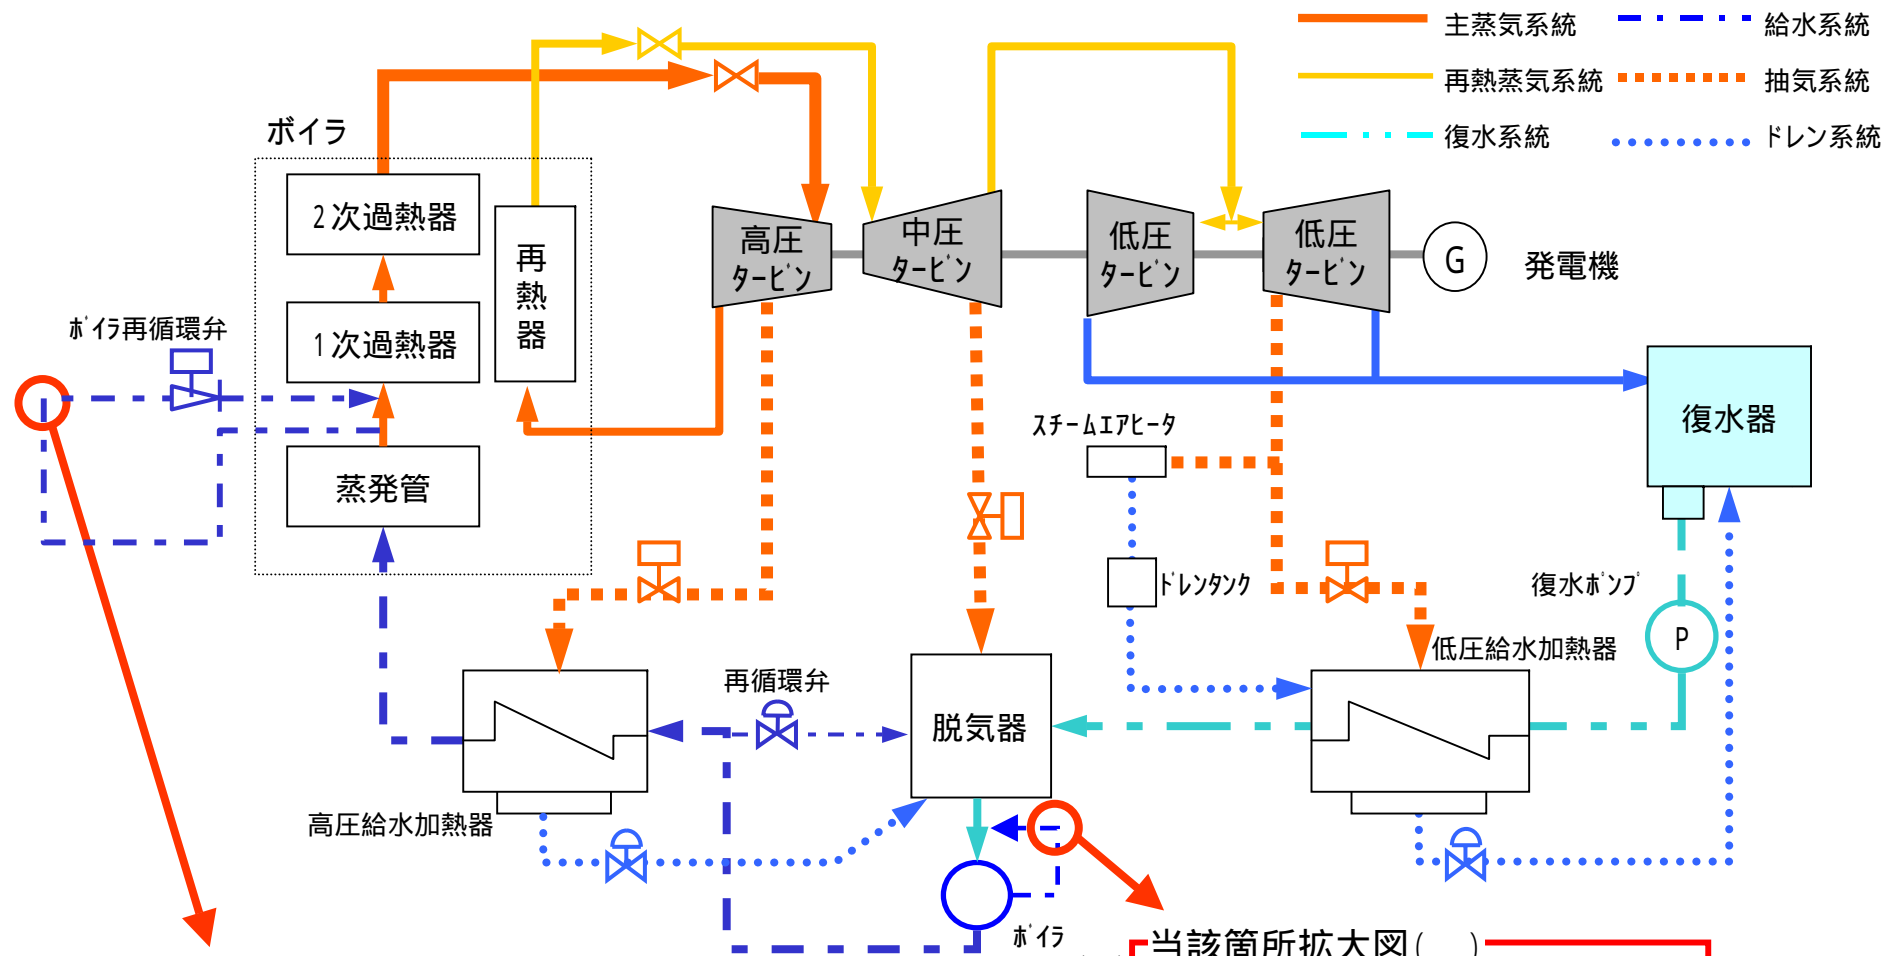

堺港発電所5号機 系統図概要

(別添1)

海南発電所3号機 系統図概要

(別添2)

姫路第一発電所5号機 系統図概要

- 主蒸気系統
- 再熱蒸気系統
- - - 給水系統

姫路第二発電所2号機 系統図概要