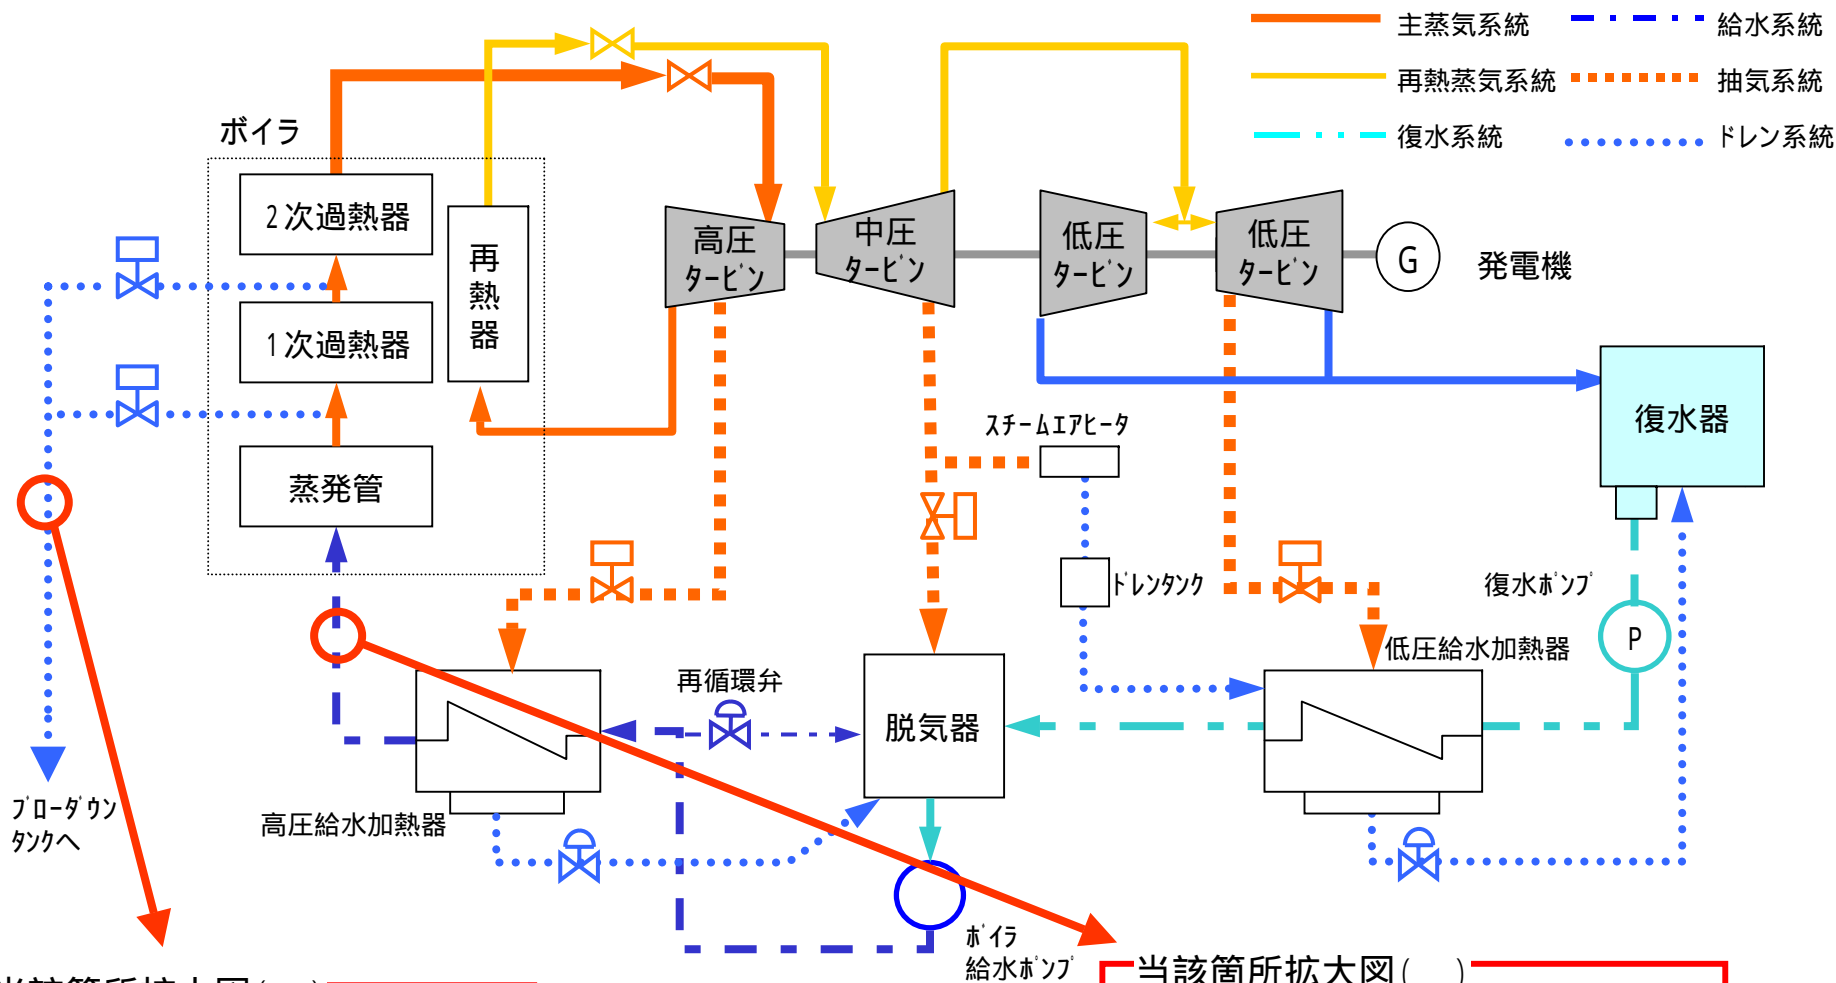

堺港発電所5号機 系統図概要

(別添1)

海南発電所3号機 系統図概要

(別添2)

姫路第一発電所5号機 系統図概要

- 主蒸気系統
- 再熱蒸気系統
- - - 給水系統

姫路第二発電所2号機 系統図概要