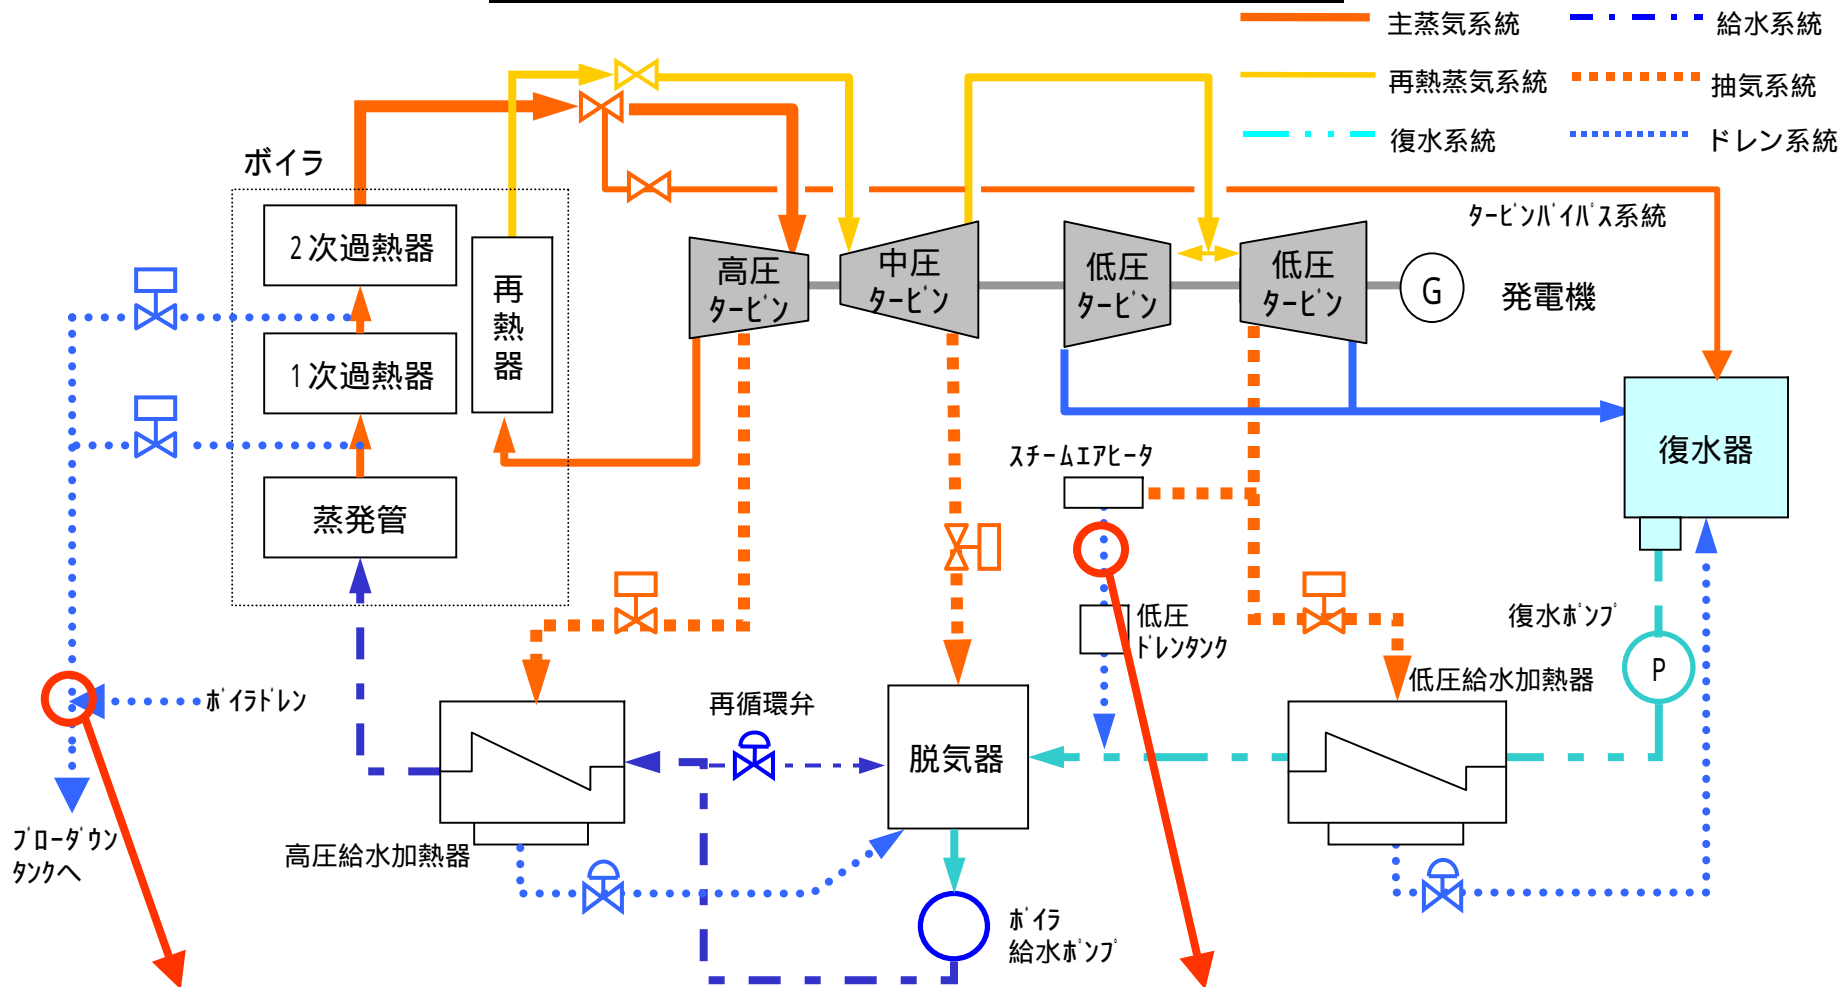

堺港発電所2号機 系統図概要

(別添1)