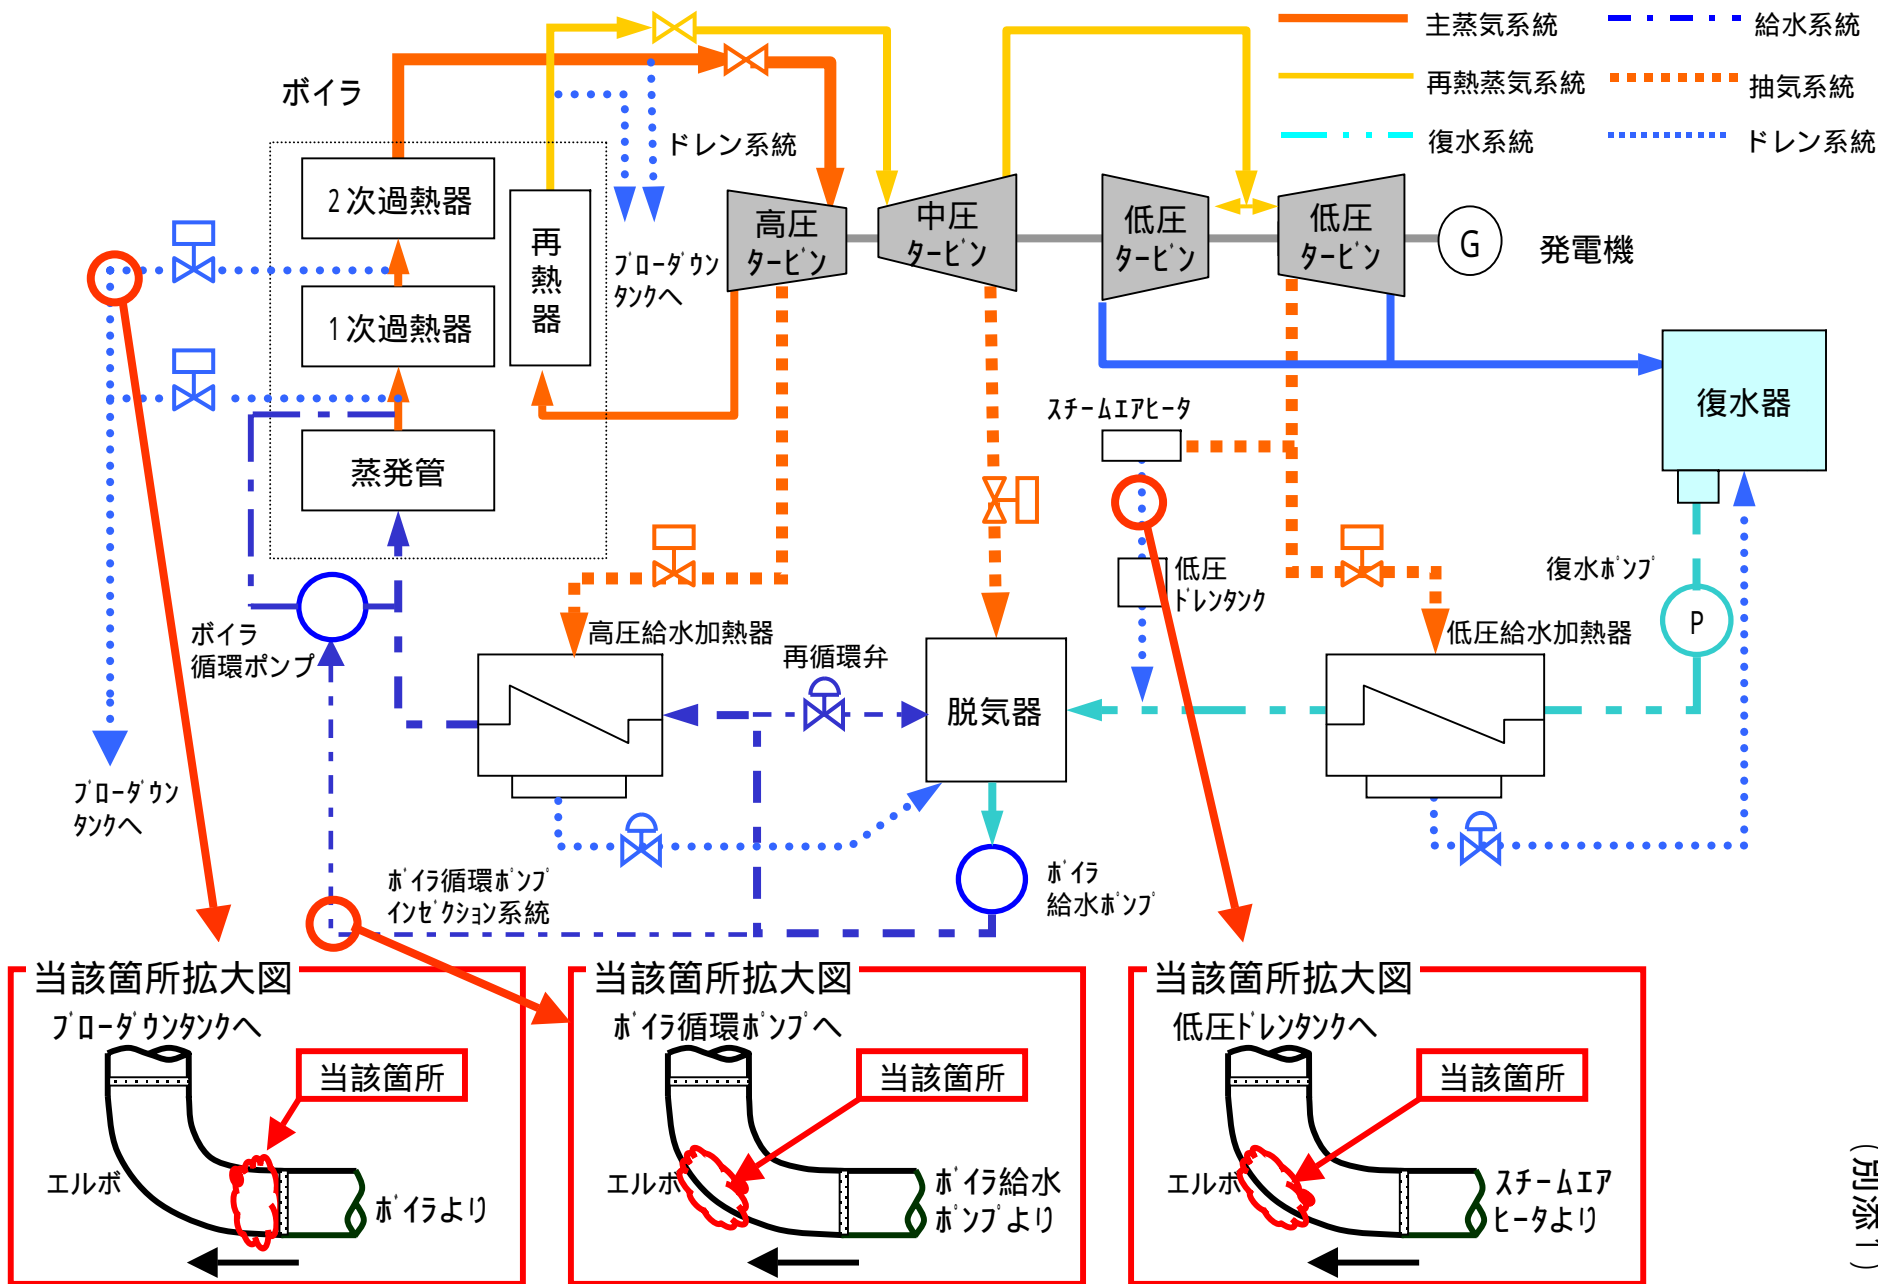

堺港発電所6号機 系統図概要

(別添1)