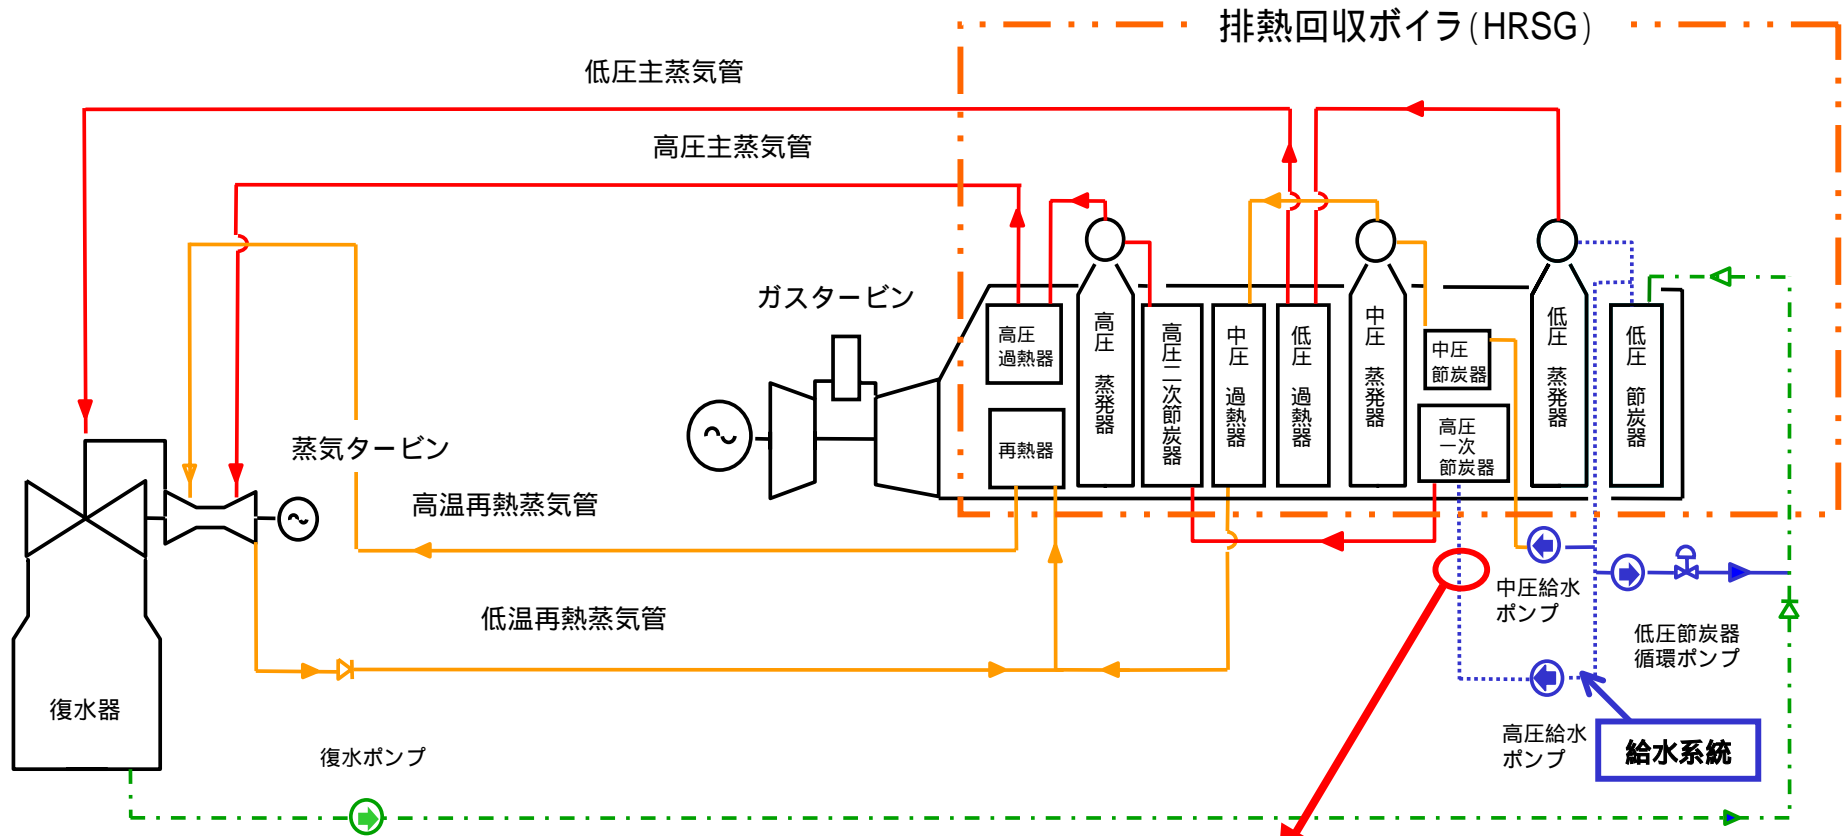

姫路第一発電所6号機 系統図概要

(参考)