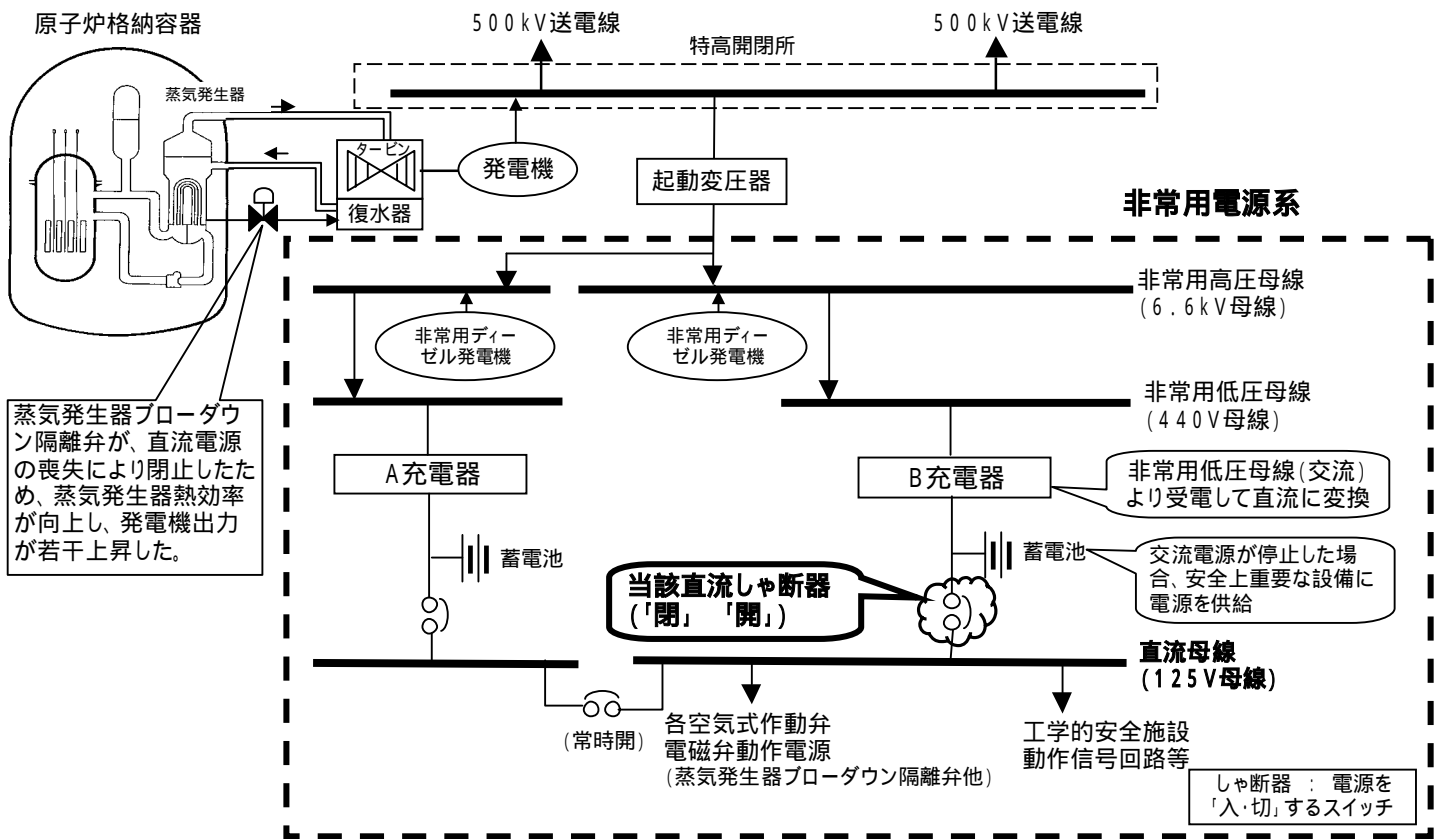

図 - 5 高浜発電所4号機 電源系統概略図

当該しゃ断器が入っている盤面

当該しゃ断器正面