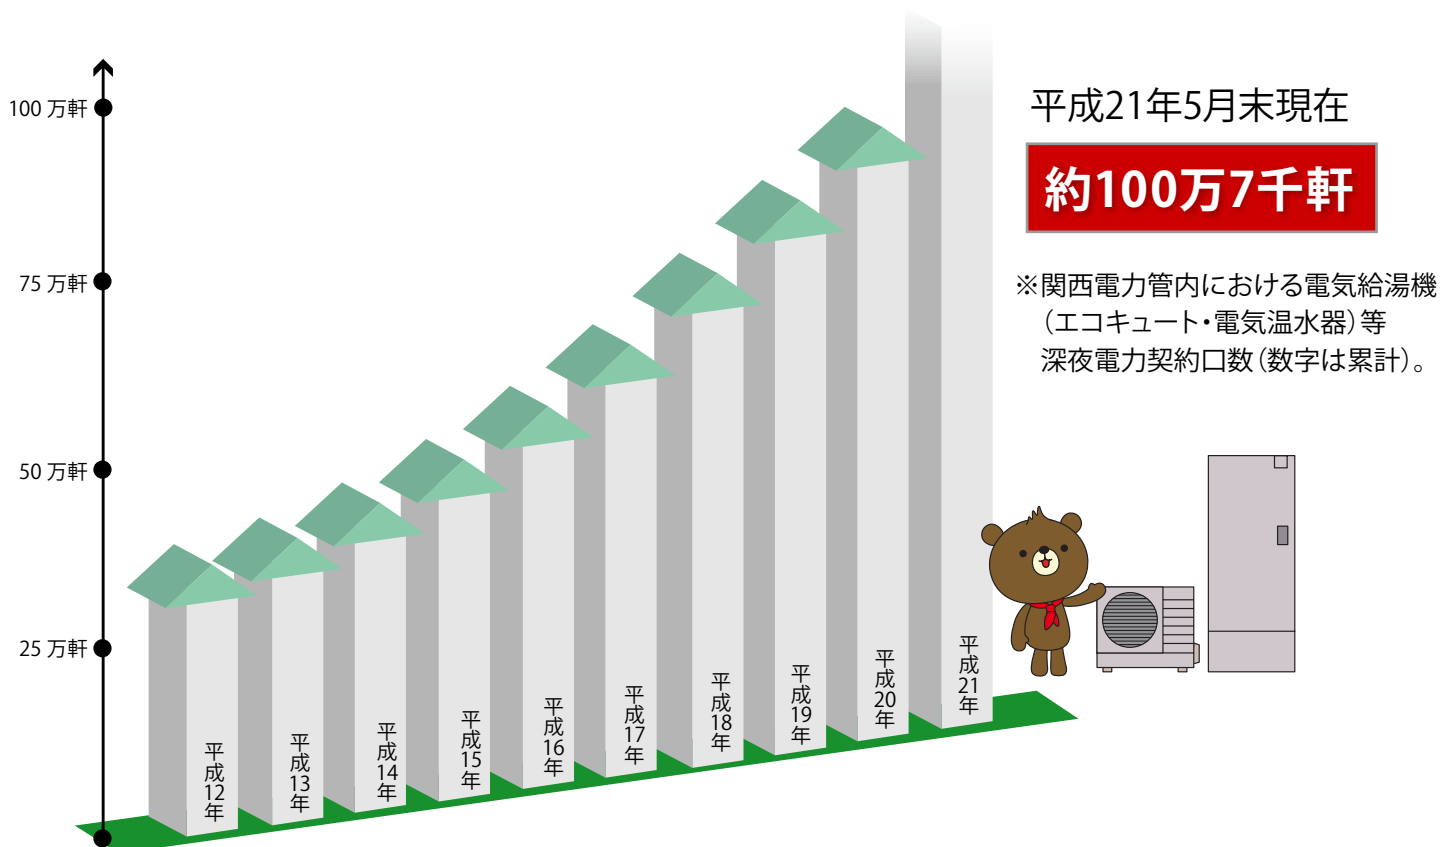

# おかげさまで でんきの給湯

# 100万軒突破!!

でんきの給湯は経済性や環境性を両立させ、安心快適なライフスタイルを実現させるパートナーとして、多くのご家庭で支持されています。そんな皆さまのおかげで、でんきの給湯は毎年、着実に軒数を積み重ね、ついに100万軒<sup>\*</sup>を突破しました。

でんきの給湯100万軒突破に  
関する詳細はこちらをご覧ください。