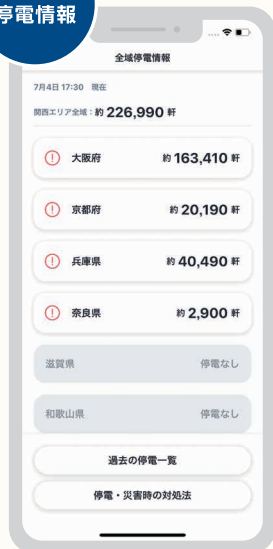

## 登録地域の設定

まずは  
地域を  
登録！

プッシュ通知を受け取る地域を、最大10地域まで登録できます。自宅や離れて暮らす大切な方の住所を設定しておくことで、停電の発生情報などをお届けします。

## プッシュ通知でお知らせ

アプリの  
特長！

「登録地域」で停電が発生した場合や、関西電力からお知らせがある場合に、プッシュ通知で情報をお届けします。

## 「全域停電情報」

関西全域の停電情報が確認できます。停電情報は府県、市区町村、地区ごとにご覧いただくことができ、地区まで絞り込むと、停電の発生時間や復旧見通しなどが確認できます。

全域  
停電情報

詳細な  
地域の  
停電情報

停電の発生時間、  
復旧見通しを掲載！

## 「停電通知履歴」

ほかに  
こんな  
機能も！

「登録地域」で停電が発生した場合にお届けしたプッシュ通知の履歴(過去3日間)が確認できます。