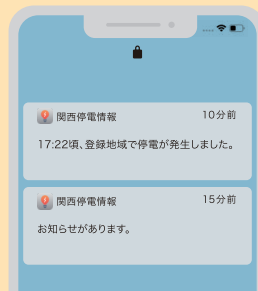

## 登録地域の設定

まずは  
地域を  
登録！

プッシュ通知を受け取る地域を、最大10地域まで登録できます。自宅や離れて暮らす大切な方の住所を設定しておくことで、停電の発生情報などをお届けします。

## プッシュ通知でお知らせ

アプリの  
特長！

「登録地域」で停電が発生した場合や、関西電力からお知らせがある場合に、プッシュ通知で情報をお届けします。