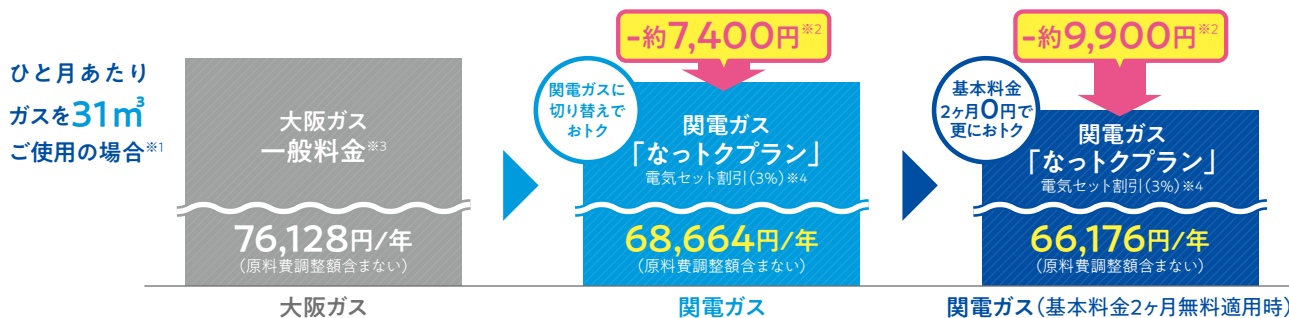

期間限定!

なんと関電ガス「なっくプラン」の基本料金^{※1}が

2ヶ月無料

キャンペーン

期間中(5/1~8/31)に関電ガス「なっくプラン」を新規お申込みで

基本料金 2ヶ月分^{※2}が0円に!

※1:基本料金は1ヶ月の使用量により異なります ※2:引越し等で基本料金が日割計算となる場合、日割計算後基本料金となります。

5/1~8/31までのお申込みで
最初の2ヶ月分の
基本料金が0円に!

(試算条件) ※1:ひと月あたり使用量31m³は、大阪ガスのご家庭1件あたりでの平均的な月間使用量(平成23年4月~平成28年3月末の5年間の平均月間使用量)を利用しています。 ※2:ガス料金には、消費税等相当額を含み、原料費調整制度に基づいた原料費調整額を含みません。実際のメリット額はガスのご使用状況や、ご契約の時期、原料費調整額等により変動します。 ※3:「一般料金」とは大阪ガスの一般ガス供給約款料金(平成29年6月16日実施)をいいます。 ※4:電気セット割引は、ガス料金からの割引で、電気料金からの割引ではありません。割引対象額は基本料金、従量料金(原料費調整額は含みません)の合計です。