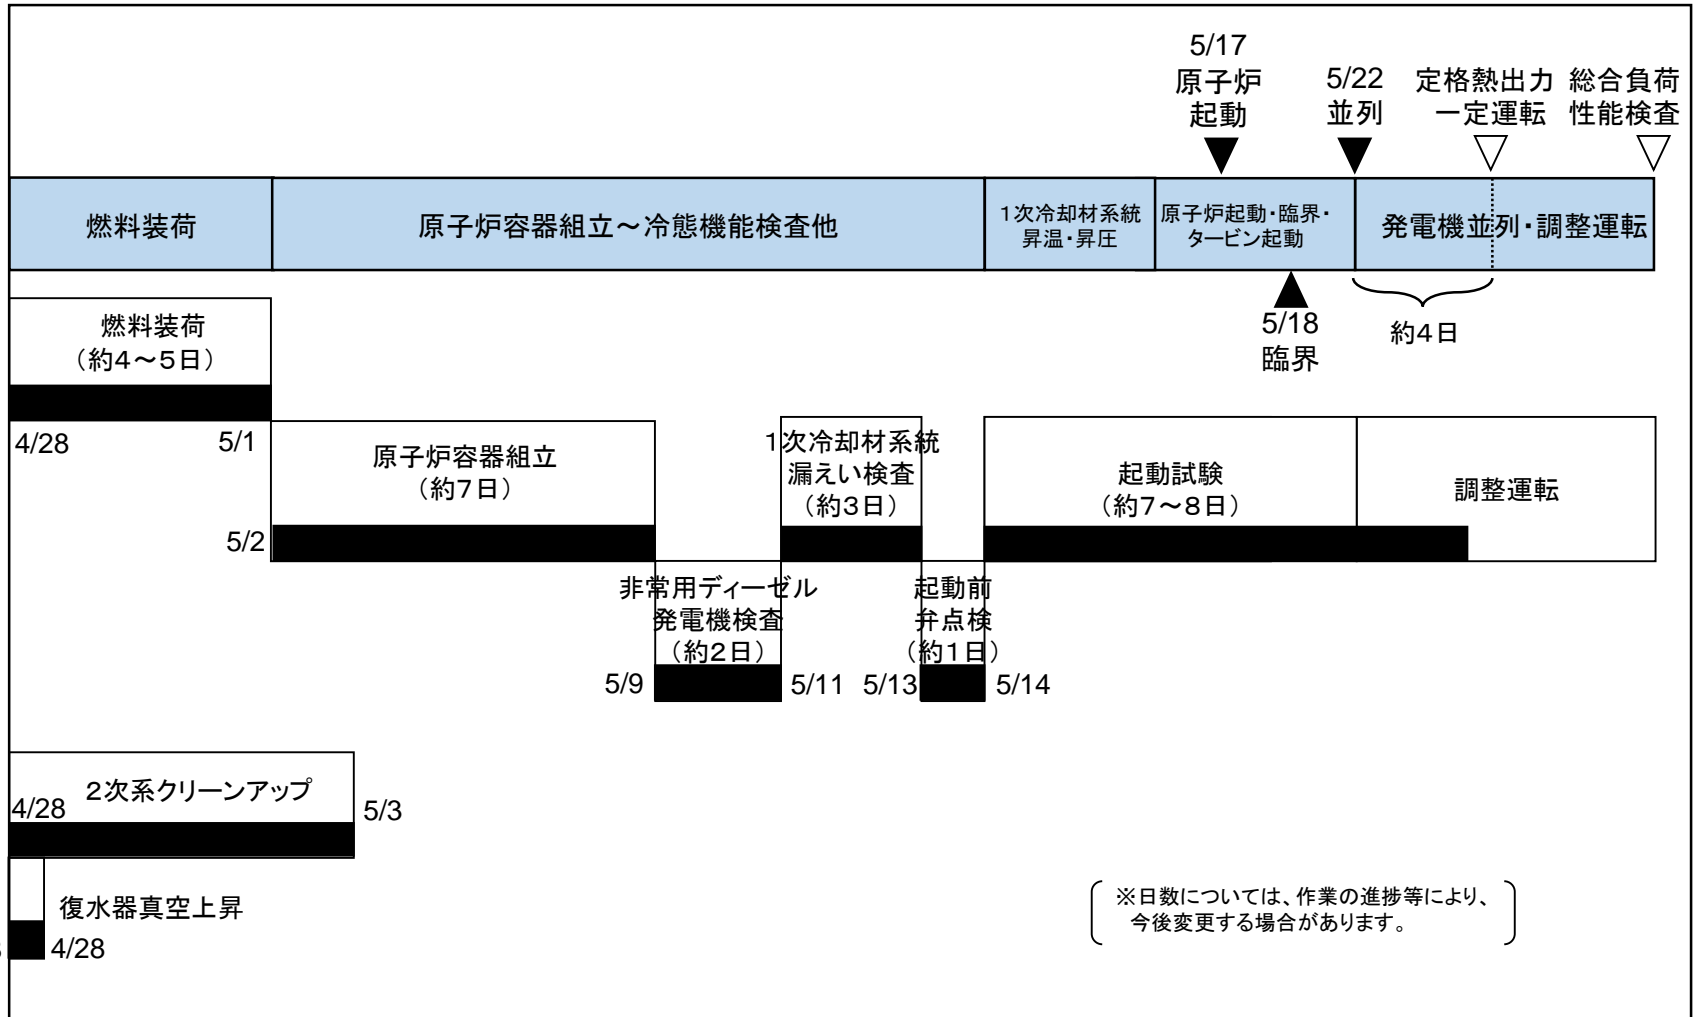

# 高浜発電所4号機の運転再開工程

添付資料一