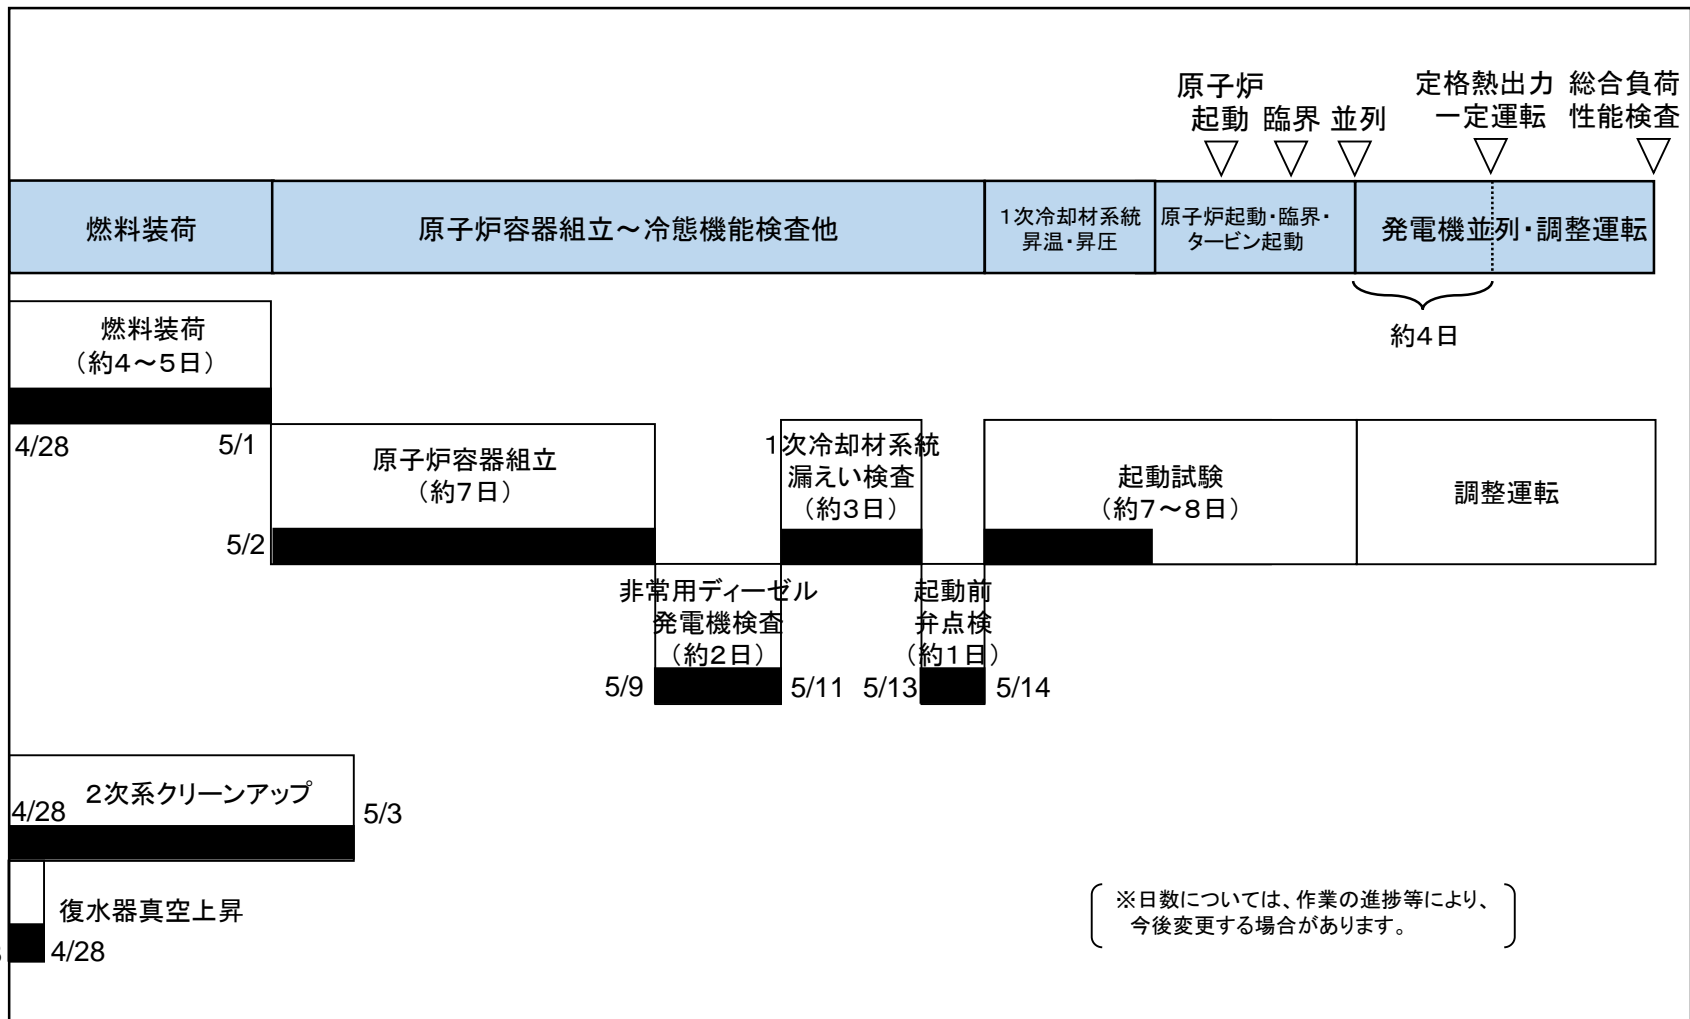

高浜発電所4号機の運転再開工程

添付資料一