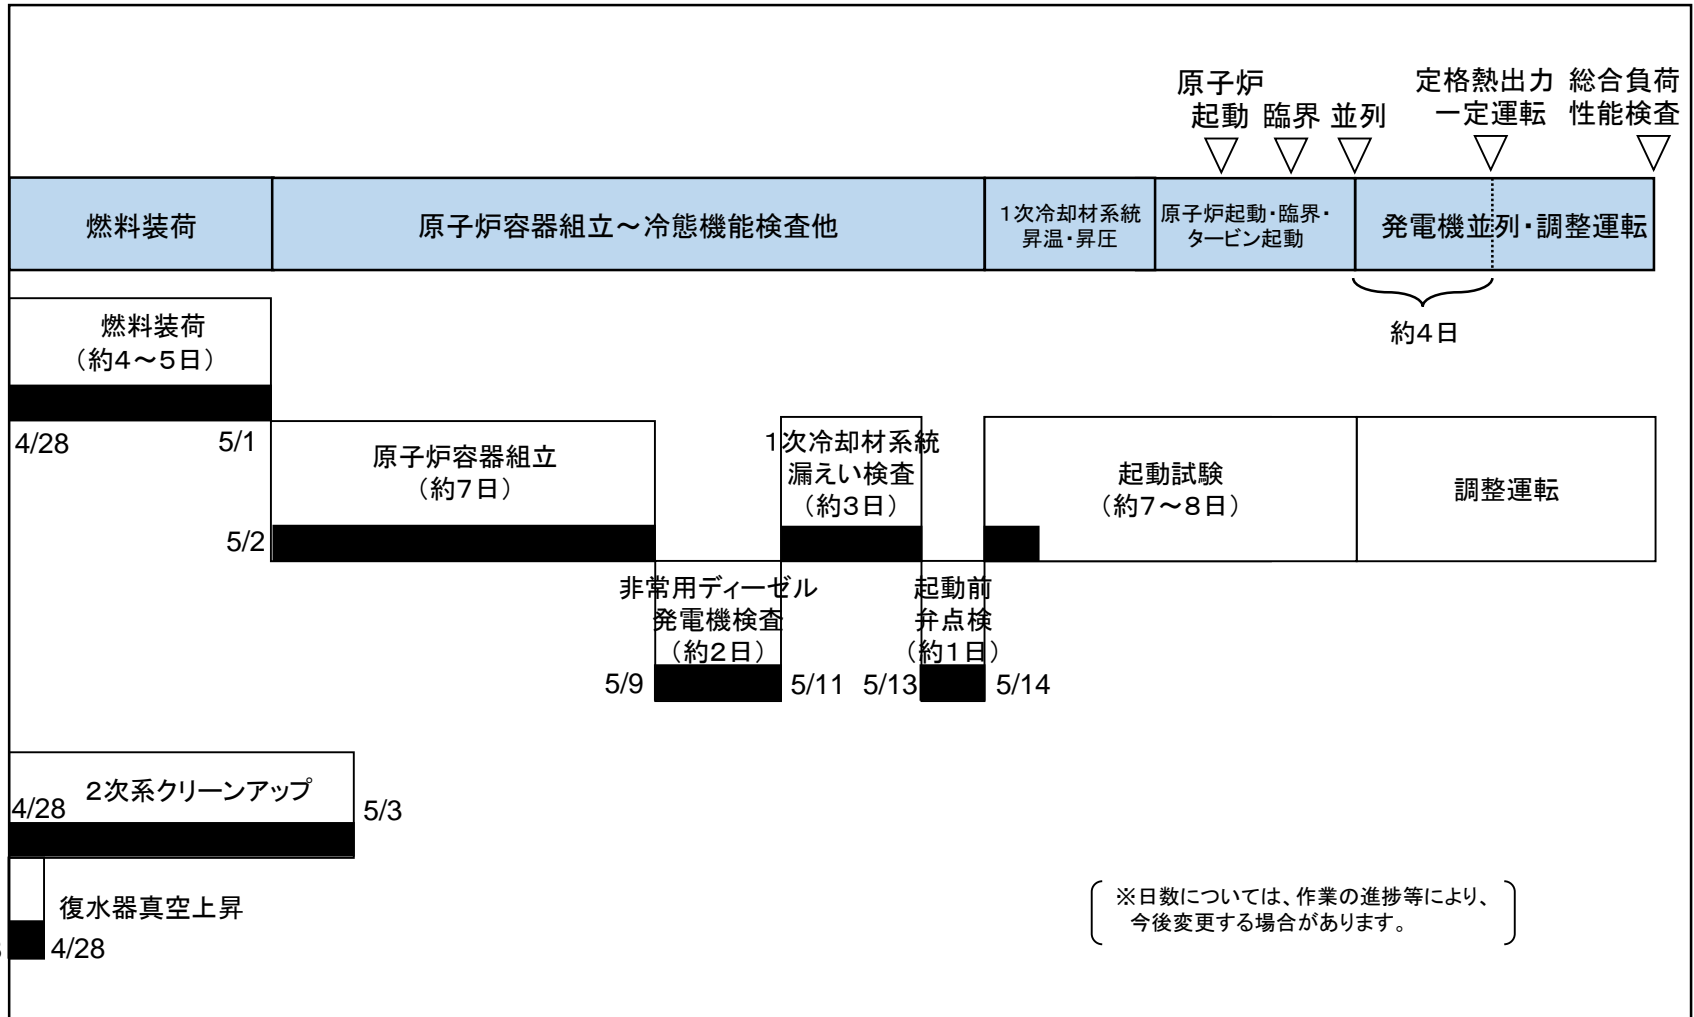

高浜発電所4号機の運転再開工程

添付資料一1