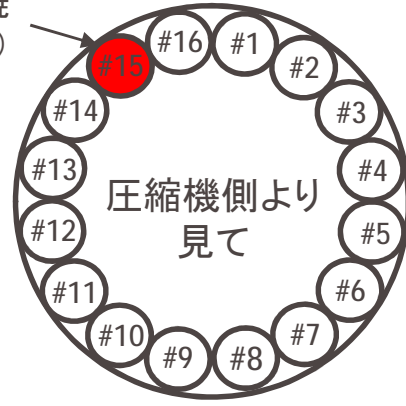

姫路第二発電所4号機 ガスタービン燃焼器焼損に関する点検結果について

ガスタービン鳥瞰図

異常燃焼 (焼損)

燃焼器配列

正常な燃焼状態

異常燃焼発生時