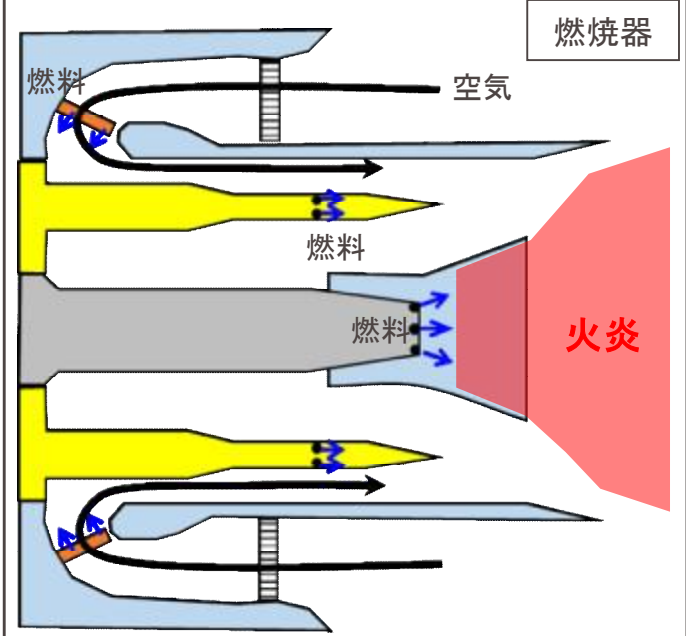

姫路第二発電所4号機 ガスタービン燃焼器焼損に関する点検結果について

ガスタービン鳥瞰図

異常燃焼 (焼損)

燃焼器配列

正常な燃焼状態

異常燃焼発生時