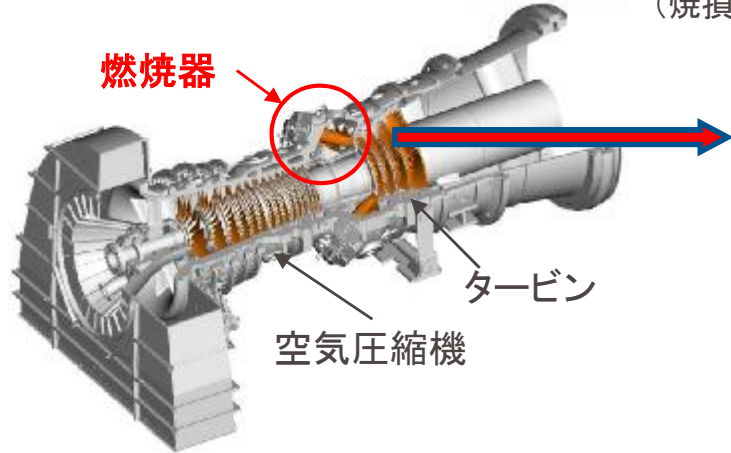

姫路第二発電所4号機 ガスタービン燃焼器焼損に関する点検結果について

ガスタービン鳥瞰図

異常燃焼 (焼損)

燃焼器配列

正常な燃焼状態

異常燃焼発生時