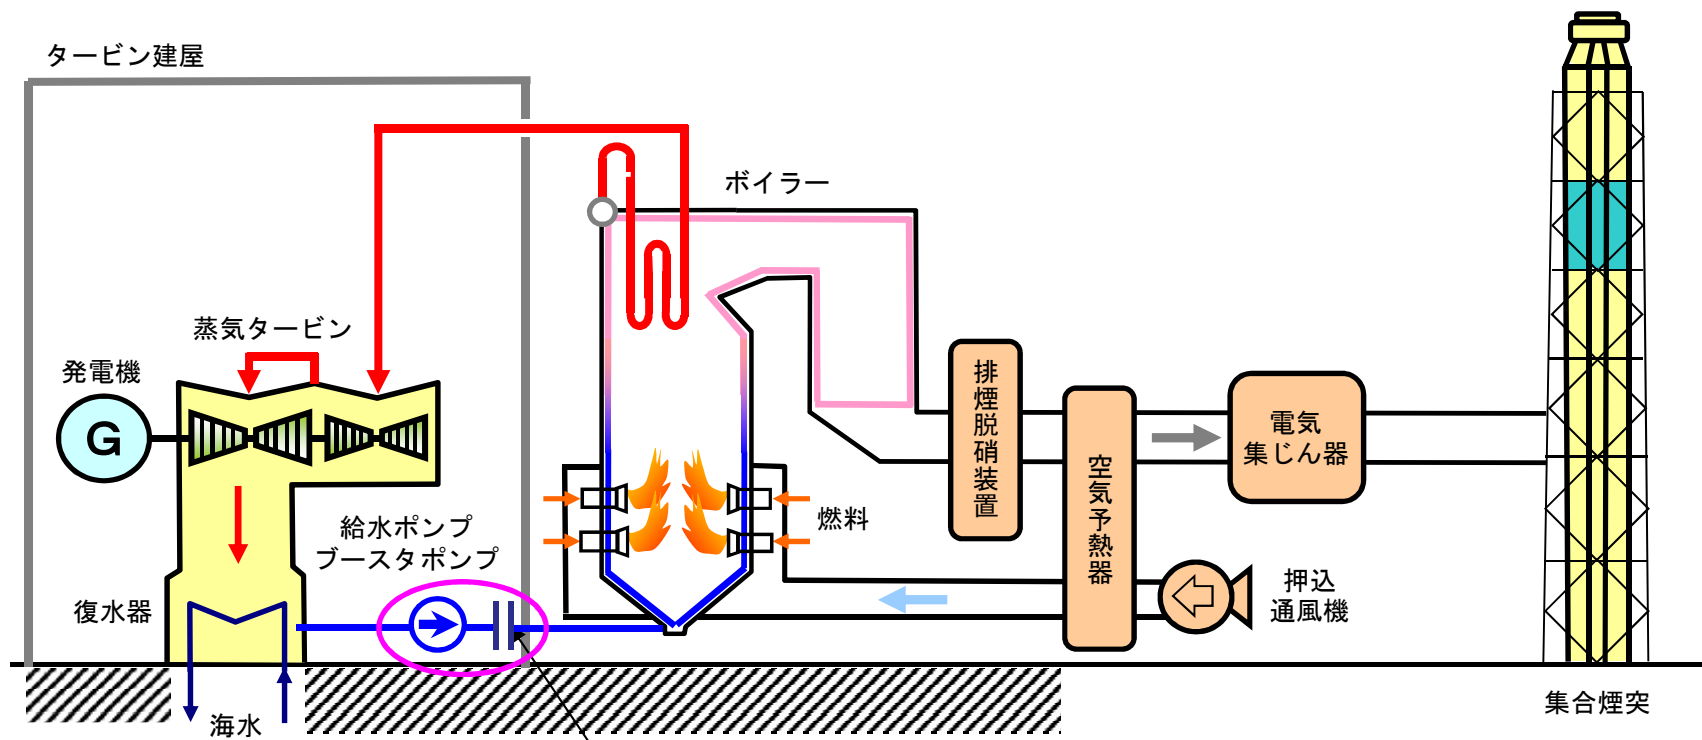

### 海南発電所 3号機 設備概要

点検が必要と判断した出口配管接続部