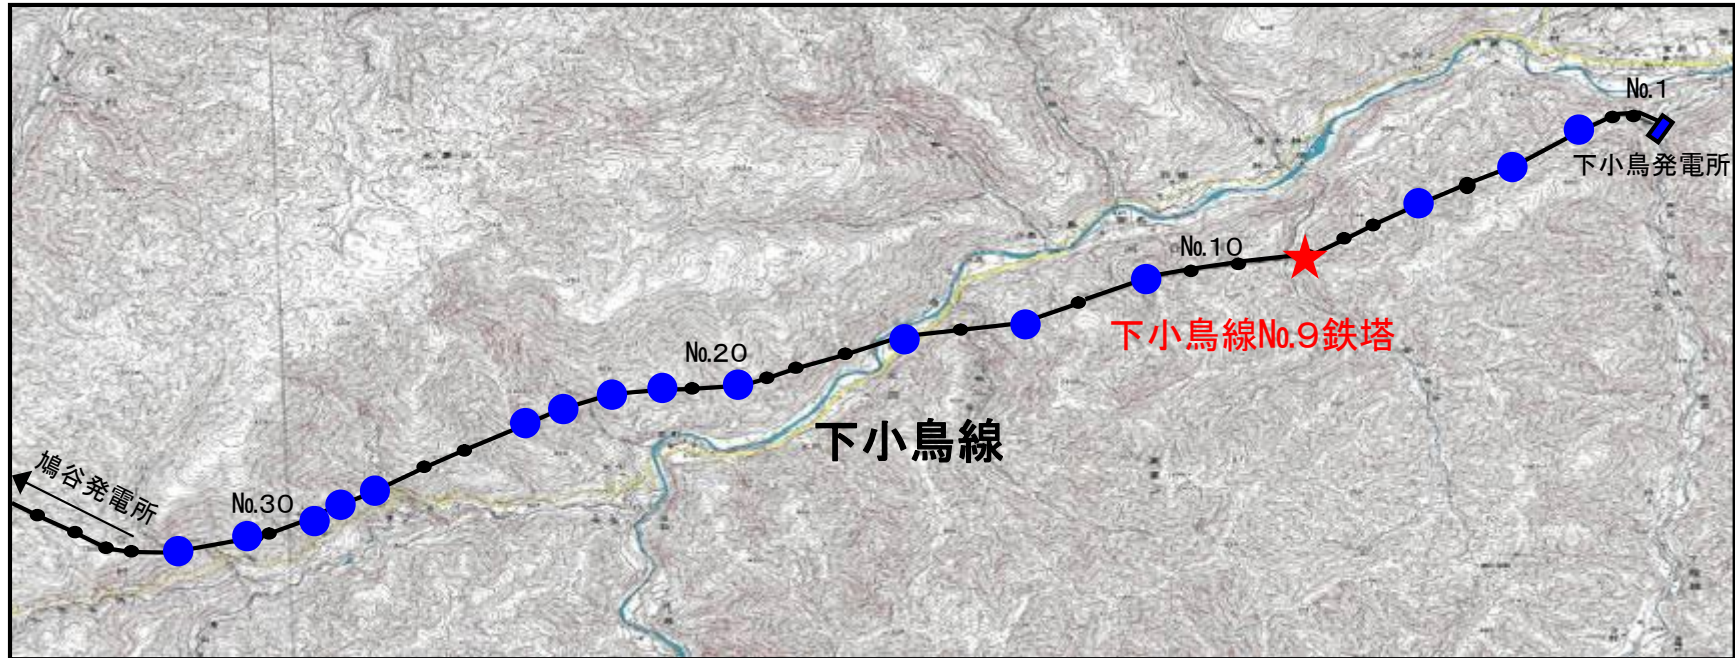

添付資料

下小鳥線の冠雪状況および異常検知点について

★異常を検知した鉄塔

●冠雪除雪鉄塔

下小鳥線No.9鉄塔冠雪状況

下小鳥線No.9
アース側アークホーン

下小鳥線No.9
送電線側アークホーン