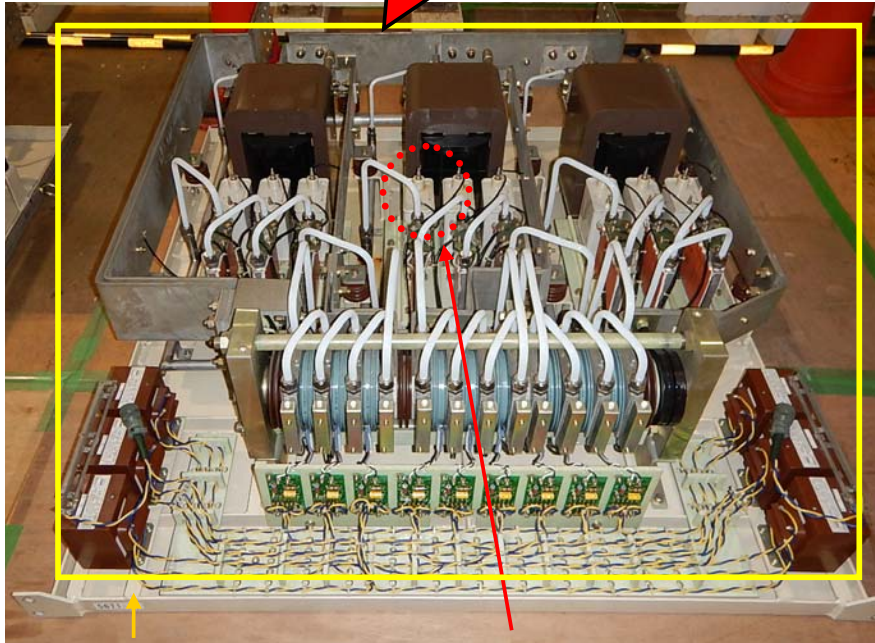

大河内発電所4号機 設備概要

添付資料

取替えを行った部品(サイリスタ装置)

漏水が確認された箇所