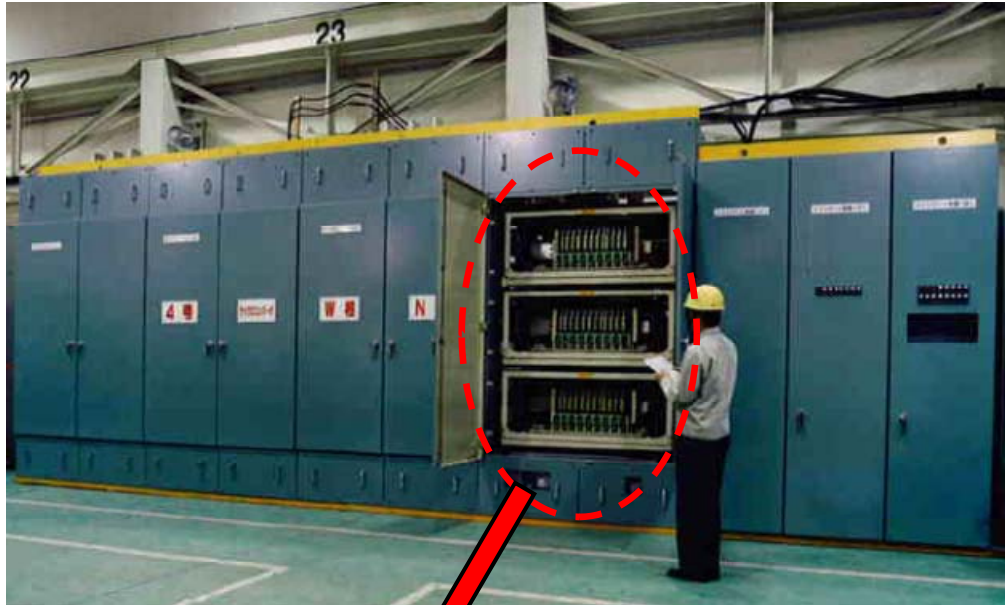

# 大河内発電所4号機 設備概要

添付資料

励磁装置の冷却水配管からの漏水(水滴の付着)を確認した箇所  
※○で囲んでいる一本一本が冷却水配管