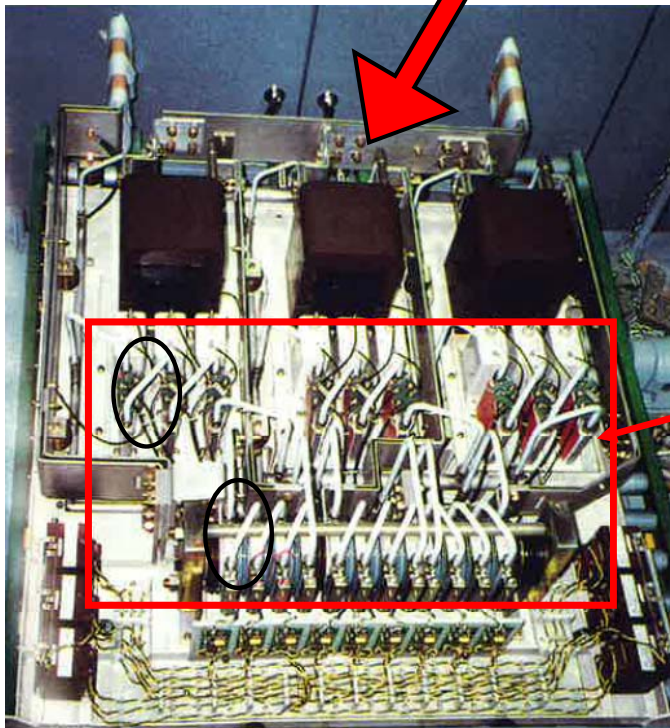

# 大河内発電所4号機 設備概要

添付資料

励磁装置の冷却水配管からの漏水(水滴の付着)を確認した箇所  
※○で囲んでいる一本一本が冷却水配管