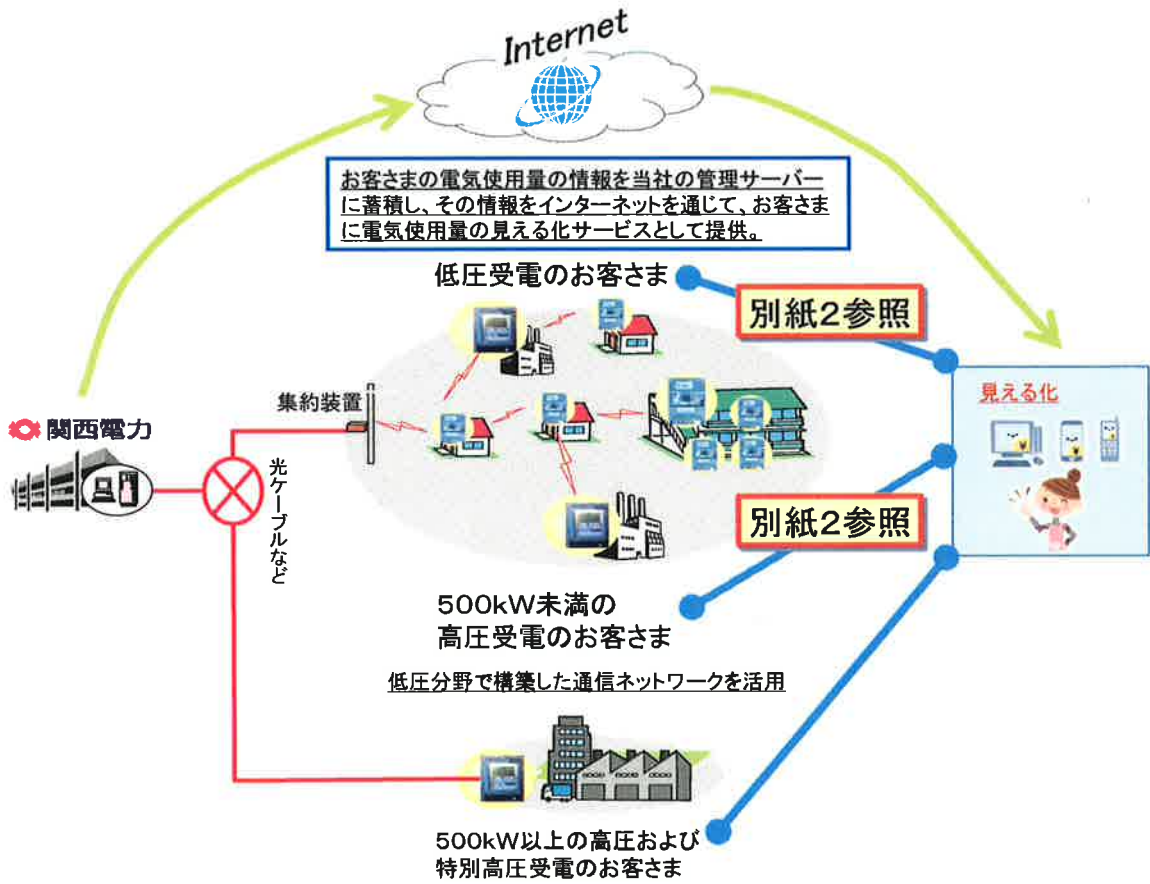

スマートメーターシステムの概要

【スマートメーターシステムの全体像と取組み概要（イメージ図）】

【スマートメーター（イメージ図）】

<低圧分野>

<500kW未満の高圧分野>

※特別高圧および500kW以上の高圧分野では専用の通信装置を使用して、直接光ケーブルを接続して通信する。