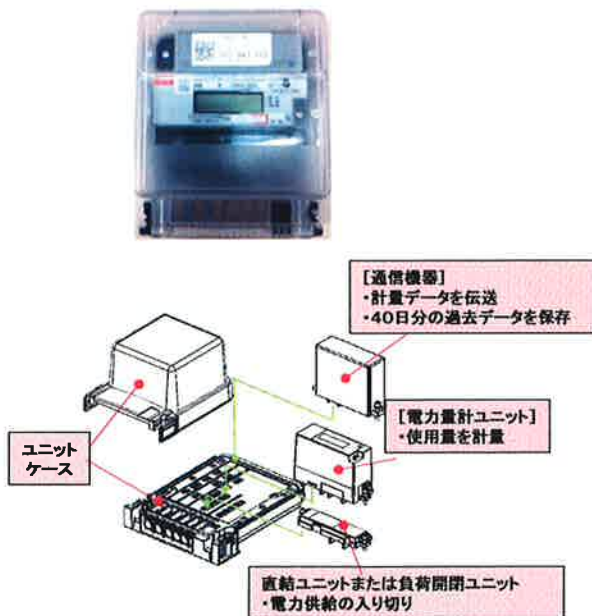

スマートメーターシステムの概要

【スマートメーターシステムの全体像と取組み概要（イメージ図）】

【スマートメーター（イメージ図）】

<低圧分野>

<500kW未満の高圧分野>

※特別高圧および500kW以上の高圧分野では専用の通信装置を使用して、直接光ケーブルを接続して通信する。