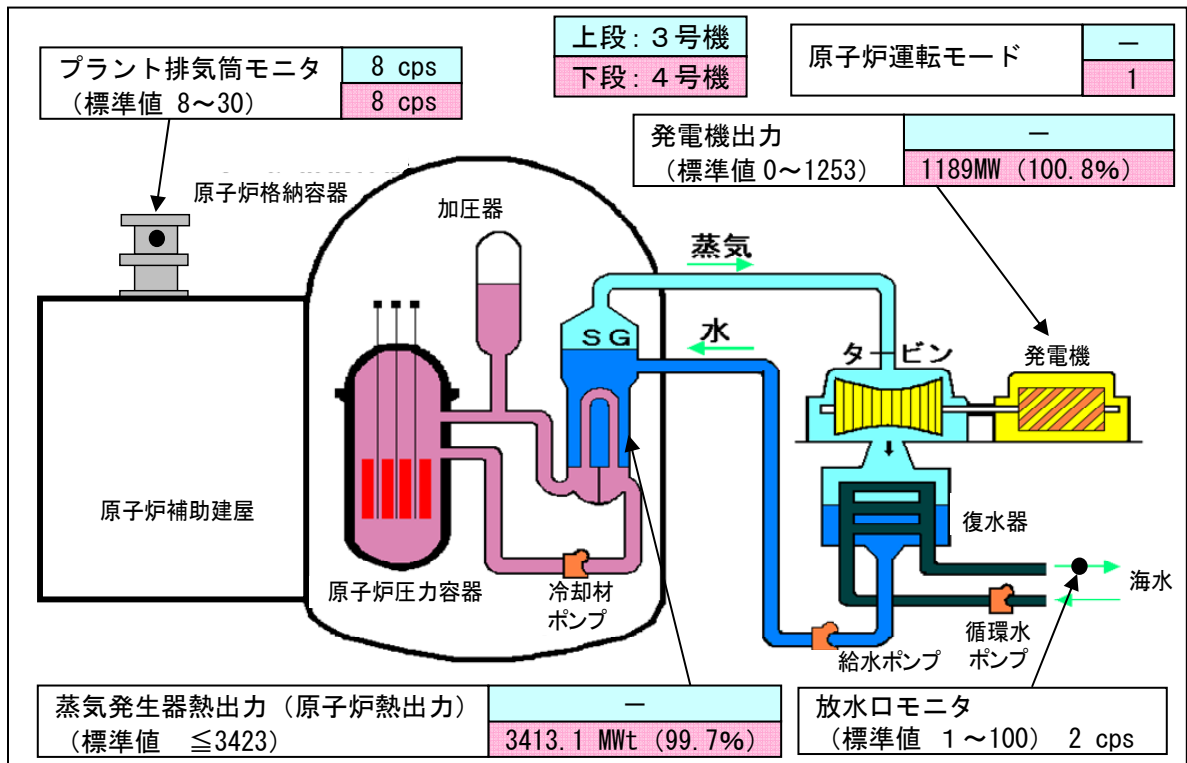

大飯発電所3、4号機のプラント運転状況について  
(9月12日(木)13時時点)

1. 発電所の運転状況

| 3号機   | 4号機        |
|-------|------------|
| 定期検査中 | 定格熱出力一定運転中 |

2. 運転パラメータ

3. 特記事項

特になし