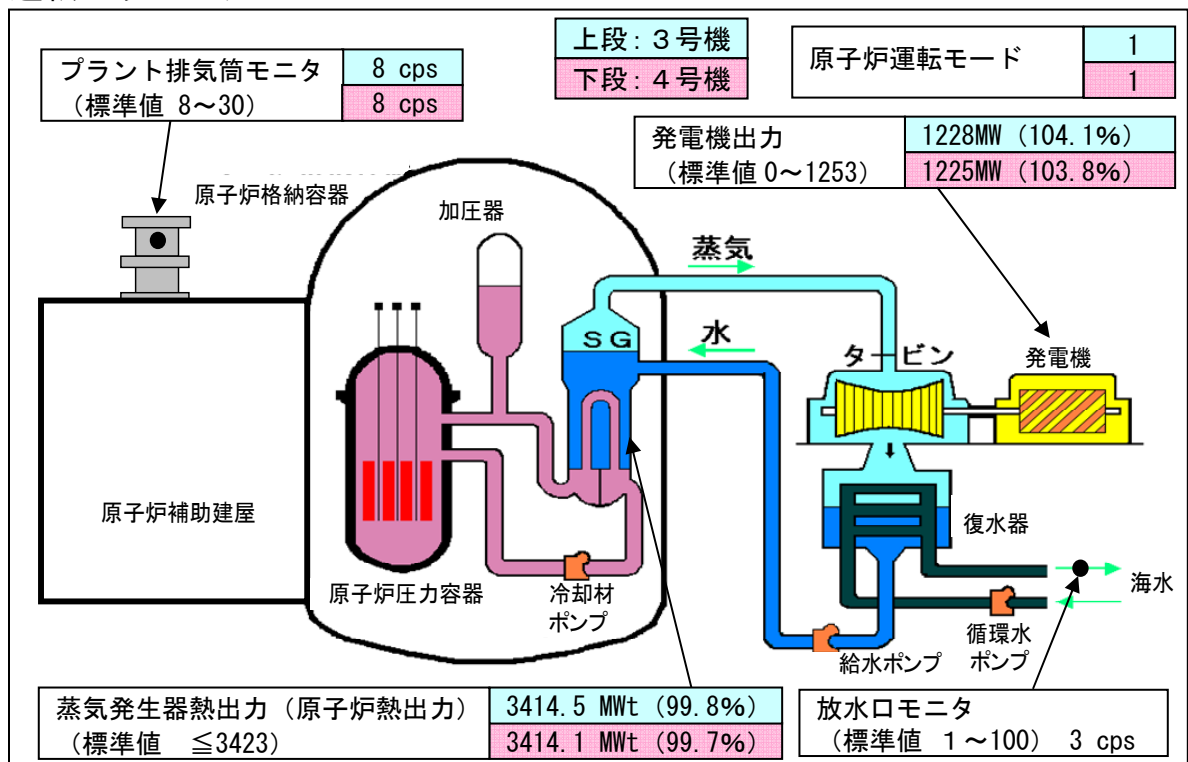

大飯発電所3、4号機のプラント運転状況について
(4月18日(木)13時時点)

1. 発電所の運転状況

| 3号機 | 4号機 |
|------------|------------|
| 定格熱出力一定運転中 | 定格熱出力一定運転中 |

2. 運転パラメータ

3. 特記事項

特になし